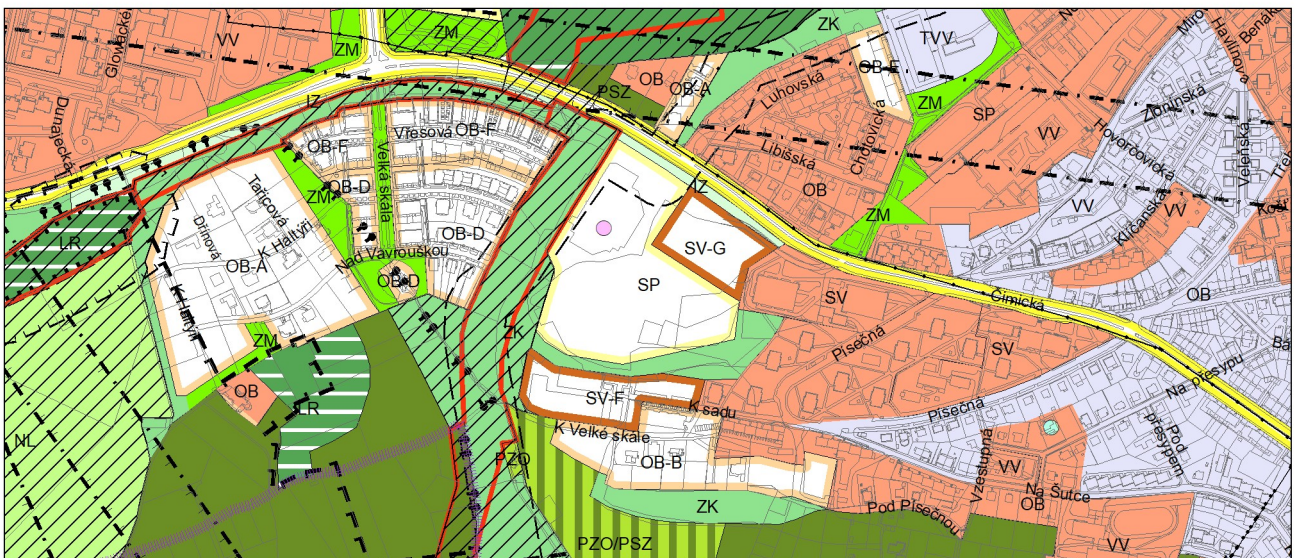

Výkres č. 31 – Podrobné členění ploch zeleně, platný stav k 1. 1. 2020

M 1 : 10 000

Promítnutí změny do výkresu č. 31 - Podrobné členění ploch zeleně, platný stav k 1. 1. 2020

M 1 : 10 000