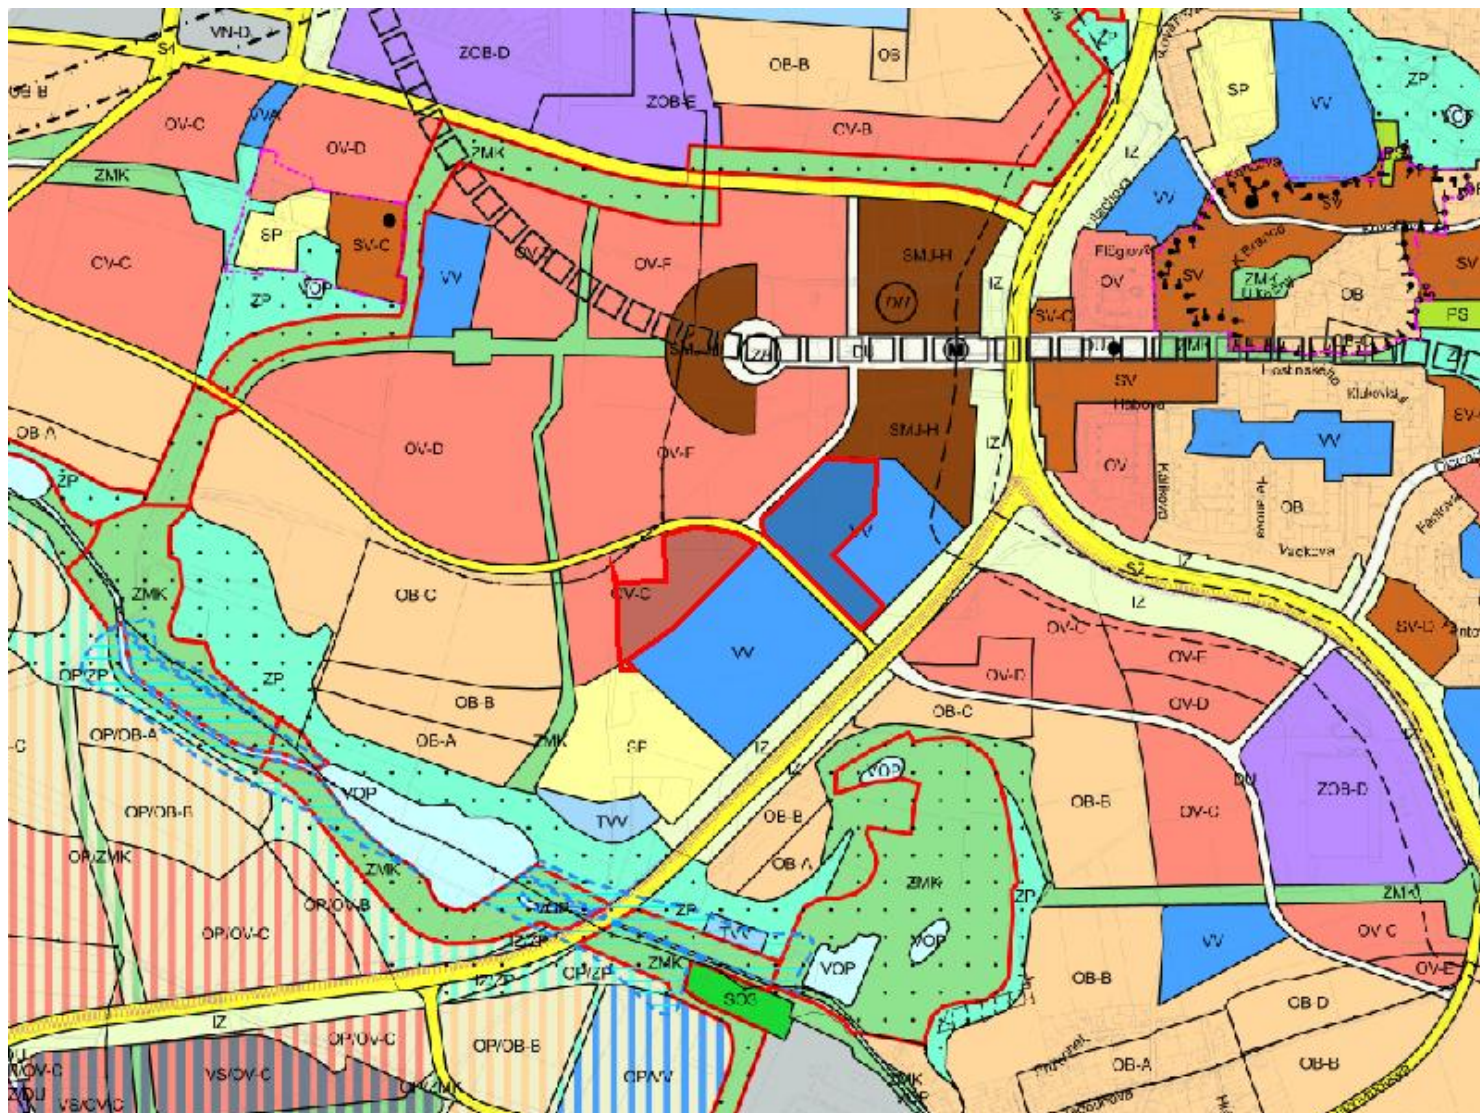

ZM NA .

Z 3318 / 018

PLATNÝ STAV ÚP:

M ÍTKO 1 : 10 000

VV OV-C SP