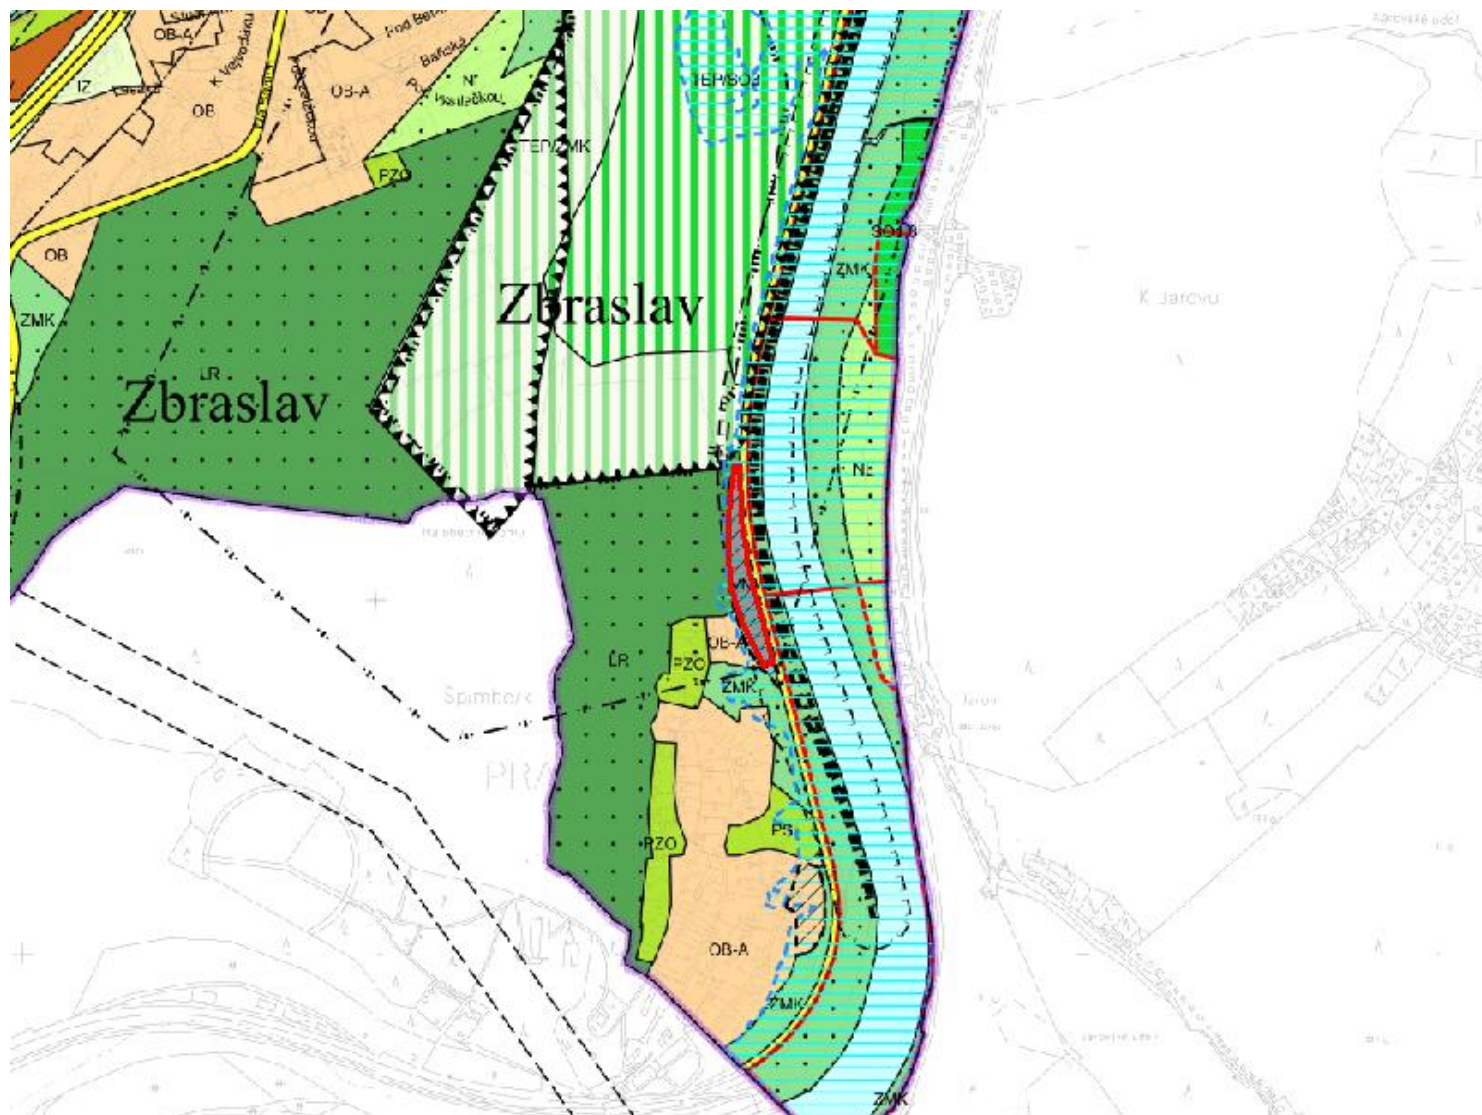

ZM NA .

Z 3316 / 018

LOKALITA - m stská ást:	Praha - Zbraslav
- katastrální území:	Zbraslav
- parc. íslo:	2573/1, 2573/10, 2573/11, 2573/4, 2573/5, 2573/6, 2573/7, 2573/8, 2574/8, 2859/7
DRUH:	zm na funk ního využití ploch
P EDM T:	vyjmutí lokality z nerozvojového území
PLATNÝ STAV V ÚP:	nerušící výroby a služeb /VN/, záplavová území (ve smyslu zákona . 254/2001 Sb.), nerozvojová území
NAVRHOVANÁ ZM NA:	vyjmutí z nerozvojového území
P EDPOKLÁDANÝ ROZSAH:	6252 m ²

PLATNÝ STAV ÚP:

M ÍTKO 1 : 10 000

VN

záplavová území (ve smyslu zákona . 254/2001 Sb.), nerozvojová území

ZM NA .

Z 3316 / 018

NAVRHOVANÁ ZM NA:
vyjmutí z nerozvojového území

M ÍTKO 1 : 10 000