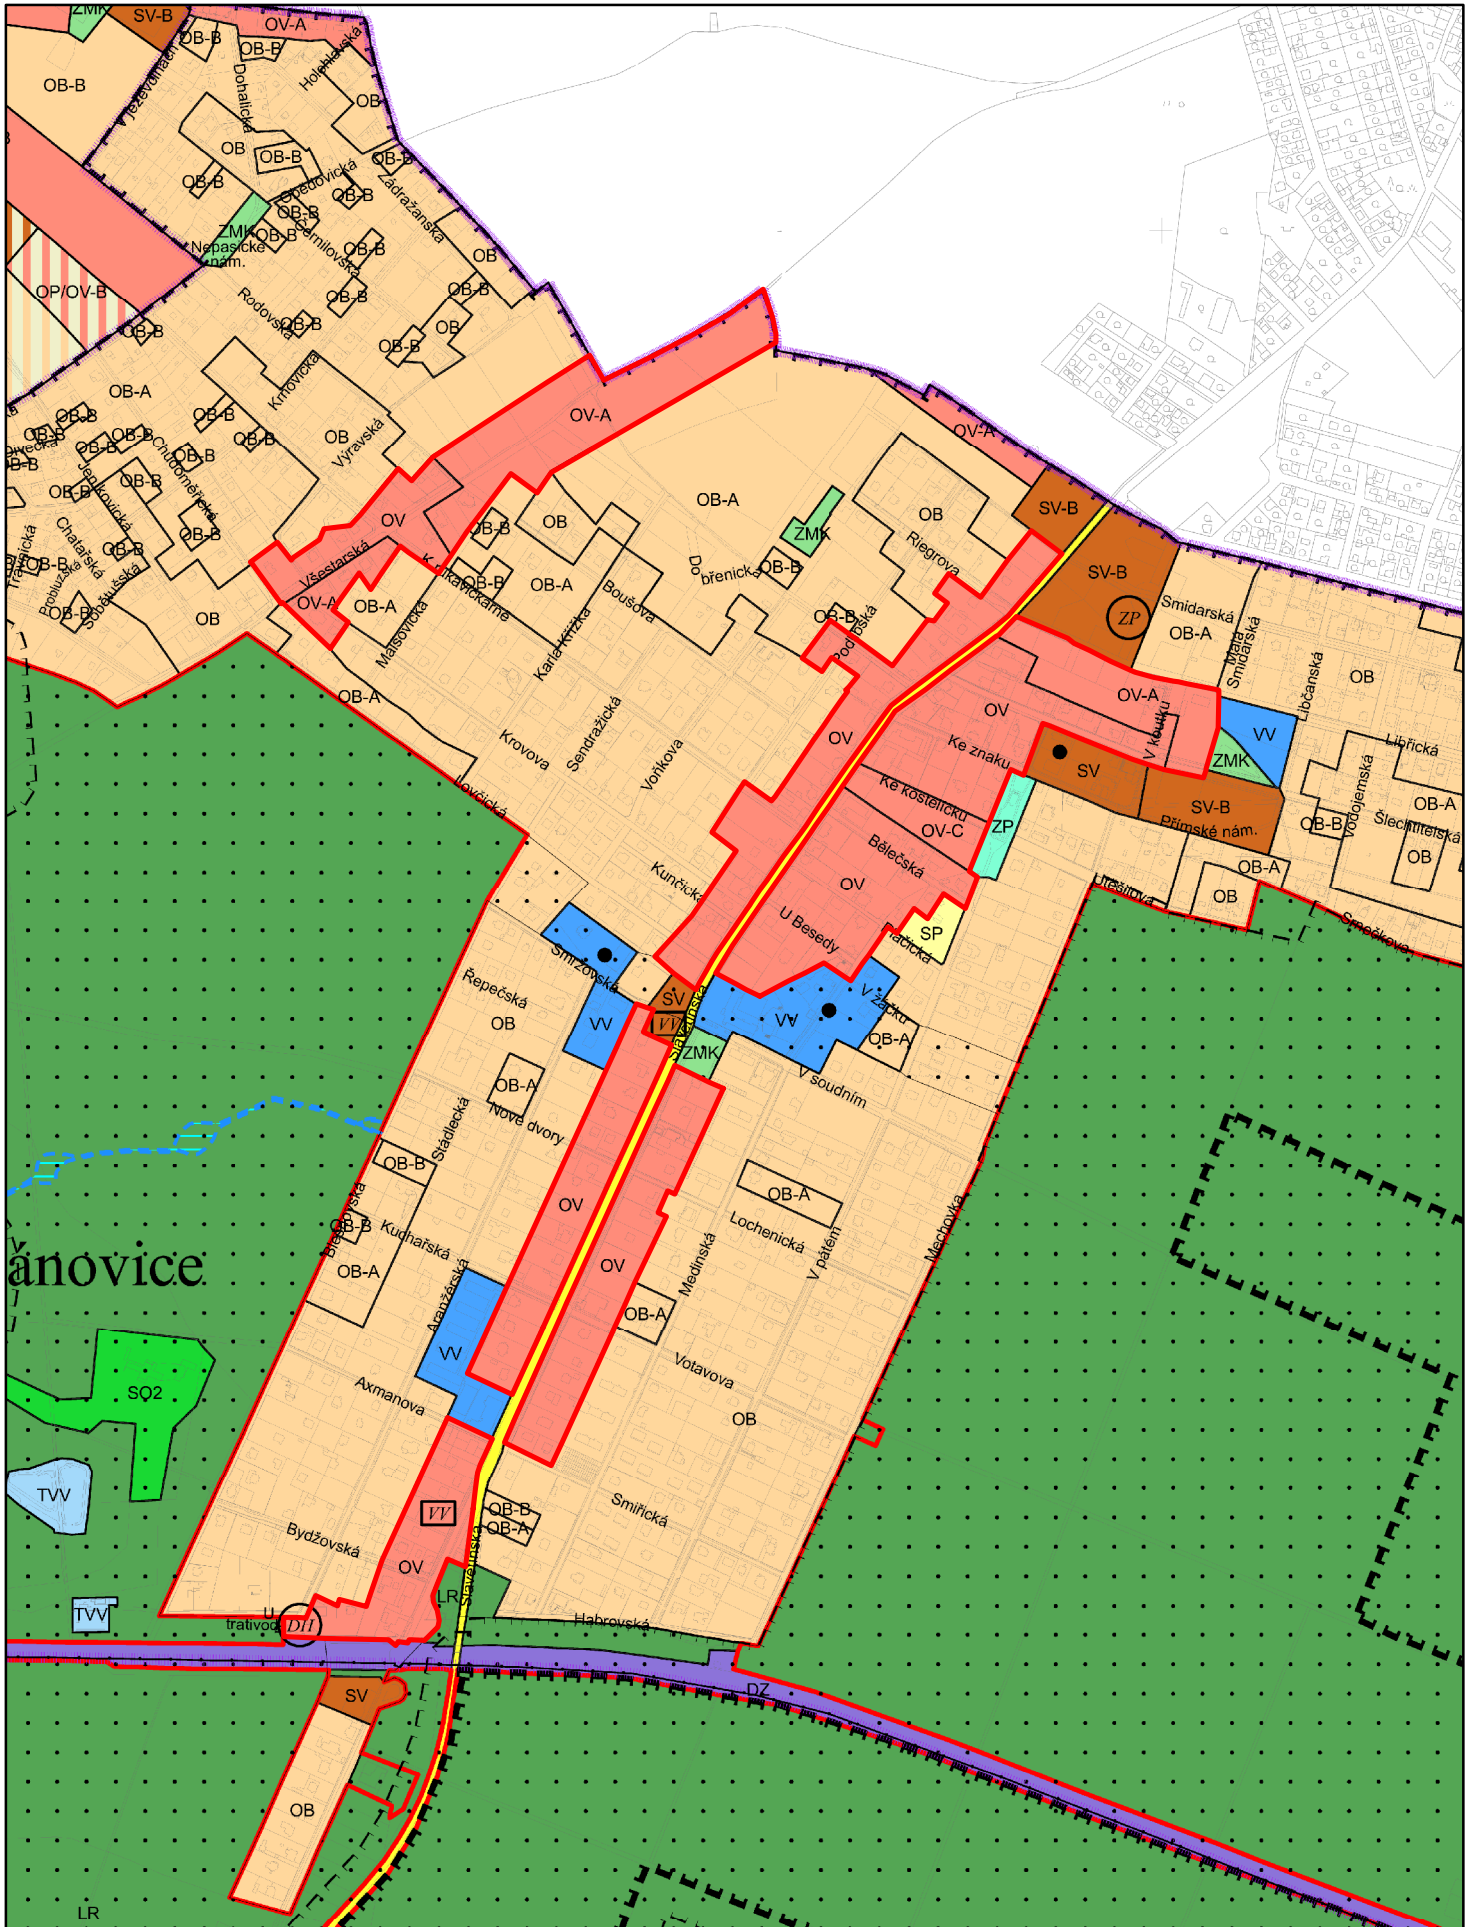

ZM NA .

Z 3314 / 018

LOKALITA - m stská ást:	Praha - Klánovice
- katastrální území:	Klánovice
- parc. íslo:	
DRUH:	zm na funk ního využití ploch
P EDM T:	uvedení území do souladu s charakterem m stské ásti
PLATNÝ STAV V ÚP:	všeobecn obytné /OV/, všeobecn obytné s kódem míry využití území C /OV-C/, plochy a za ízení hromadné dopravy osob, parkovišt P+R - plovoucí zn. /DH/, ve ejné vybavení - pevná zn. /VV/, všeobecn obytné s kódem míry využití území A /OV-A/ plochy a za ízení hromadné dopravy osob, parkovišt P+R /DH/, ve ejné vybavení /VV/, íst obytné s kódem míry využití území A /OB-A/
NAVRHOVANÁ ZM NA:	
P EDPOKLÁDANÝ ROZSAH:	337980 m ²

ZMĚNA Č. 3314/18

ORTOFOTOMAPA

MĚŘÍTKO 1:10 000

ZMĚNA č. 3314/018

PLATNÝ STAV ÚP: dle platného ÚP

MĚŘITKO 1:10 000

ZMĚNA č. 3314/018

NAVRHOVANÁ ZMĚNA:  DH, VV, OB-A

MĚŘÍTKO 1:10 000