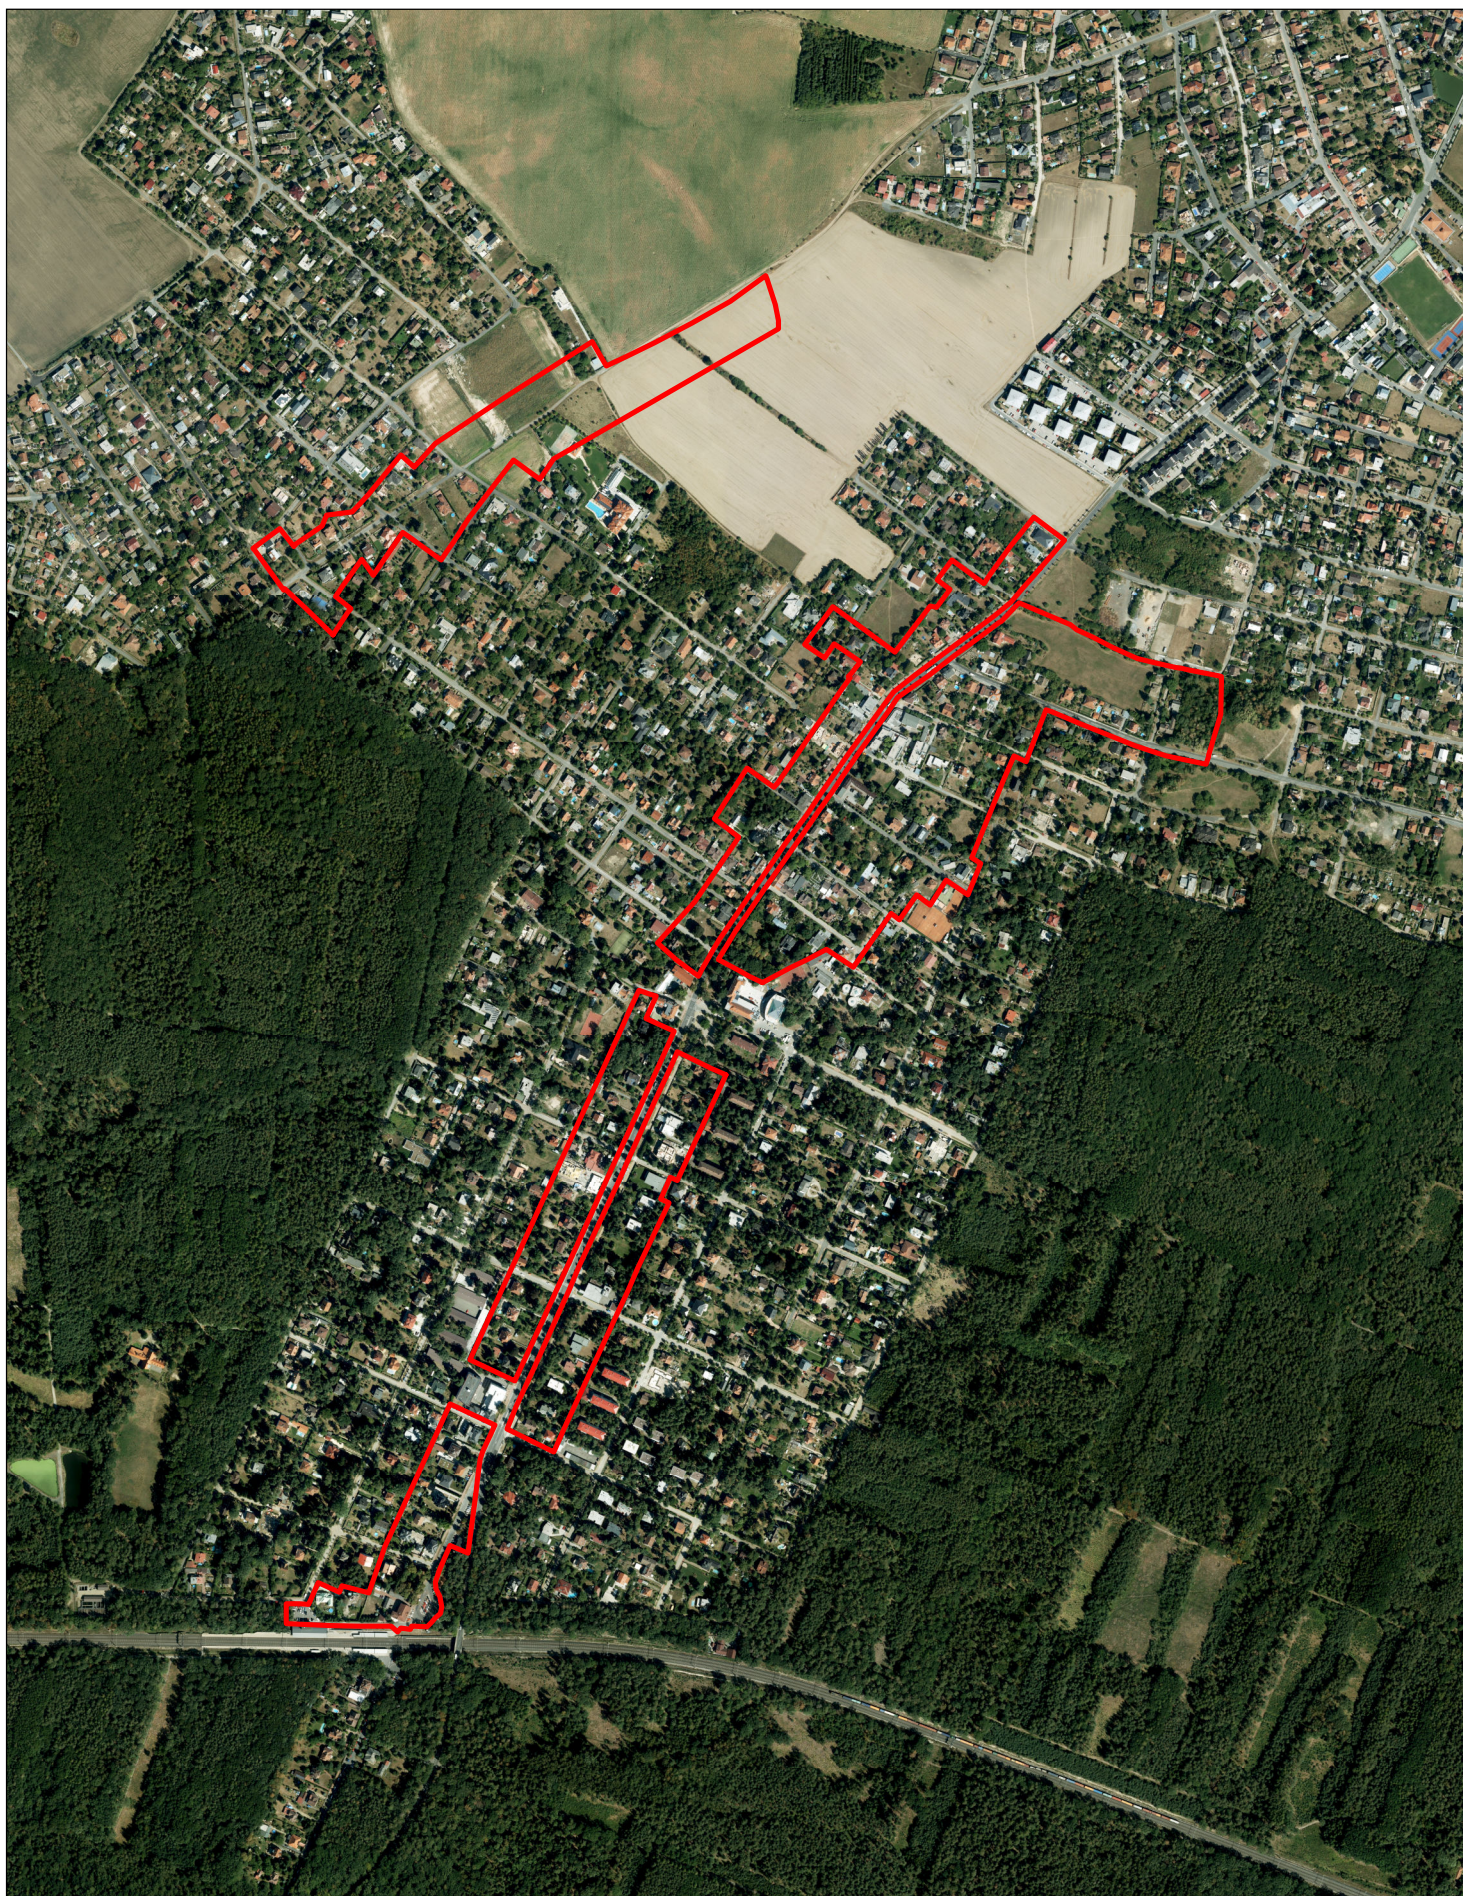

ZM NA .

Z 3314 / 018

LOKALITA - m stská ást:	Praha - Klánovice
- katastrální území:	Klánovice
- parc. íslo:	
DRUH:	zm na funk ního využití ploch
P EDM T:	uvedení území do souladu s charakterem m stské ásti
PLATNÝ STAV V ÚP:	všeobecn obytné /OV/, všeobecn obytné s kódem míry využití území C /OV-C/, plochy a za ízení hromadné dopravy osob, parkovišt P+R - plovoucí zn. /DH/, ve ejné vybavení - pevná zn. /VV/, všeobecn obytné s kódem míry využití území A /OV-A/ plochy a za ízení hromadné dopravy osob, parkovišt P+R /DH/, ve ejné vybavení /VV/, íst obytné s kódem míry využití území A /OB-A/
NAVRHOVANÁ ZM NA:	
P EDPOKLÁDANÝ ROZSAH:	337980 m ²

ZMĚNA Č. 3314/18

ORTOFOTOMAPA

MĚŘÍTKO 1:10 000

ZMĚNA č. 3314/018

PLATNÝ STAV ÚP: dle platného ÚP

MĚŘITKO 1:10 000

ZMĚNA č. 3314/018

NAVRHOVANÁ ZMĚNA:  DH, VV, OB-A

MĚŘÍTKO 1:10 000