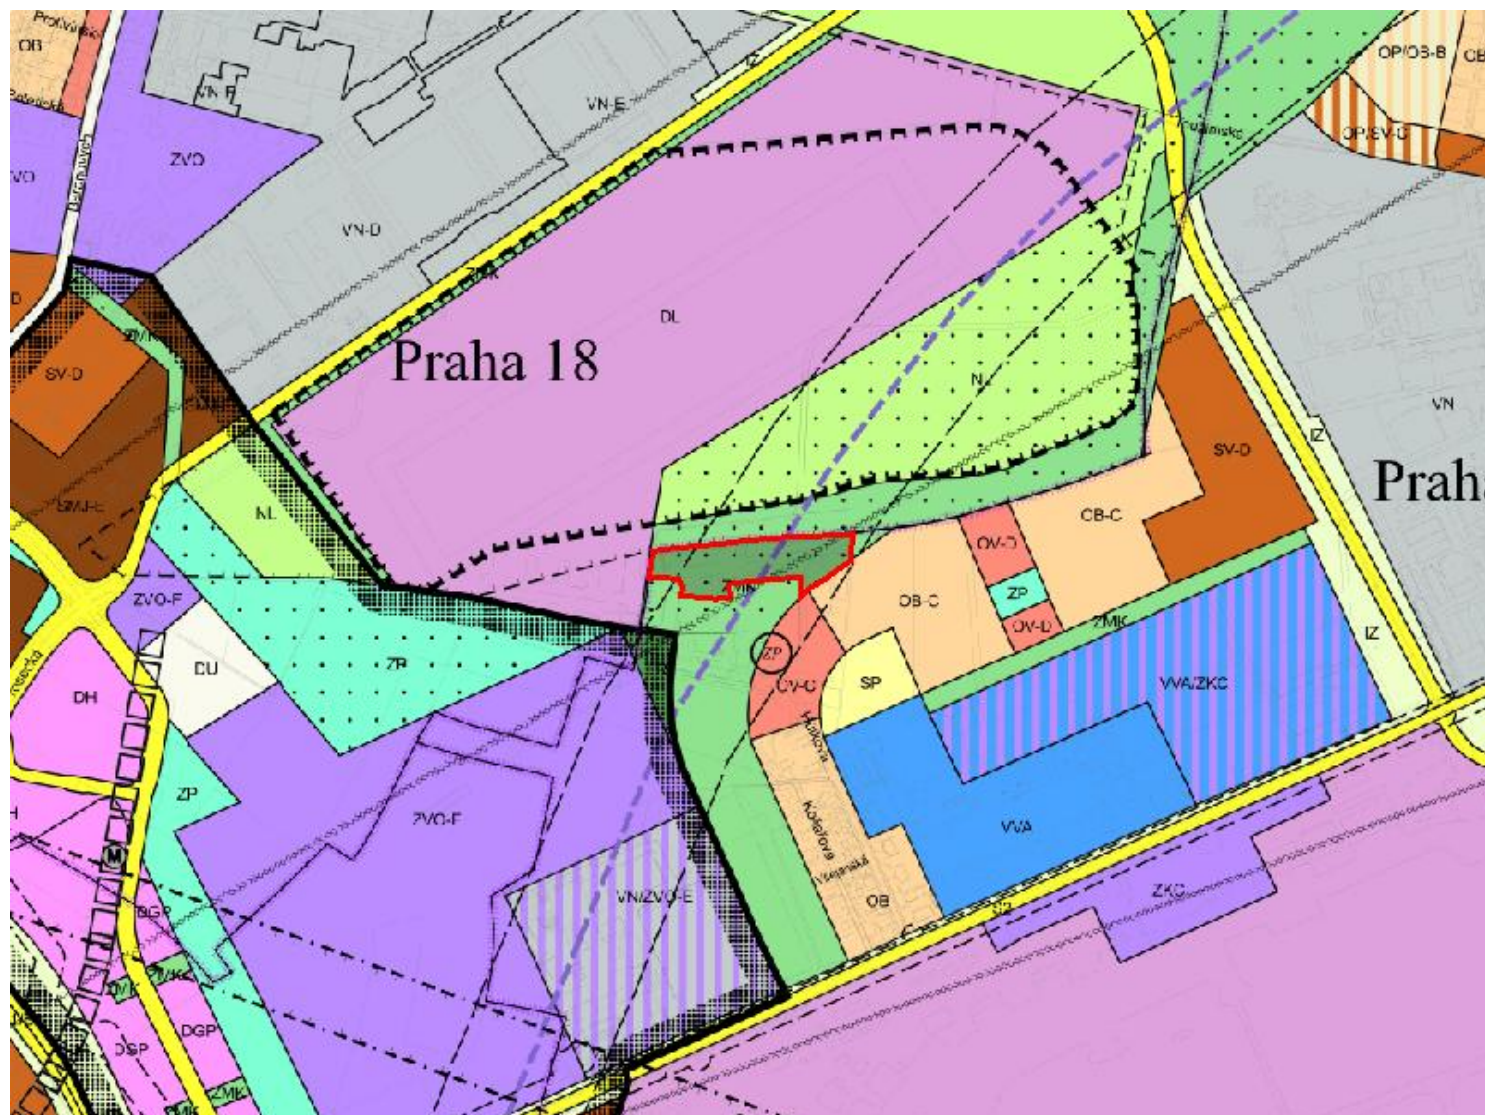

ZM NA .

Z 3310 / 018

LOKALITA - m stská ást: Praha 19
- katastrální území: Kbely
- parc. íslo: 1937/1, 1937/33, 1937/34, 1937/35, 1937/36, 1937/37, 1937/38, 1937/40,
1937/60, 1937/62, 1938/4

DRUH: zm na funk ního využití ploch

P EDM T: zm na funk ního využití ploch - vojenské areály - Stará Aerovka

PLATNÝ STAV V ÚP: zele m stská a krajinná /ZMK/,
celom stský systém zelen /CSZ/
armáda a bezpe nost /VVA/

NAVRHOVANÁ ZM NA: armáda a bezpe nost /VVA/

P EDPOKLÁDANÝ ROZSAH: 16960 m²

PLATNÝ STAV ÚP:

M ÍTKO 1 : 10 000

ZMK CSZ

ZM NA .

Z 3310 / 018

NAVRHOVANÁ ZM NA:

M ÍTKO 1 : 10 000

VVA