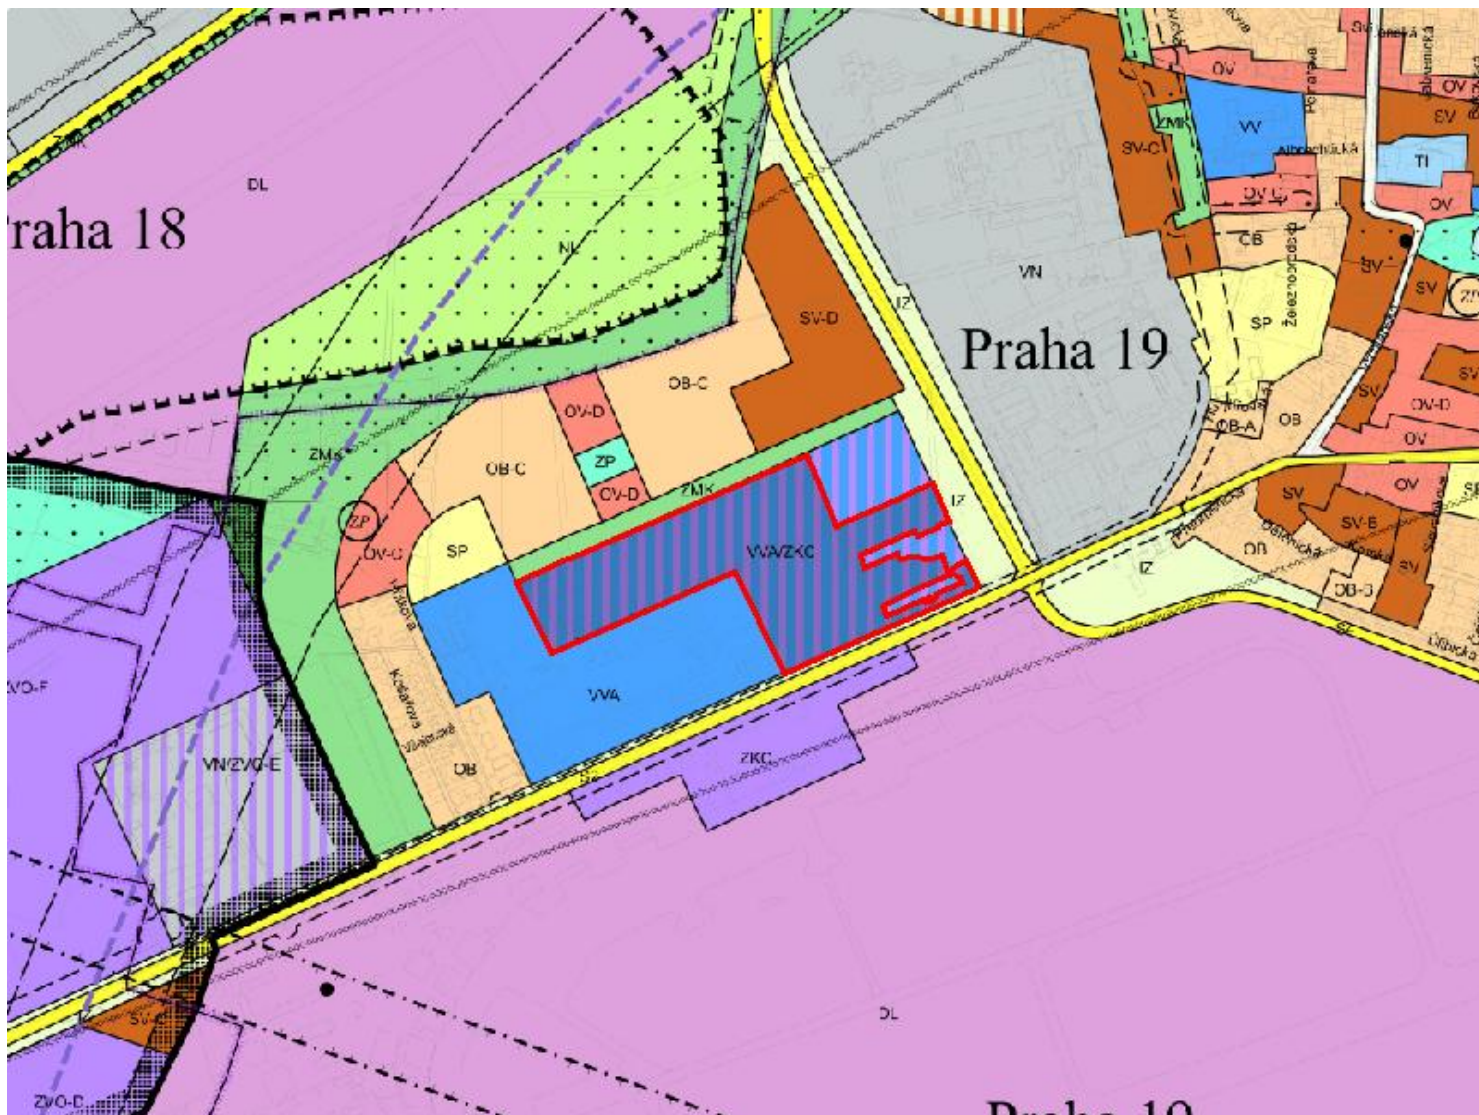

ZM NA .

Z 3309 / 018

LOKALITA - m stská ást: Praha 19
- katastrální území: Kbely
- parc. íslo: 1938/9, 1939/1, 1939/22, 1939/23, 1939/26, 1939/27, 1939/28, 1939/29, 1939/30, 2001

DRUH: zm na funk ního využití ploch

P EDM T: zm na funk ního využití ploch - vojenské areály - Kasárna Kbely

PLATNÝ STAV V ÚP: armáda a bezpe nost /VVA/ - zvláštní - kultura a církev /ZKC/

NAVRHOVANÁ ZM NA: armáda a bezpe nost /VVA/

P EDPOKLÁDANÝ ROZSAH: 91510 m²

ZM NA .

Z 3309 / 018

NAVRHOVANÁ ZM NA:

M ÍTKO 1 : 10 000

VVA