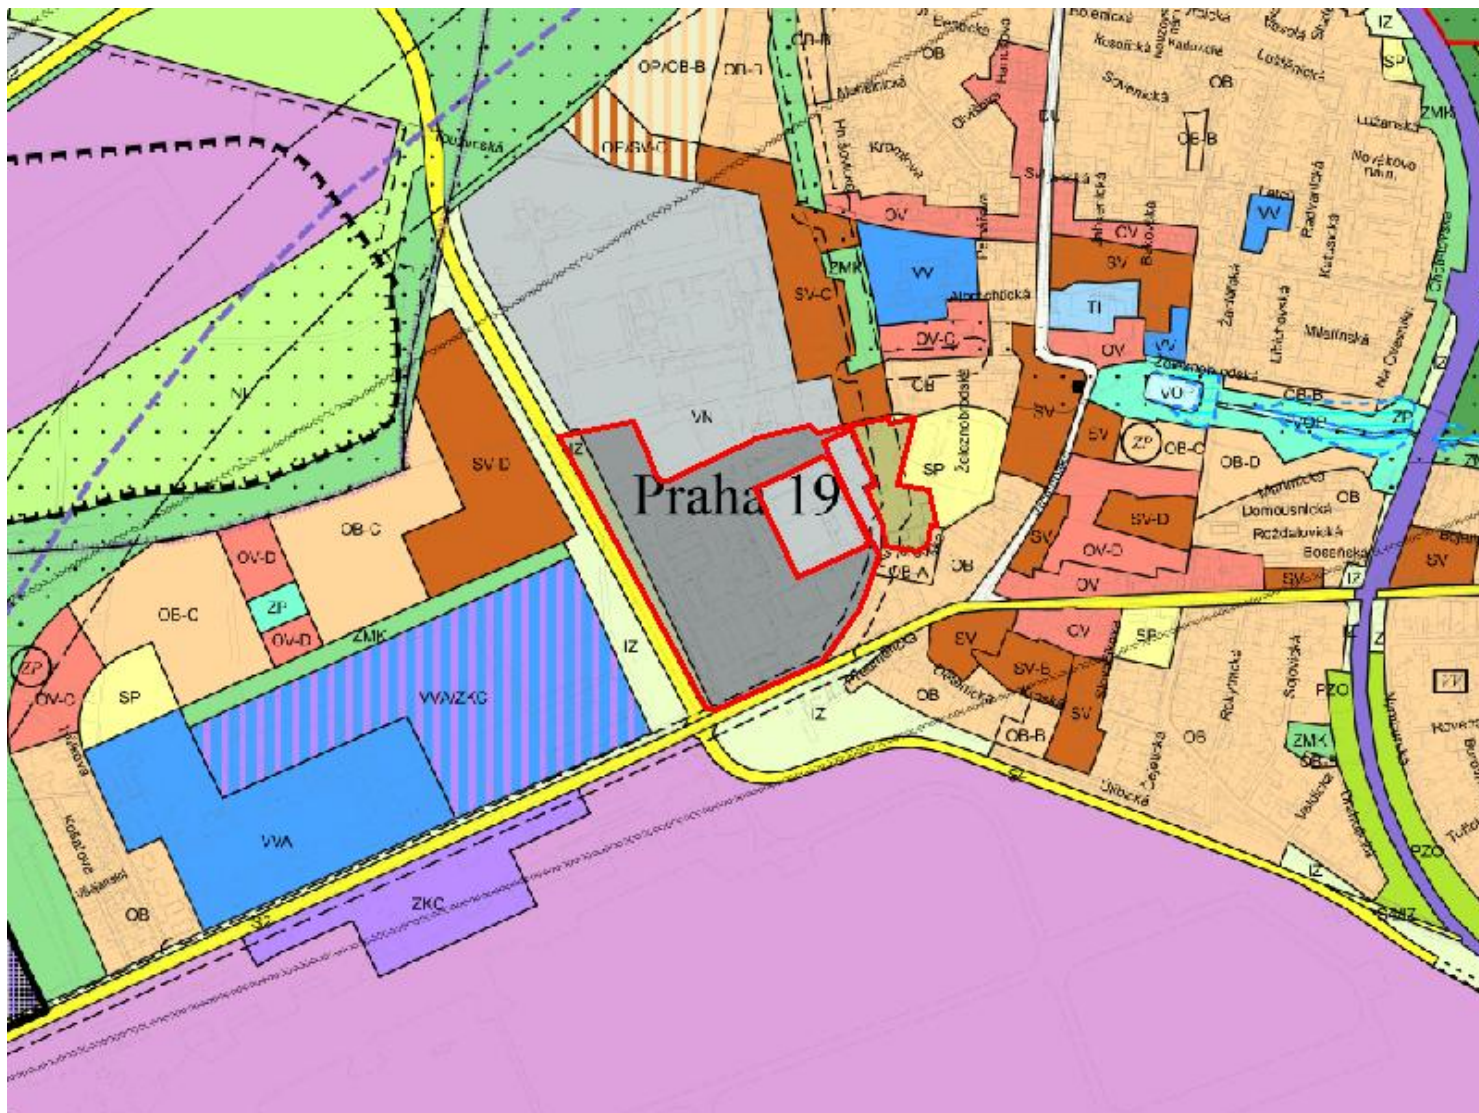

ZM NA .

Z 3308 / 018

LOKALITA - m stská ást:	Praha 19
- katastrální území:	Kbely
- parc. íslo:	
DRUH:	zm na funk ního využití ploch
P EDM T:	revitalizace pr myslového areálu
PLATNÝ STAV V ÚP:	izola ní zele /IZ/, nerušící výroby a služeb /VN/, sportu /SP/
NAVRHOVANÁ ZM NA:	všeobecn smíšené /SV/
P EDPOKLÁDANÝ ROZSAH:	104920 m ²

ZM NA .

Z 3308 / 018

PLATNÝ STAV ÚP:

M ÍTKO 1 : 10 000

IZ VN SP

ZM NA .

Z 3308 / 018

NAVRHOVANÁ ZM NA:

M ÍTKO 1 : 10 000

SV