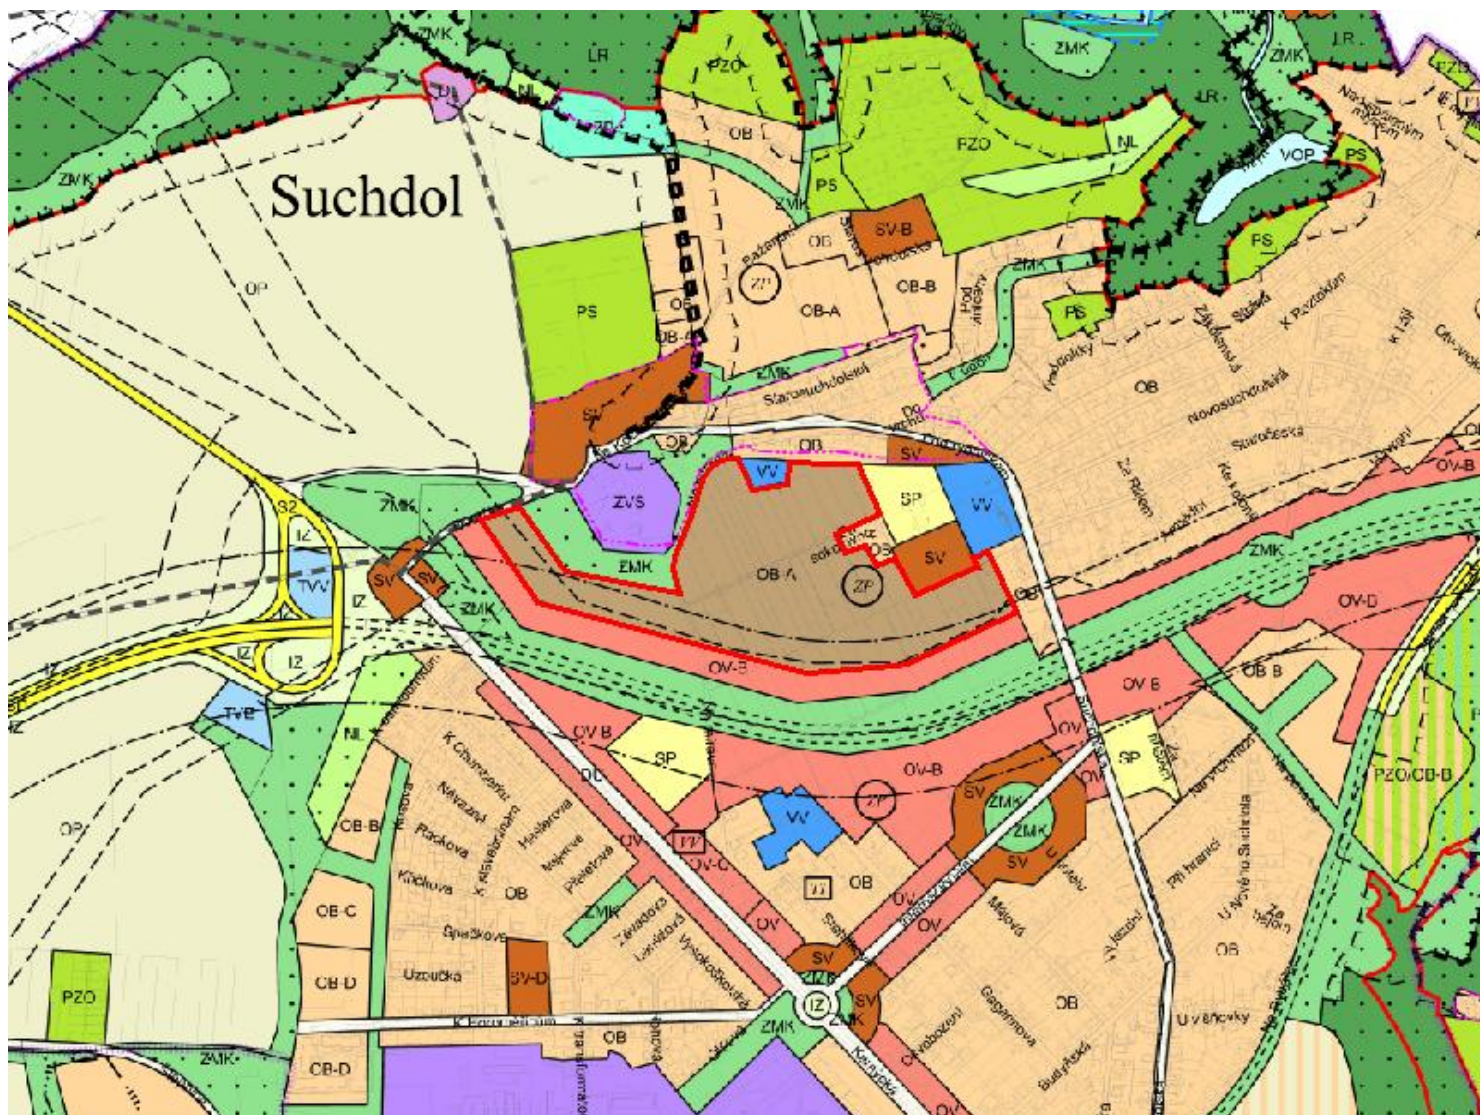

ZM NA .

Z 3302 / 018

LOKALITA - m stská ást:	Praha - Suchdol
- katastrální území:	Suchdol
- parc. íslo:	
DRUH:	zm na funk ního využití ploch
P EDM T:	vypušt ní plovoucí zna ky
PLATNÝ STAV V ÚP:	ist obytné s kódem míry využití území A /OB-A/, (ZP) - plovoucí zna ka
NAVRHOVANÁ ZM NA:	vypušt ní plovoucí zna ky ZP
P EDPOKLÁDANÝ ROZSAH:	108691 m ²

ZM NA .

Z 3302 / 018

PLATNÝ STAV ÚP:

M ÍTKO 1 : 10 000

OB-A

(ZP) - plovoucí zna ka

ZM NA .

Z 3302 / 018

NAVRHOVANÁ ZM NA:
vypuštění plovoucí značky ZP

M ĚTKO 1 : 10 000