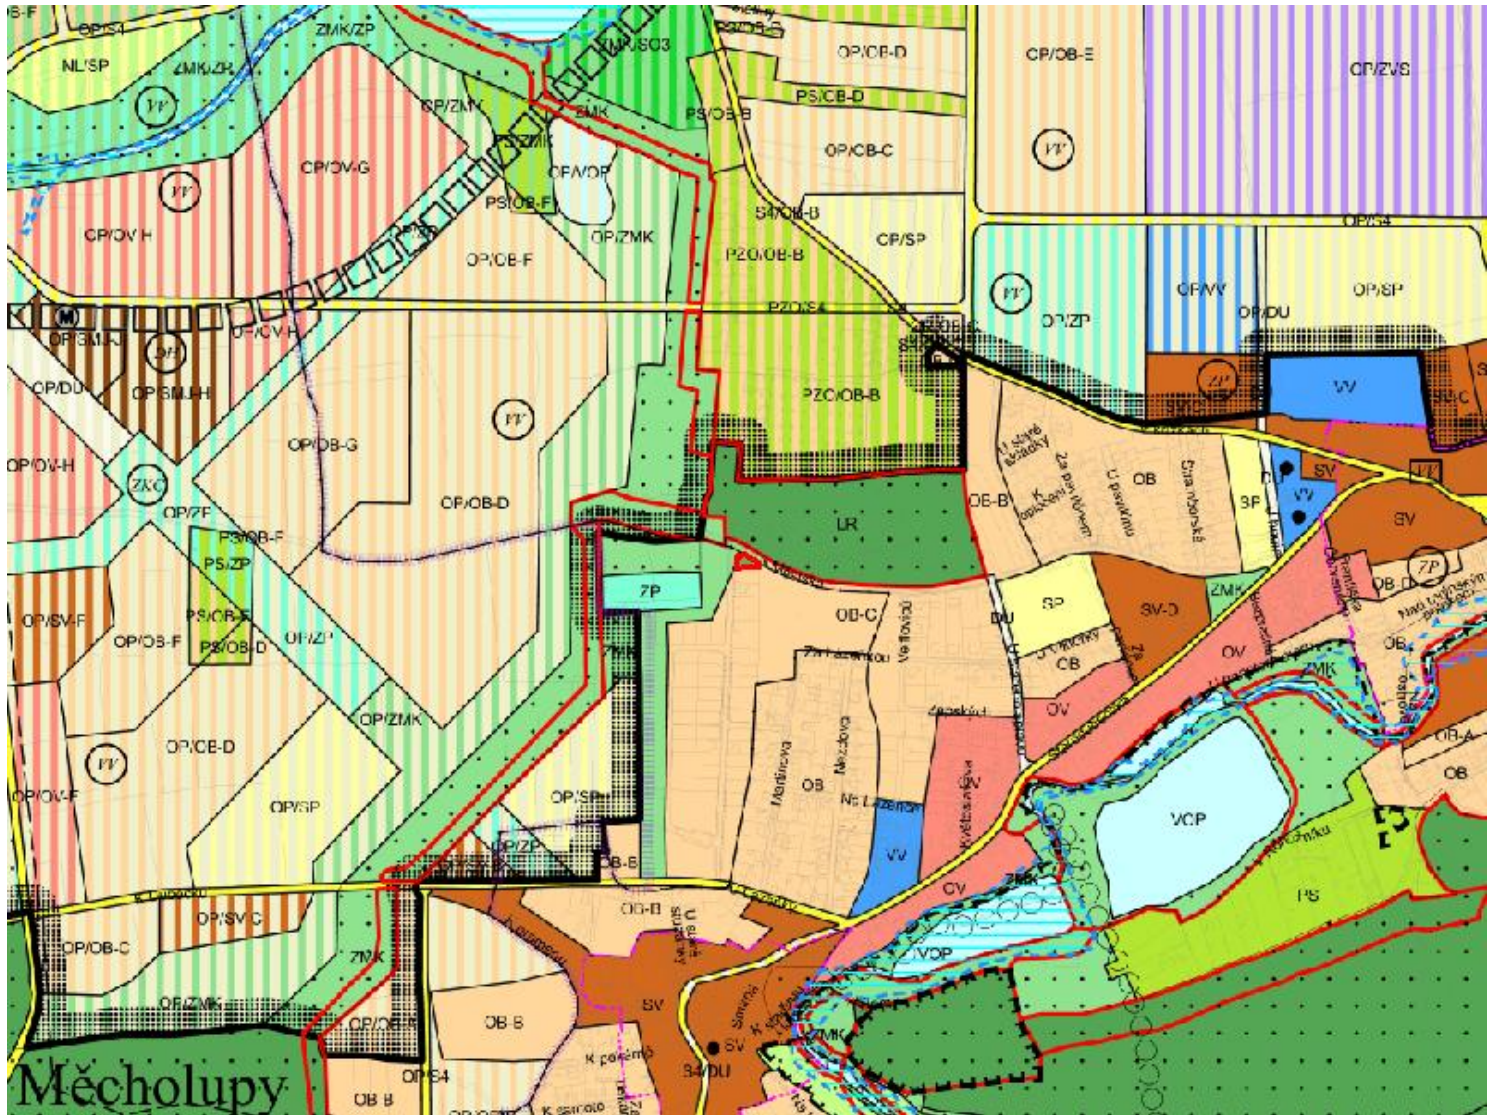

ZM NA .

Z 3300 / 018

PLATNÝ STAV ÚP:

M ÍTKO 1 : 10 000

ZMK