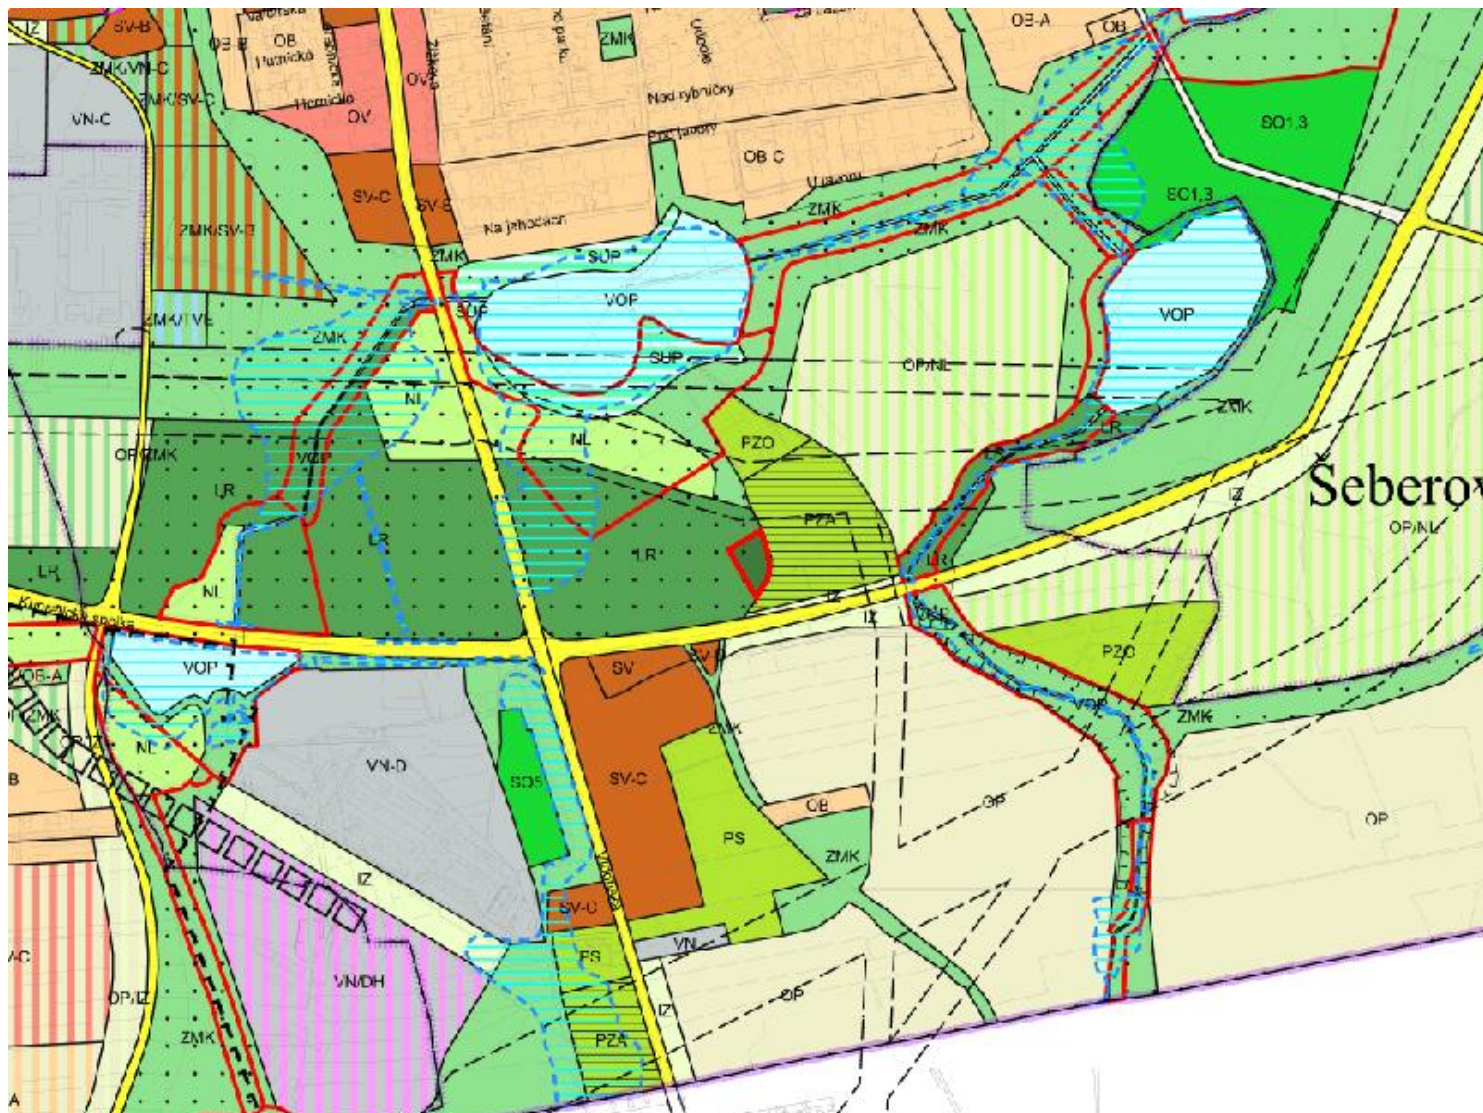

ZM NA .

Z 3297 / 018

LOKALITA - m stská ást:	Praha - Kunratice
- katastrální území:	Kunratice
- parc. íslo:	1868/6
DRUH:	zm na funk ního využití ploch
P EDM T:	zásobní zahrada v . p stební innosti
PLATNÝ STAV V ÚP:	lesní porosty /LR/, celom stský systém zelen /CSZ/ zahradnictví /PZA/
NAVRHOVANÁ ZM NA:	
P EDPOKLÁDANÝ ROZSAH:	3017 m ²

PLATNÝ STAV ÚP:

M ÍTKO 1 : 10 000

LR CSZ

ZM NA .

Z 3297 / 018

NAVRHOVANÁ ZM NA:

M ÍTKO 1 : 10 000

PZA