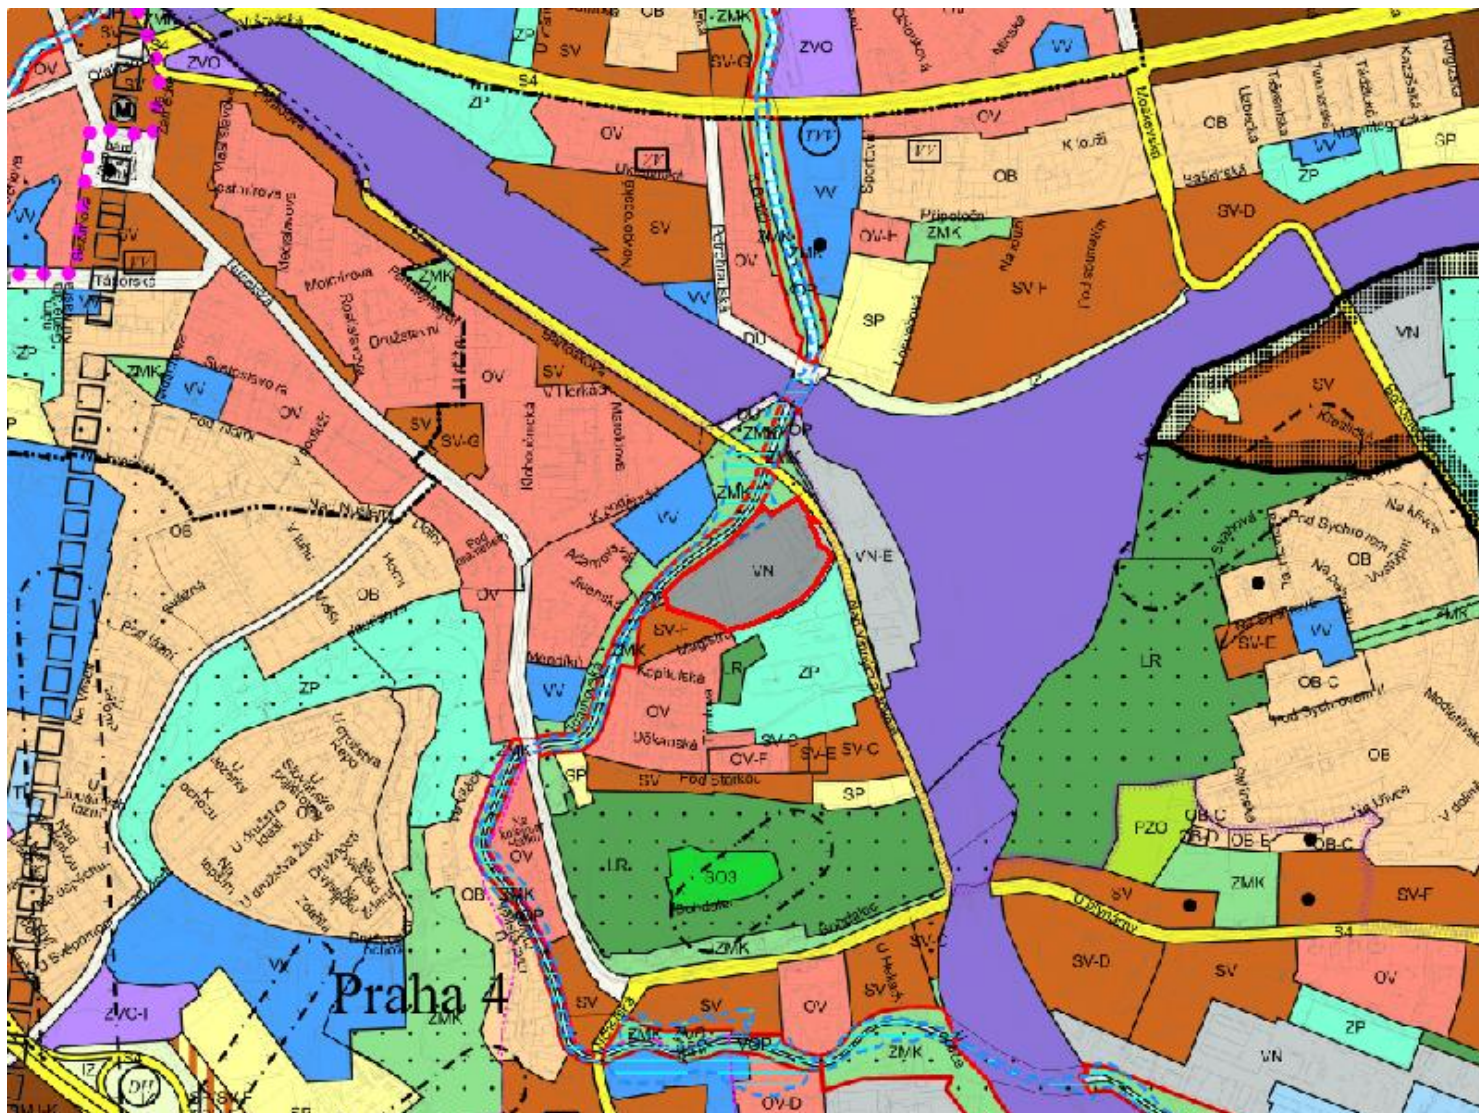

ZM NA .

Z 3282 / 018

PLATNÝ STAV ÚP:

M ÍTKO 1 : 10 000

VN