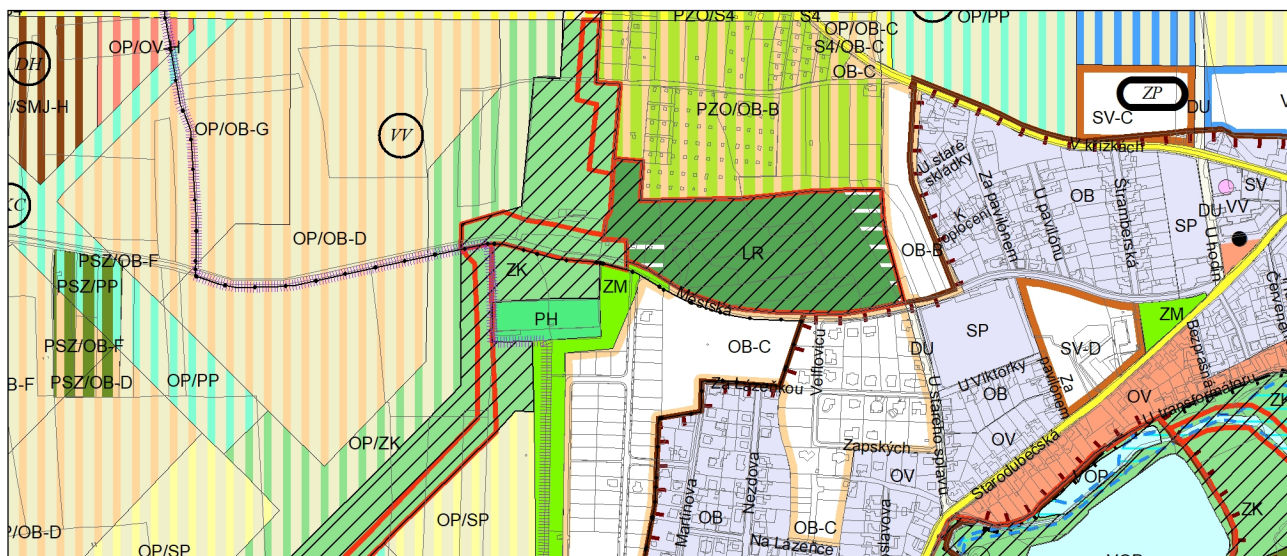

Výkres č. 31 – Podrobné členění ploch zeleně, platný stav k 1. 1. 2020

M 1 : 10 000

Promítnutí změny do výkresu č. 31 - Podrobné členění ploch zeleně, platný stav k 1. 1. 2020

M 1 : 10 000