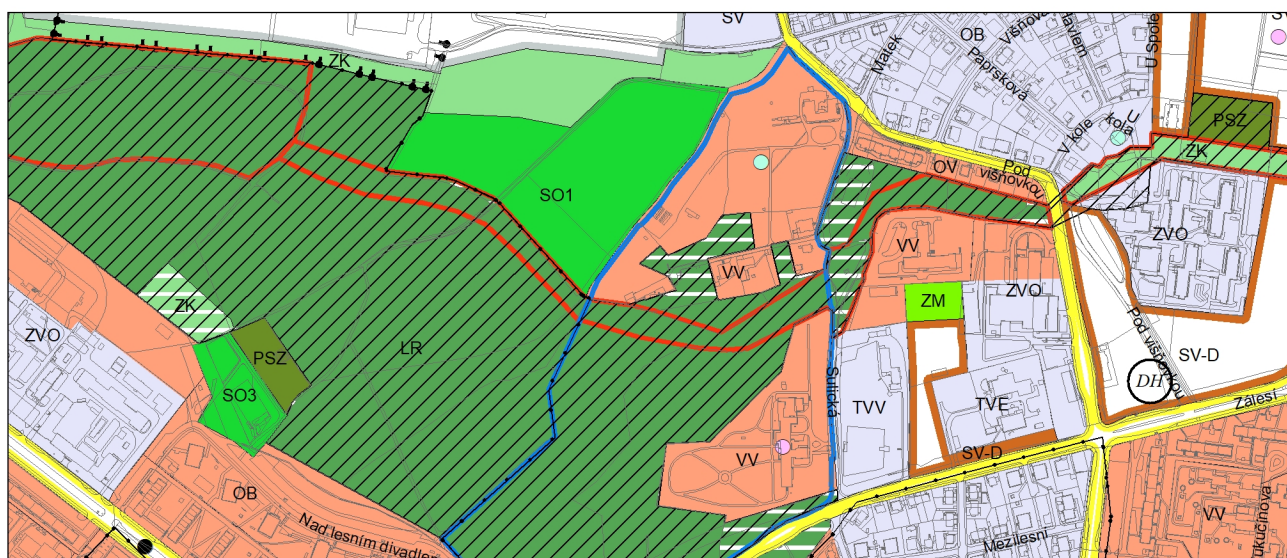

Výkres č. 31 – Podrobné členění ploch zeleně, platný stav k 1. 1. 2020

M 1 : 10 000

Promítnutí změny do výkresu č. 31 - Podrobné členění ploch zeleně, platný stav k 1. 1. 2020

M 1 : 10 000