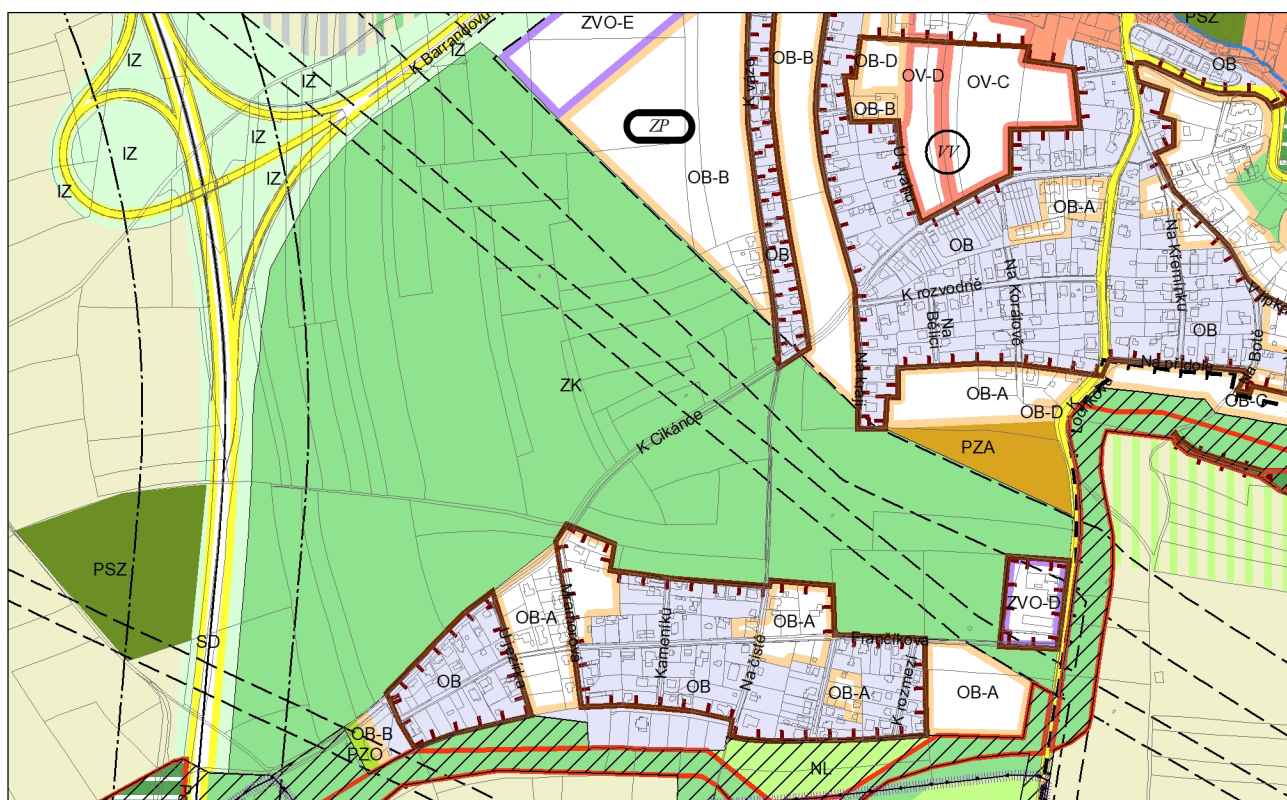

Výkres č. 31 – Podrobné členění ploch zeleně, platný stav k 1. 1. 2020

M 1 : 10 000

Promítnutí změny do výkresu č. 31 - Podrobné členění ploch zeleně, platný stav k 1. 1. 2020

M 1 : 10 000