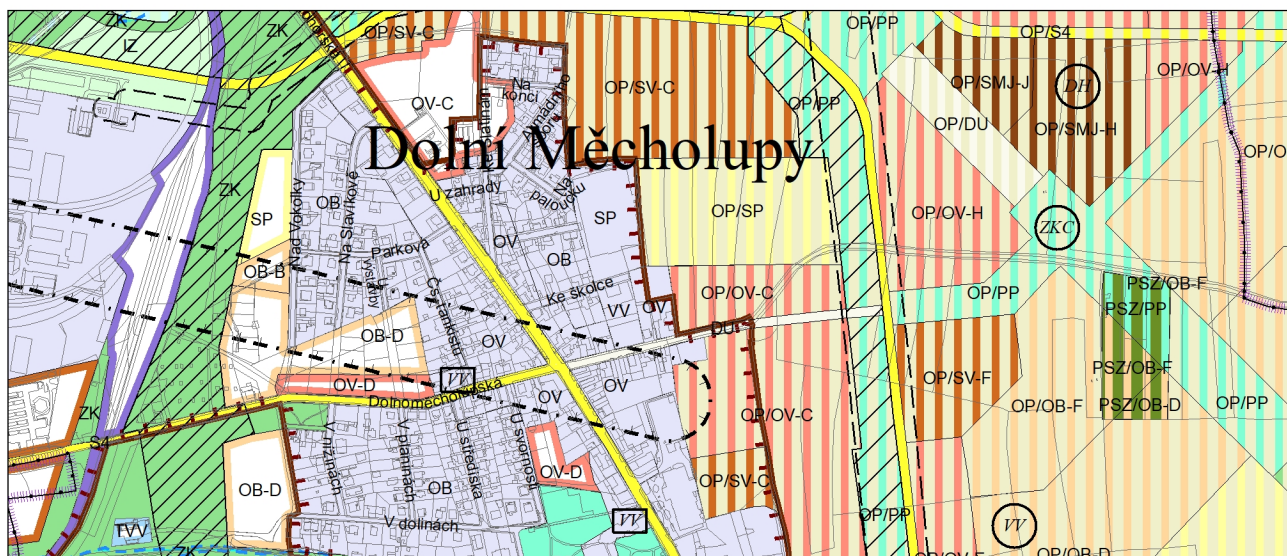

Výkres č. 31 – Podrobné členění ploch zeleně, platný stav k 1. 1. 2020

M 1 : 10 000

Promítnutí změny do výkresu č. 31 - Podrobné členění ploch zeleně, platný stav k 1. 1. 2020

M 1 : 10 000