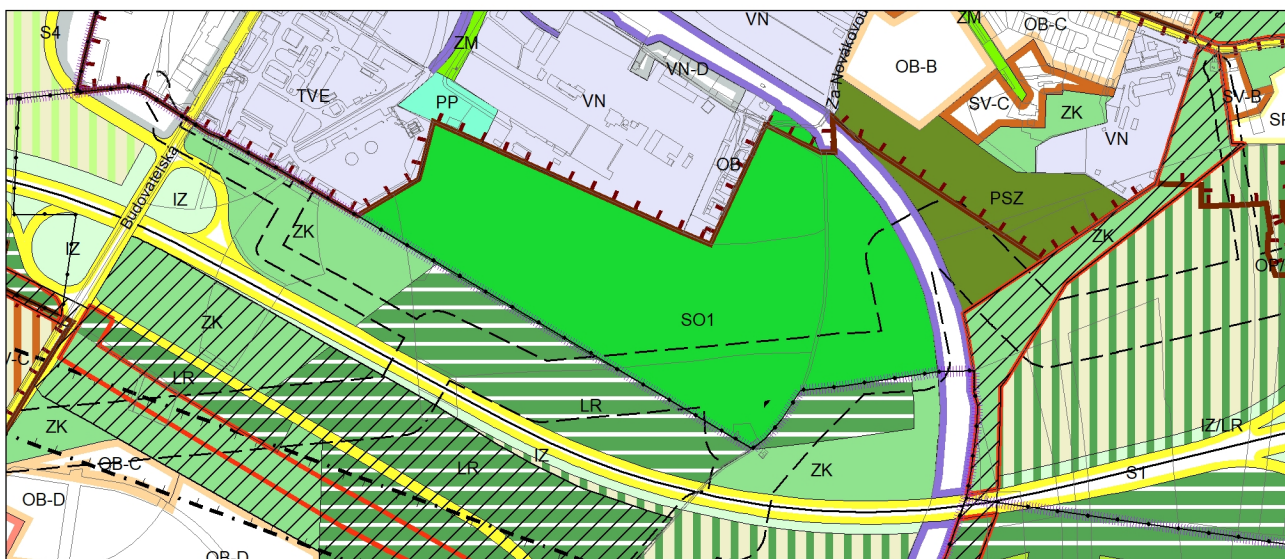

Výkres č. 31 – Podrobné členění ploch zeleně, platný stav k 1. 1. 2020

M 1 : 10 000

Promítnutí změny do výkresu č. 31 - Podrobné členění ploch zeleně, platný stav k 1. 1. 2020

M 1 : 10 000