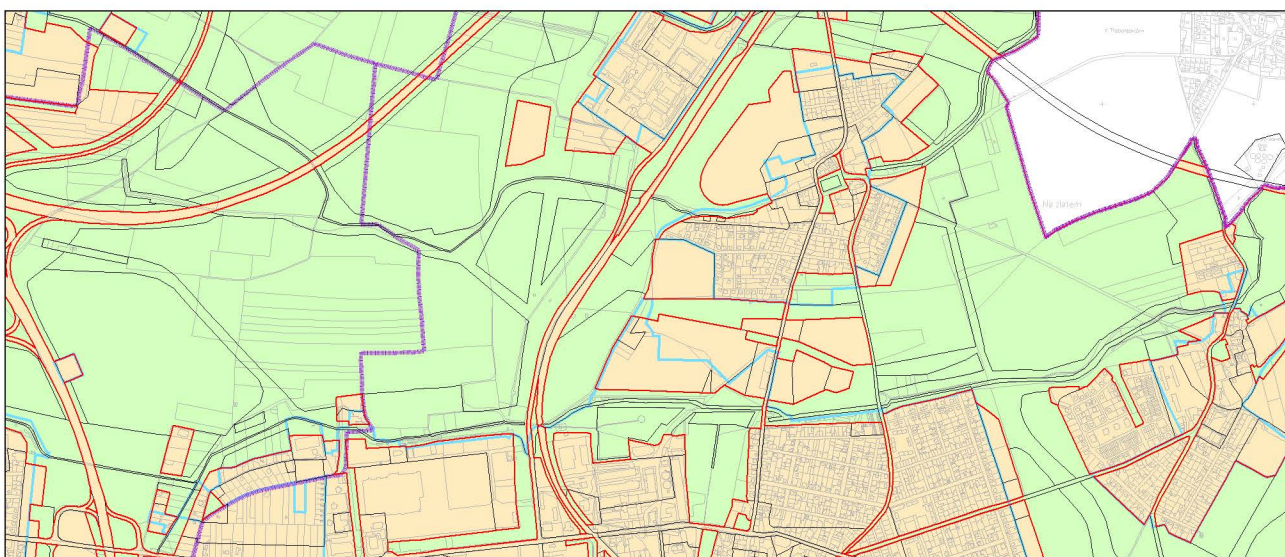

Výkres č. 37 – Vymezení zastavitelného území, platný stav k 1. 1. 2019

**M 1 : 25 000**

Promítnutí změny do výkresu č. 37 – Vymezení zastavitelného území, platný stav k 1. 1. 2019

**M 1 : 25 000**