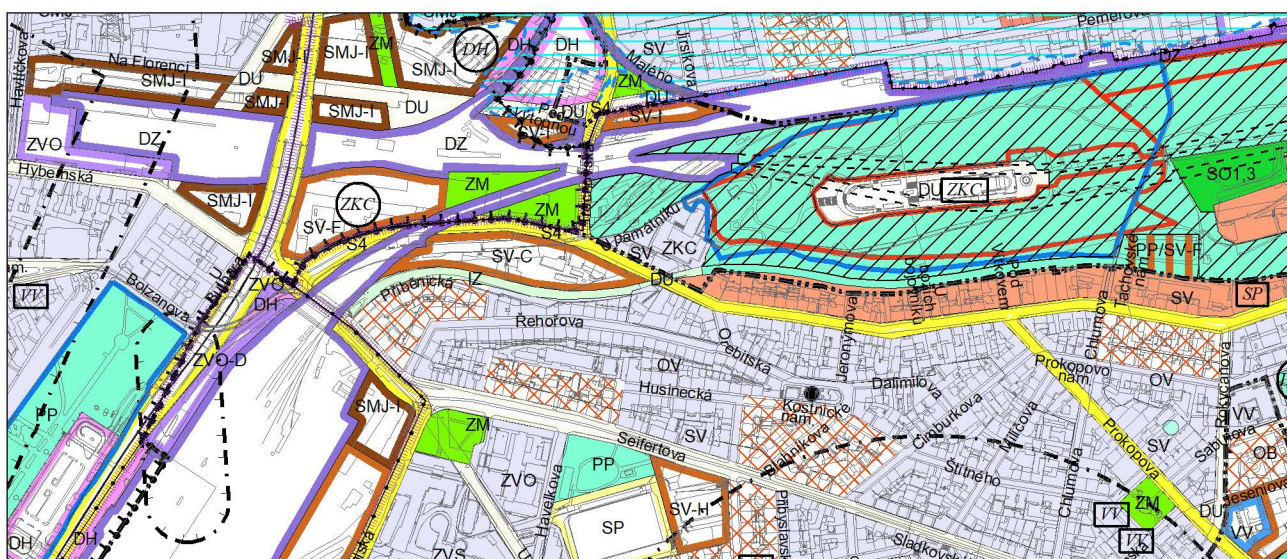

Výkres č. 31 – Podrobné členění ploch zeleně, platný stav k 1. 1. 2019

M 1 : 10 000

Promítnutí změny do výkresu č. 31 - Podrobné členění ploch zeleně, platný stav k 1. 1. 2019

M 1 : 10 000