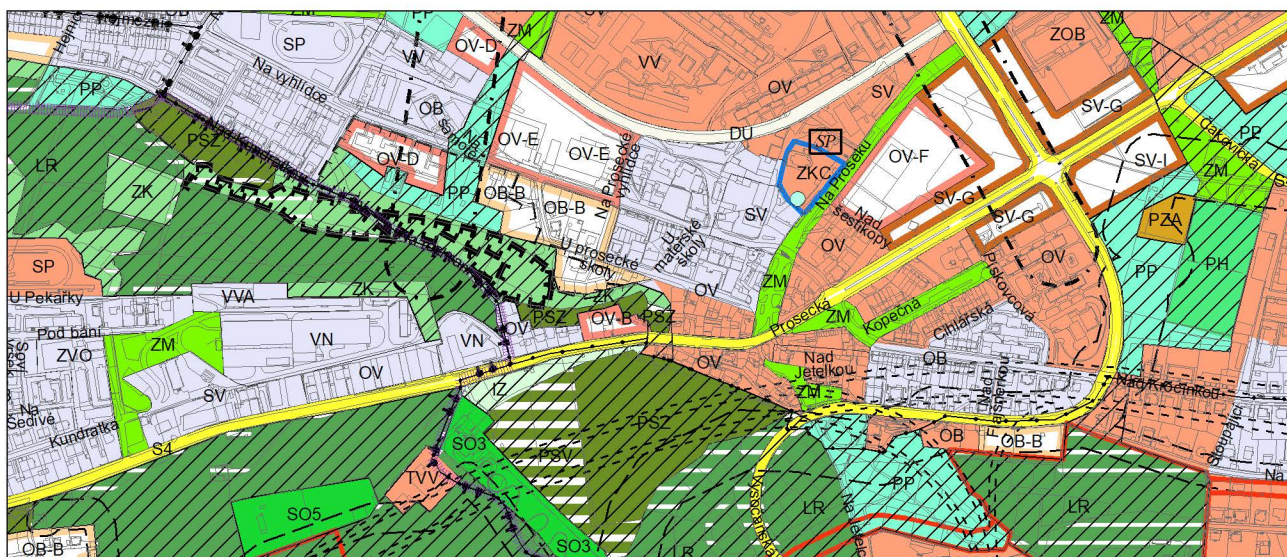

Výkres č. 31 – Podrobné členění ploch zeleně, platný stav k 1. 1. 2019

M 1 : 10 000

Promítnutí změny do výkresu č. 31 - Podrobné členění ploch zeleně, platný stav k 1. 1. 2019

M 1 : 10 000