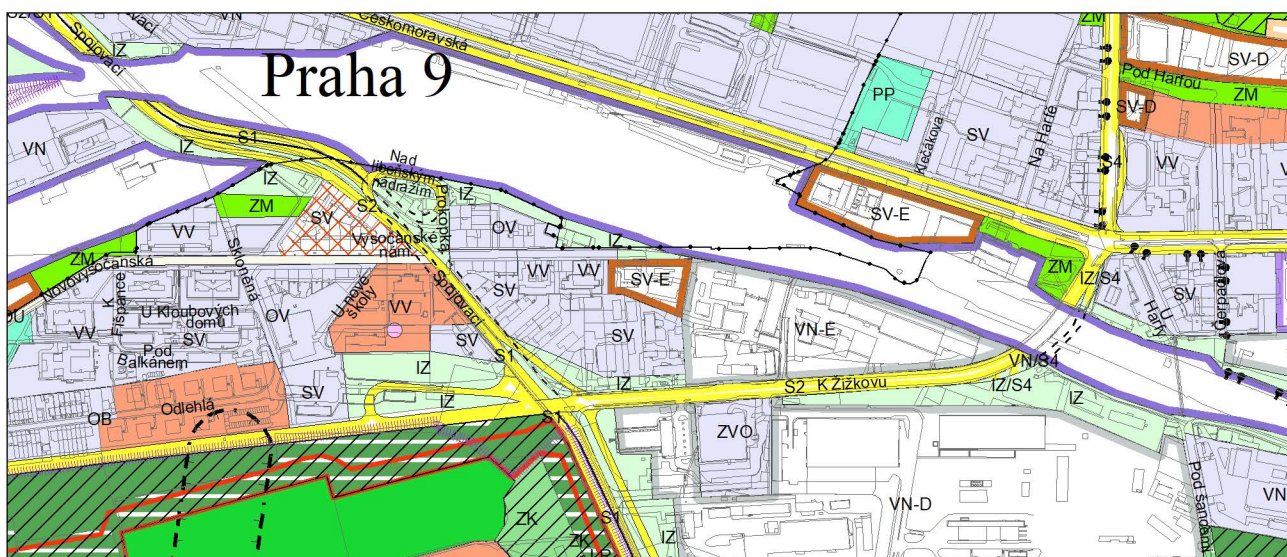

Výkres č. 31 – Podrobné členění ploch zeleně, platný stav k 1. 1. 2019

M 1 : 10 000

Promítnutí změny do výkresu č. 31 - Podrobné členění ploch zeleně, platný stav k 1. 1. 2019

M 1 : 10 000