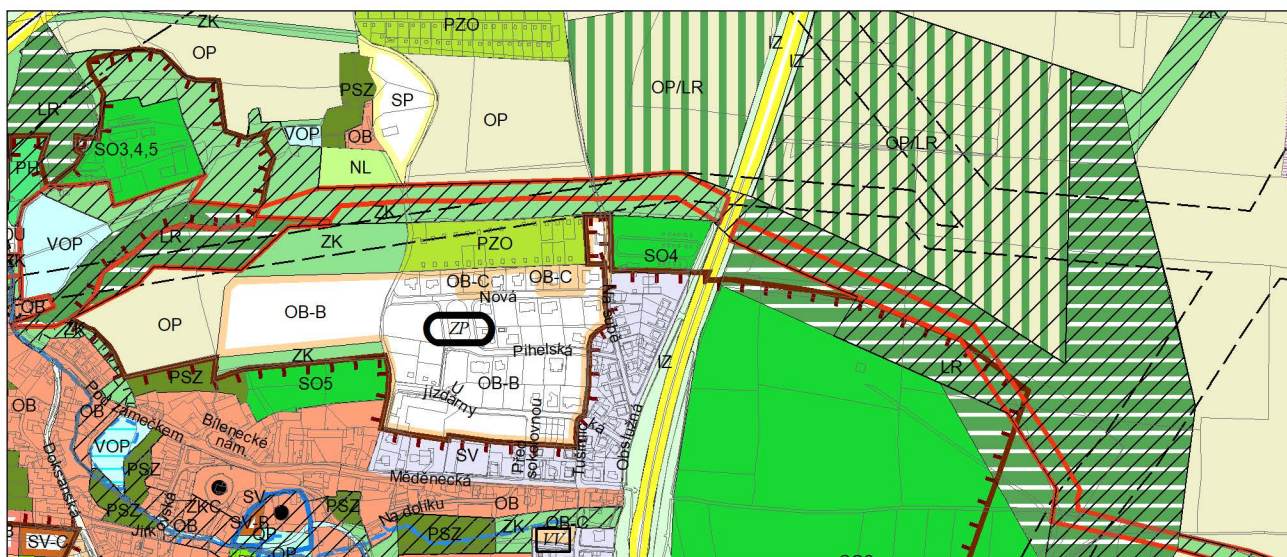

Výkres č. 31 – Podrobné členění ploch zeleně, platný stav k 1. 1. 2019

M 1 : 10 000

Promítnutí změny do výkresu č. 31 - Podrobné členění ploch zeleně, platný stav k 1. 1. 2019

M 1 : 10 000