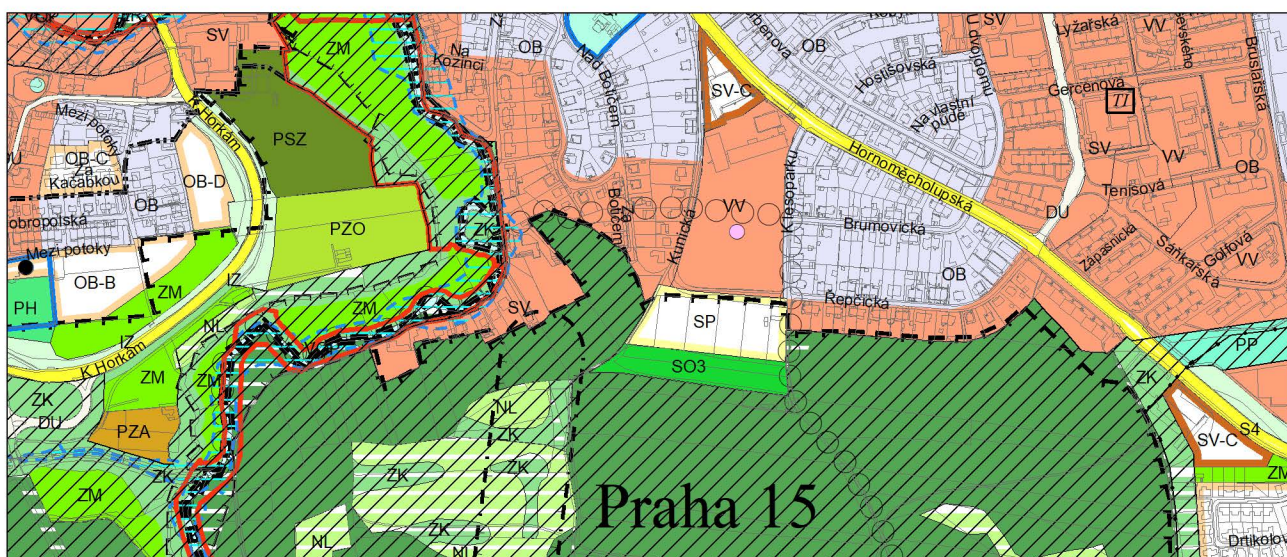

Výkres č. 31 – Podrobné členění ploch zeleně, platný stav k 1. 1. 2019

M 1 : 10 000

Promítnutí změny do výkresu č. 31 - Podrobné členění ploch zeleně, platný stav k 1. 1. 2019

M 1 : 10 000