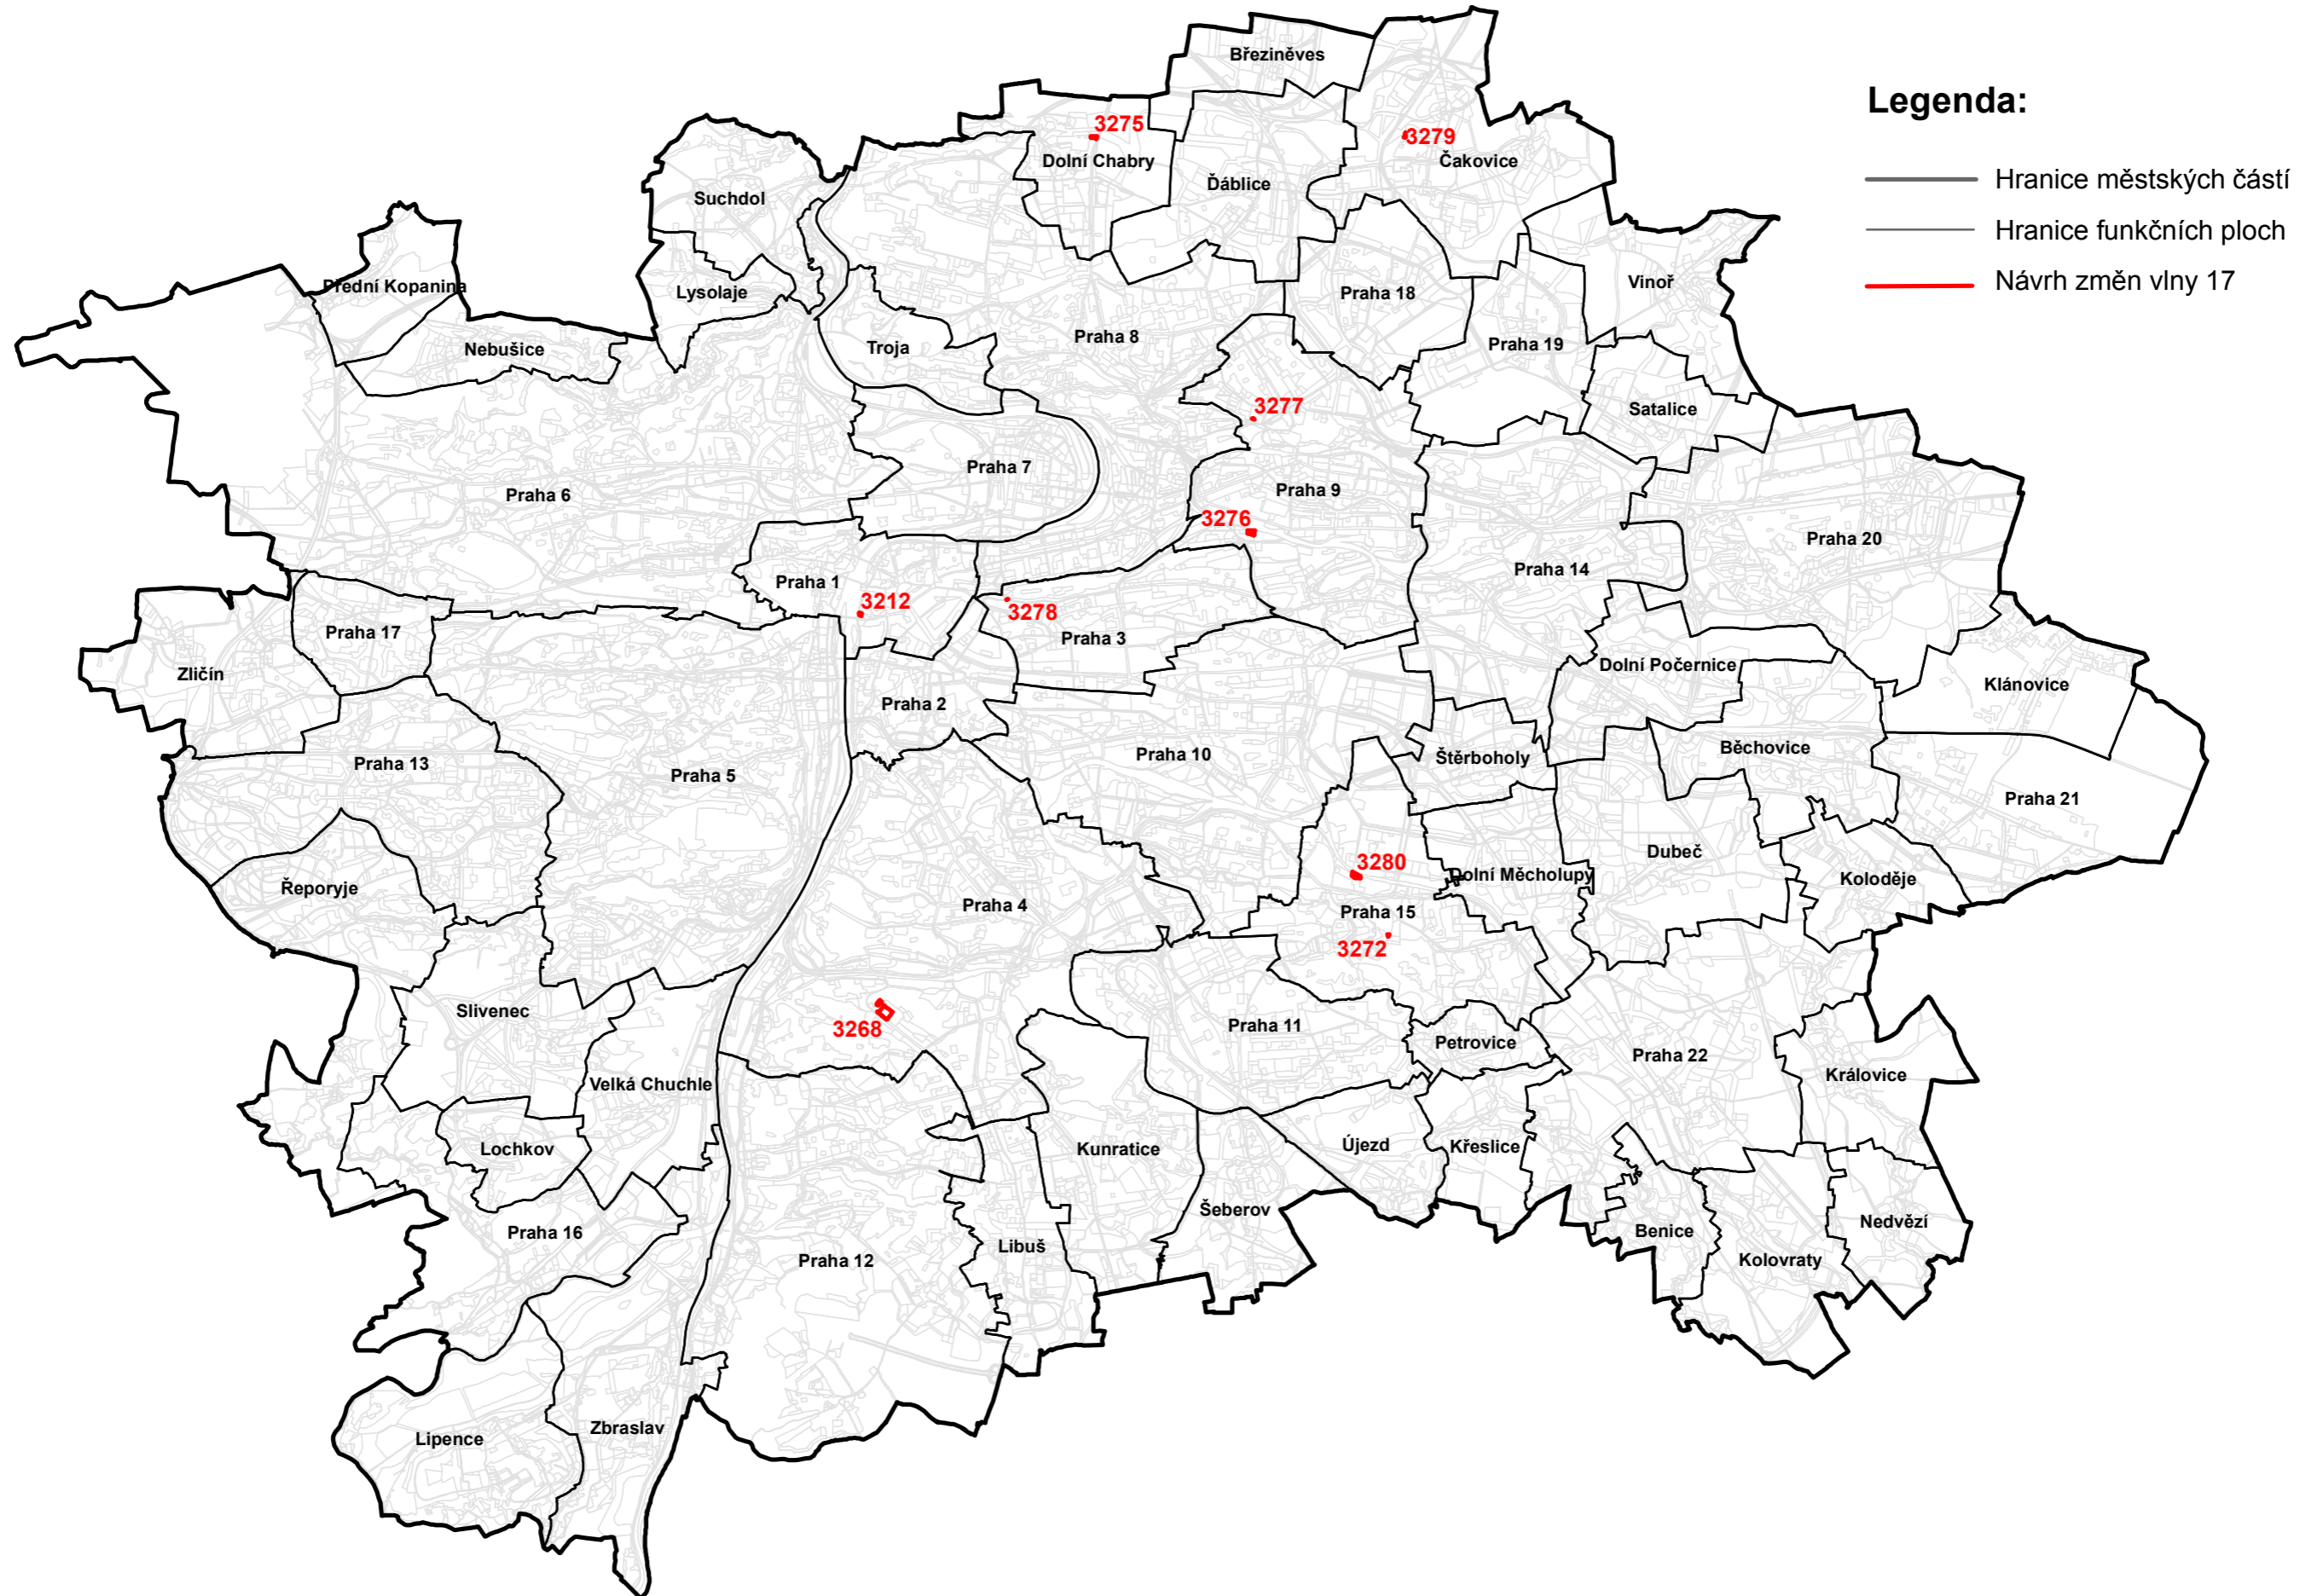

NÁVRHY ZMĚN VLNY 17 ÚZEMNÍHO PLÁNU SÚ HL.M. PRAHY

Měřítko 1:100 000

Zpracoval MHMP UZR
V Praze dne 4.2.2020