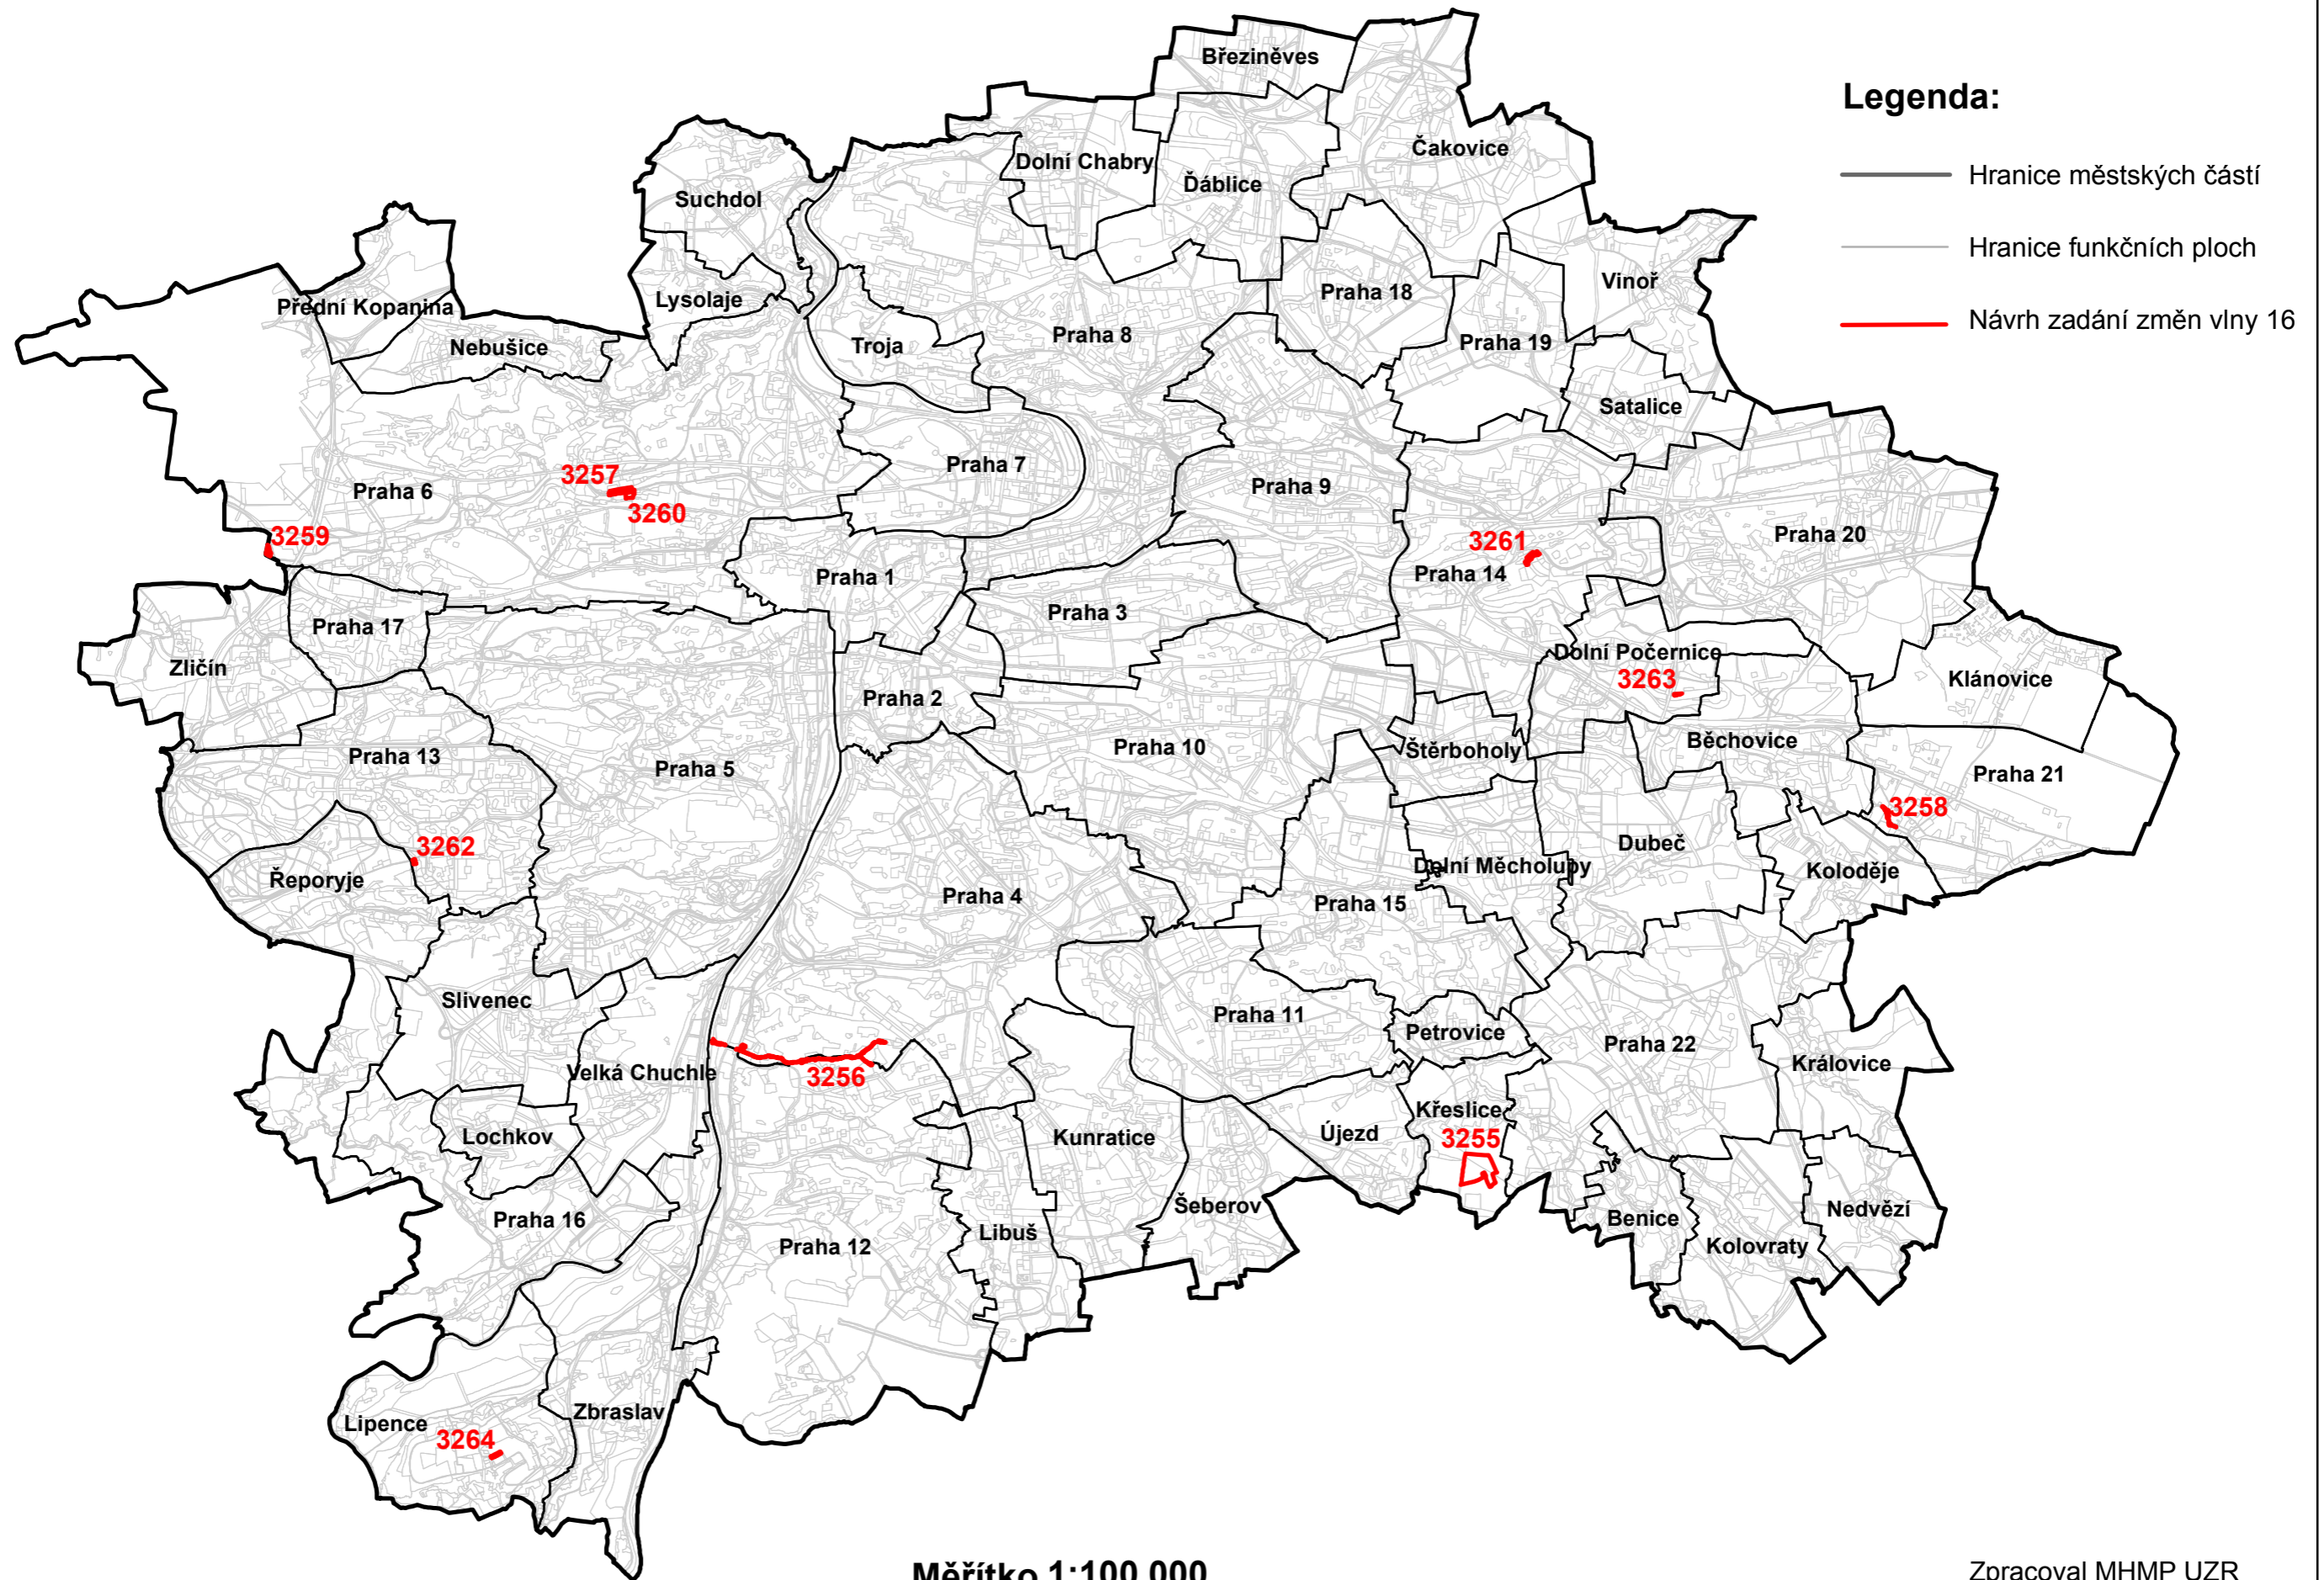

# NÁVRH ZADÁNÍ ZMĚN VLNY 16 ÚZEMNÍHO PLÁNU SÍDELNÍHO ÚTVARU HL.M.PRAHY

Měřítko 1:100 000

Zpracoval MHMP UZR  
V Praze dne 24.10.2018