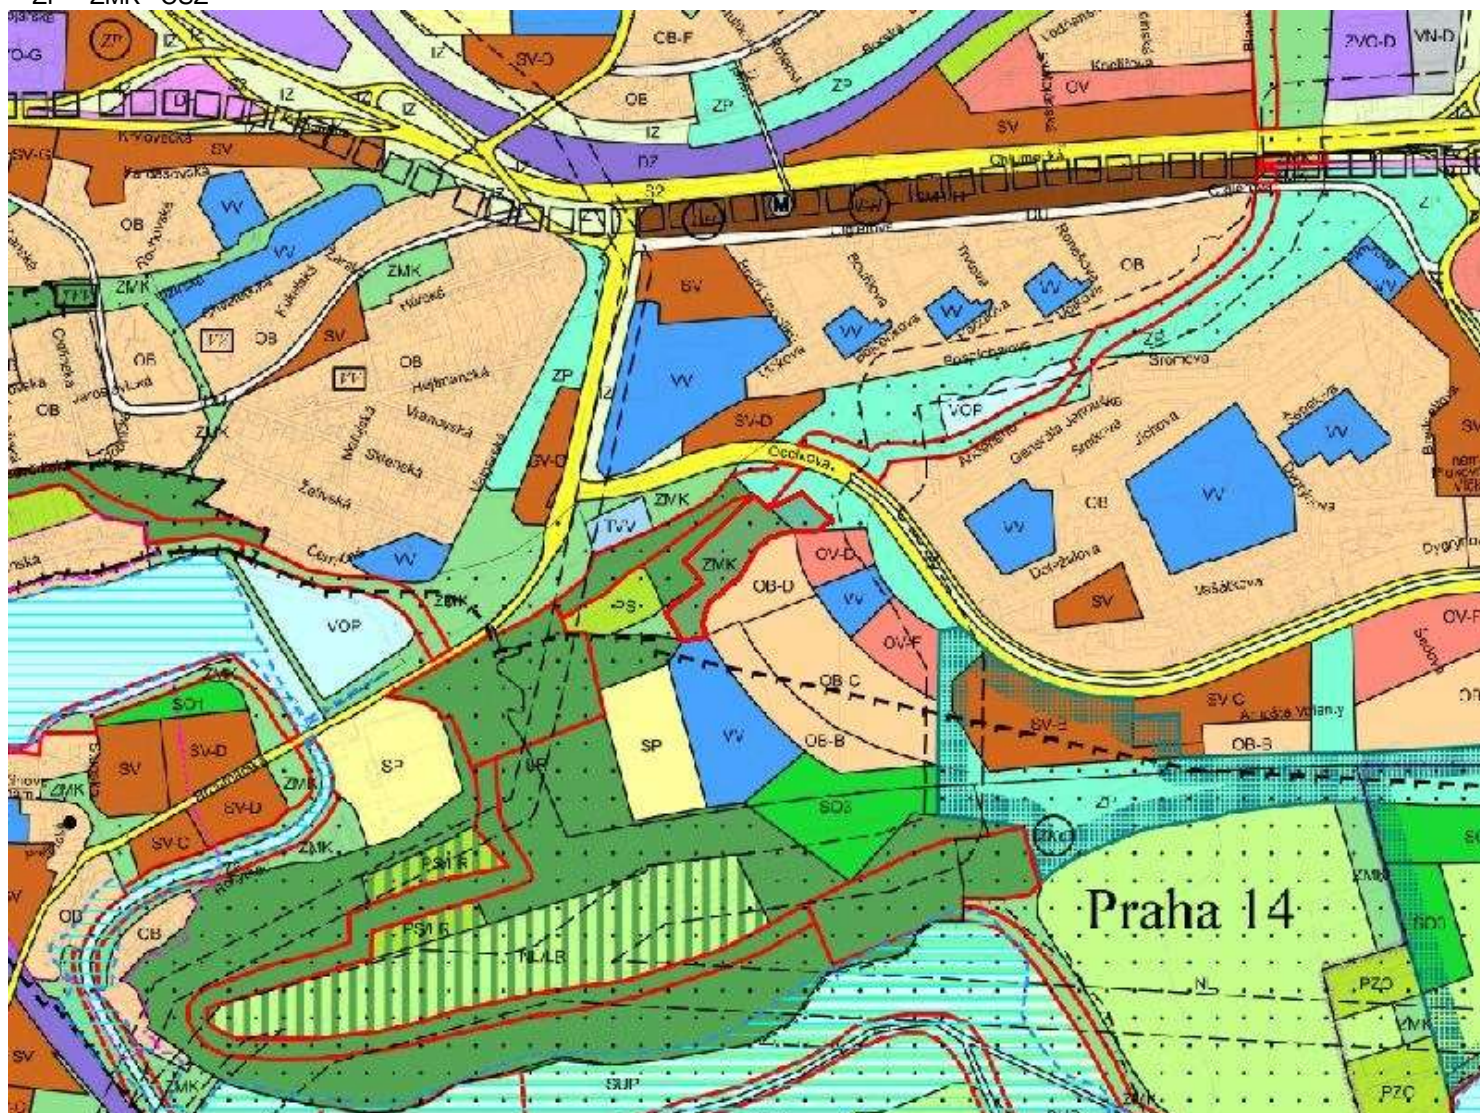

ZMĚNA Č. Z 3261 / 16

LOKALITA - městská část:	Praha 14
- katastrální území:	Černý Most
- parc. číslo:	181/1, 181/13, 181/28, 181/29, 181/53, 181/56, 181/66, 181/78, 181/86
DRUH:	změna funkčního využití ploch
PŘEDMĚT:	areál Čihadla
PLATNÝ STAV V ÚP:	parky, historické zahrady a hřbitovy /ZP/, zeleň městská a krajinná /ZMK/, celoměstský systém zeleně /CSZ/
NAVRHOVANÁ ZMĚNA:	čistě obytné /OB/
PŘEDPOKLÁDANÝ ROZSAH:	15024 m ²

ZMĚNA č. Z 3261 / 16

MĚŘÍTKO 1 : 10 000

ORTOFOTOMAPA

ZMĚNA č. Z 3261 / 16

MĚŘÍTKO 1 : 10 000

PLATNÝ STAV ÚP:

ZP ZMK CSZ

ZMĚNA č. Z 3261 / 16

MĚŘÍTKO 1 : 10 000

NAVRHOVANÁ ZMĚNA: