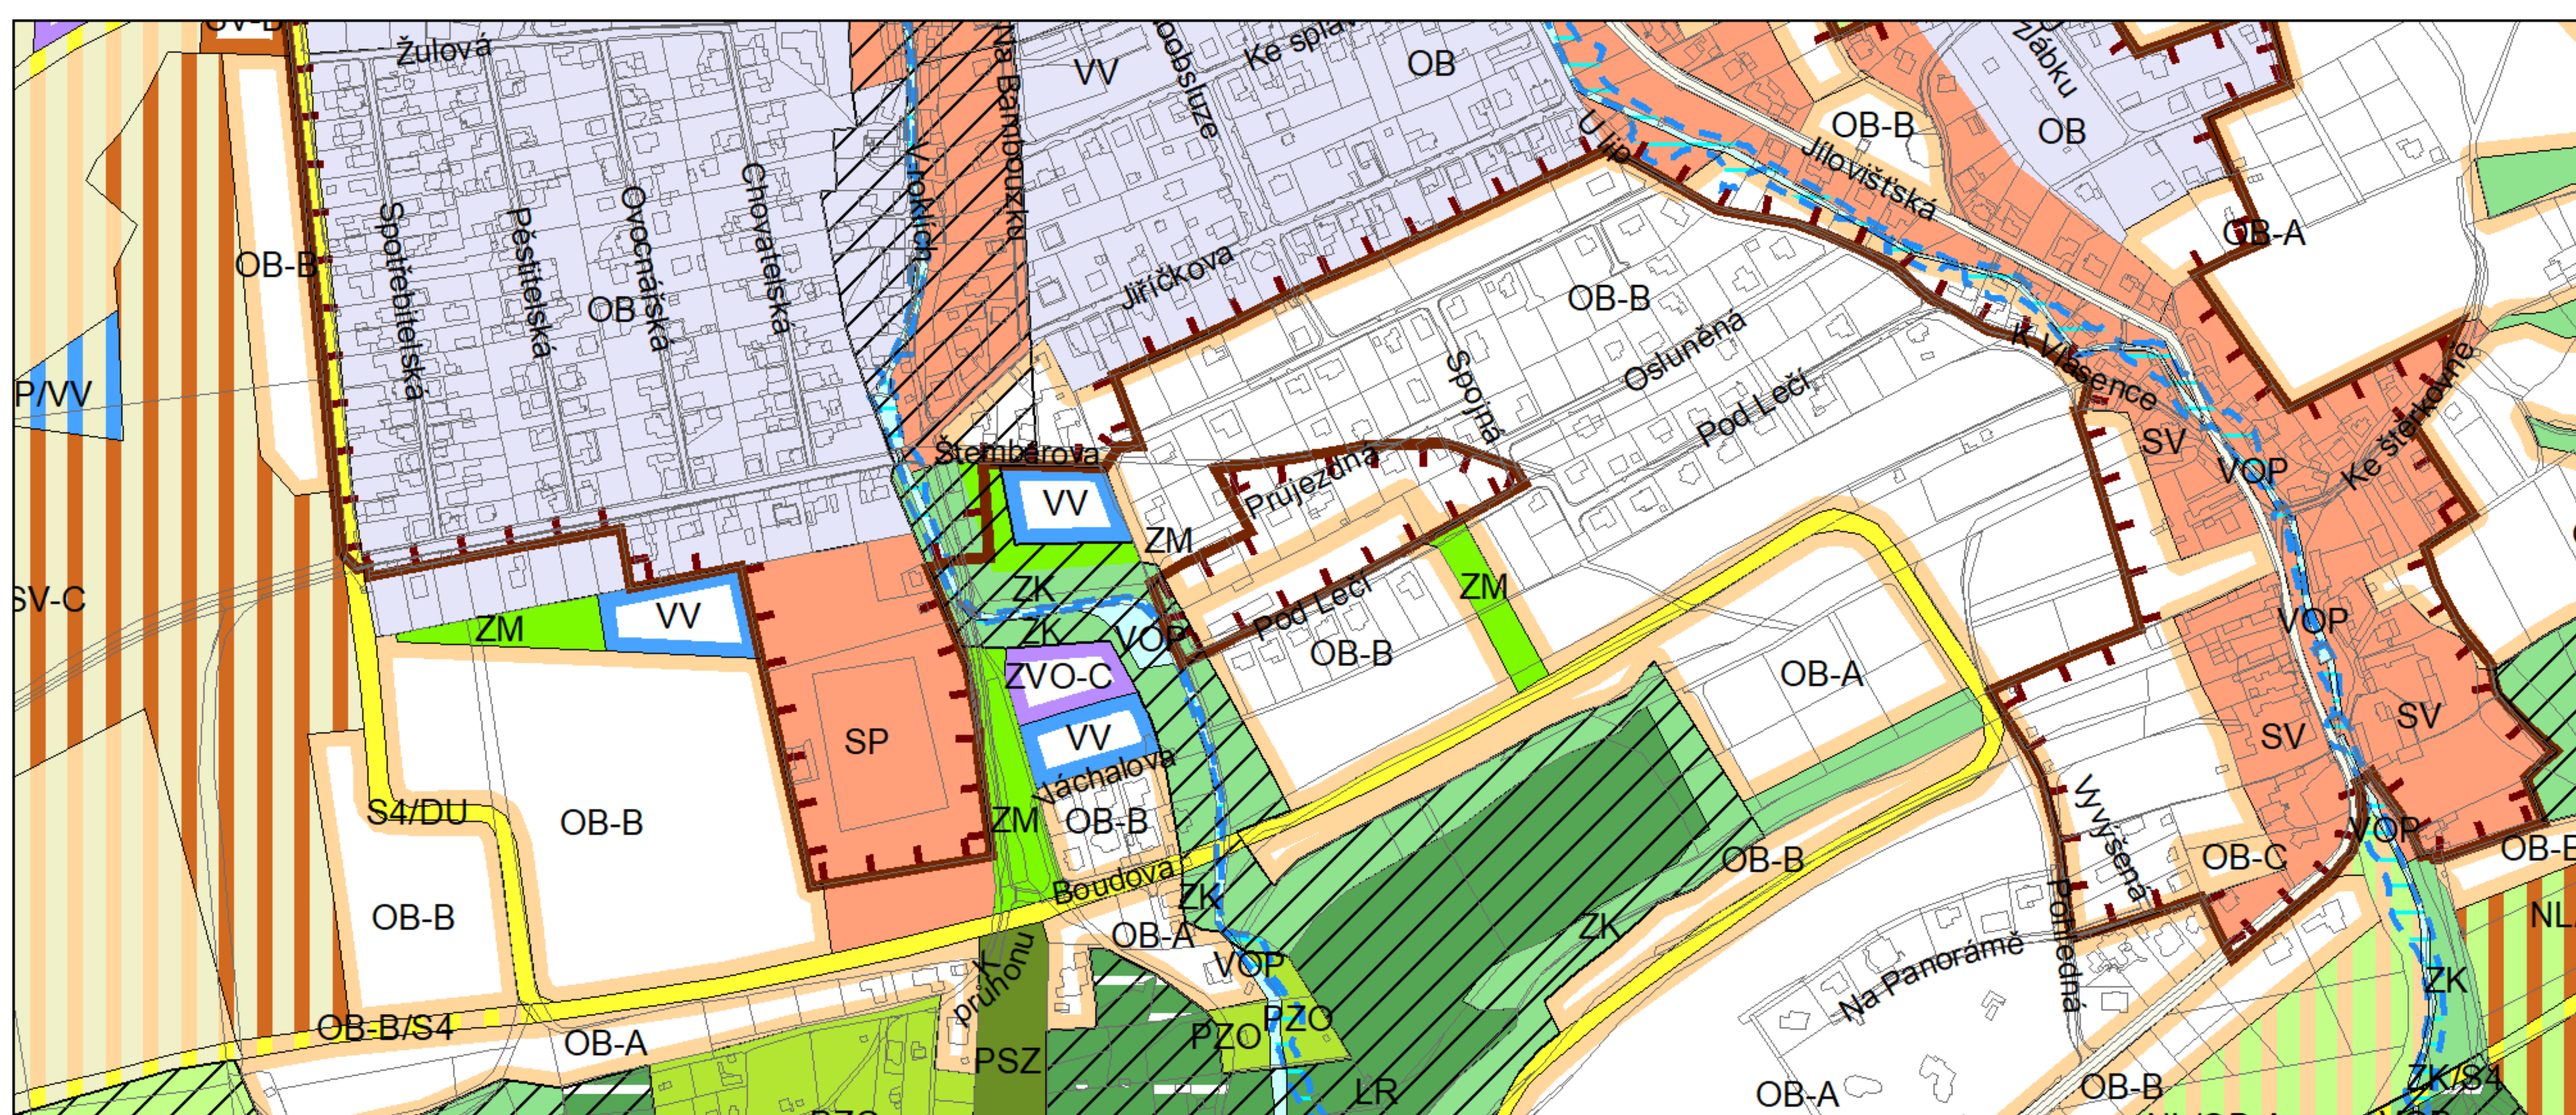

Výkres č. 31 – Podrobné členění ploch zeleně, platný stav k 1. 1. 2020

M 1 : 10 000

Promítnutí změny do výkresu č. 31 - Podrobné členění ploch zeleně, platný stav k 1. 1. 2020

M 1 : 10 000