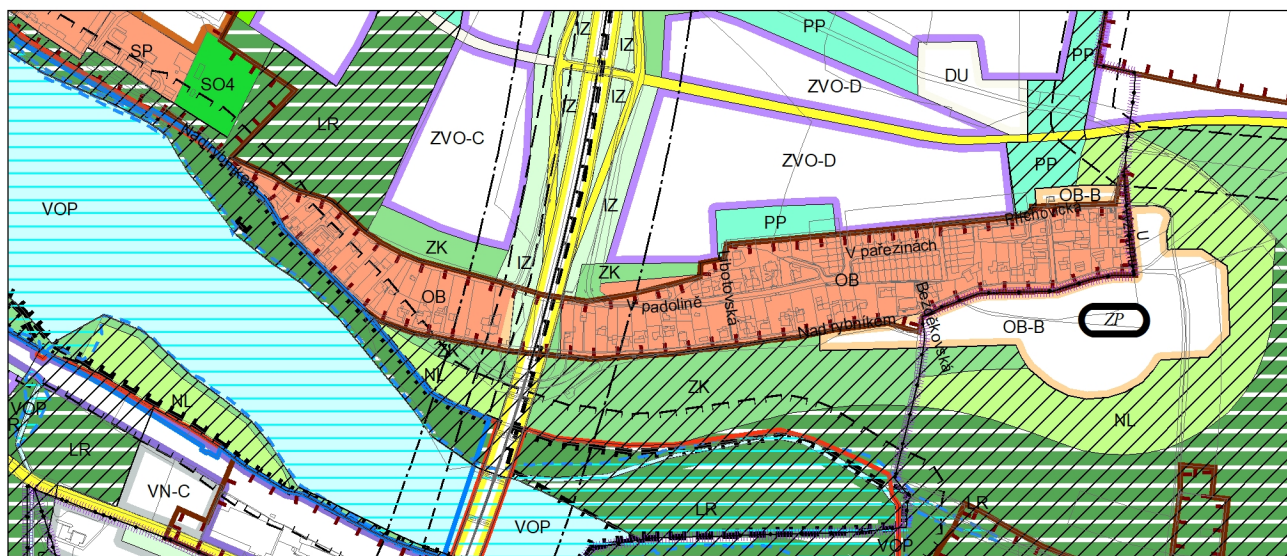

Výkres č. 31 – Podrobné členění ploch zeleně, platný stav k 1. 1. 2020

M 1 : 10 000

Promítnutí změny do výkresu č. 31 - Podrobné členění ploch zeleně, platný stav k 1. 1. 2020

M 1 : 10 000