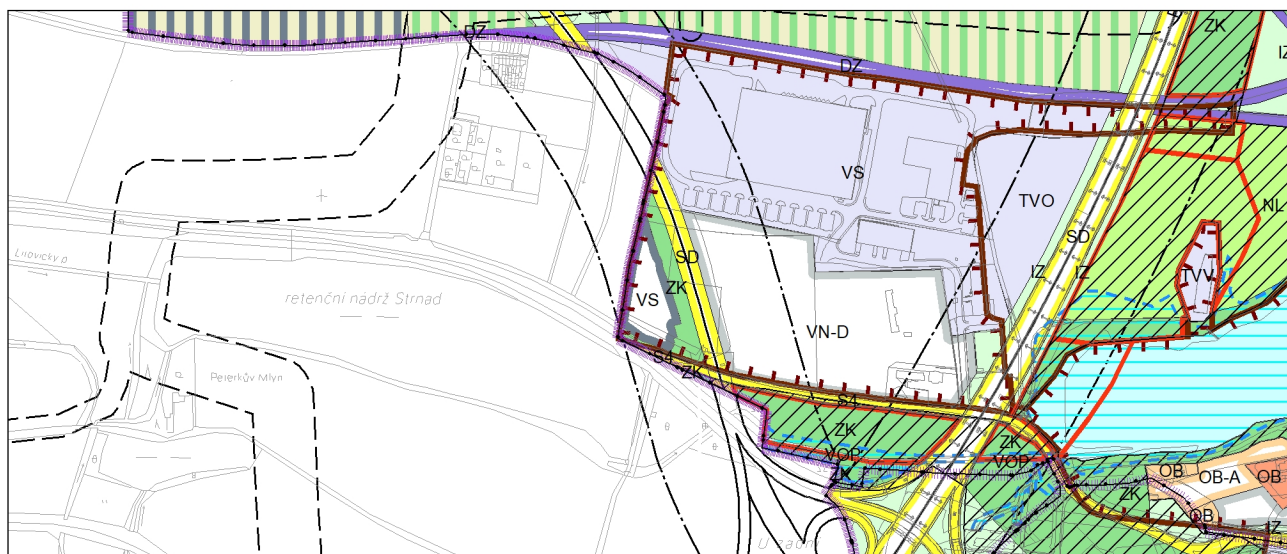

Výkres č. 31 – Podrobné členění ploch zeleně, platný stav k 1. 1. 2020

M 1 : 10 000

Promítnutí změny do výkresu č. 31 - Podrobné členění ploch zeleně, platný stav k 1. 1. 2020

M 1 : 10 000