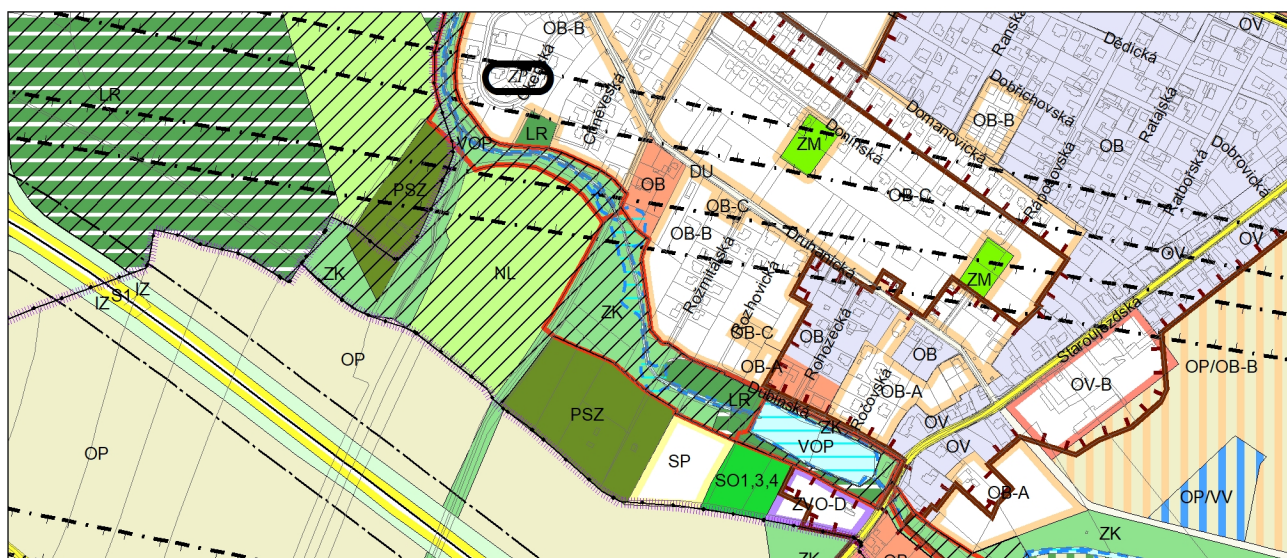

Výkres č. 31 – Podrobné členění ploch zeleně, platný stav k 1. 1. 2020

M 1 : 10 000

Promítnutí změny do výkresu č. 31 - Podrobné členění ploch zeleně, platný stav k 1. 1. 2020

M 1 : 10 000