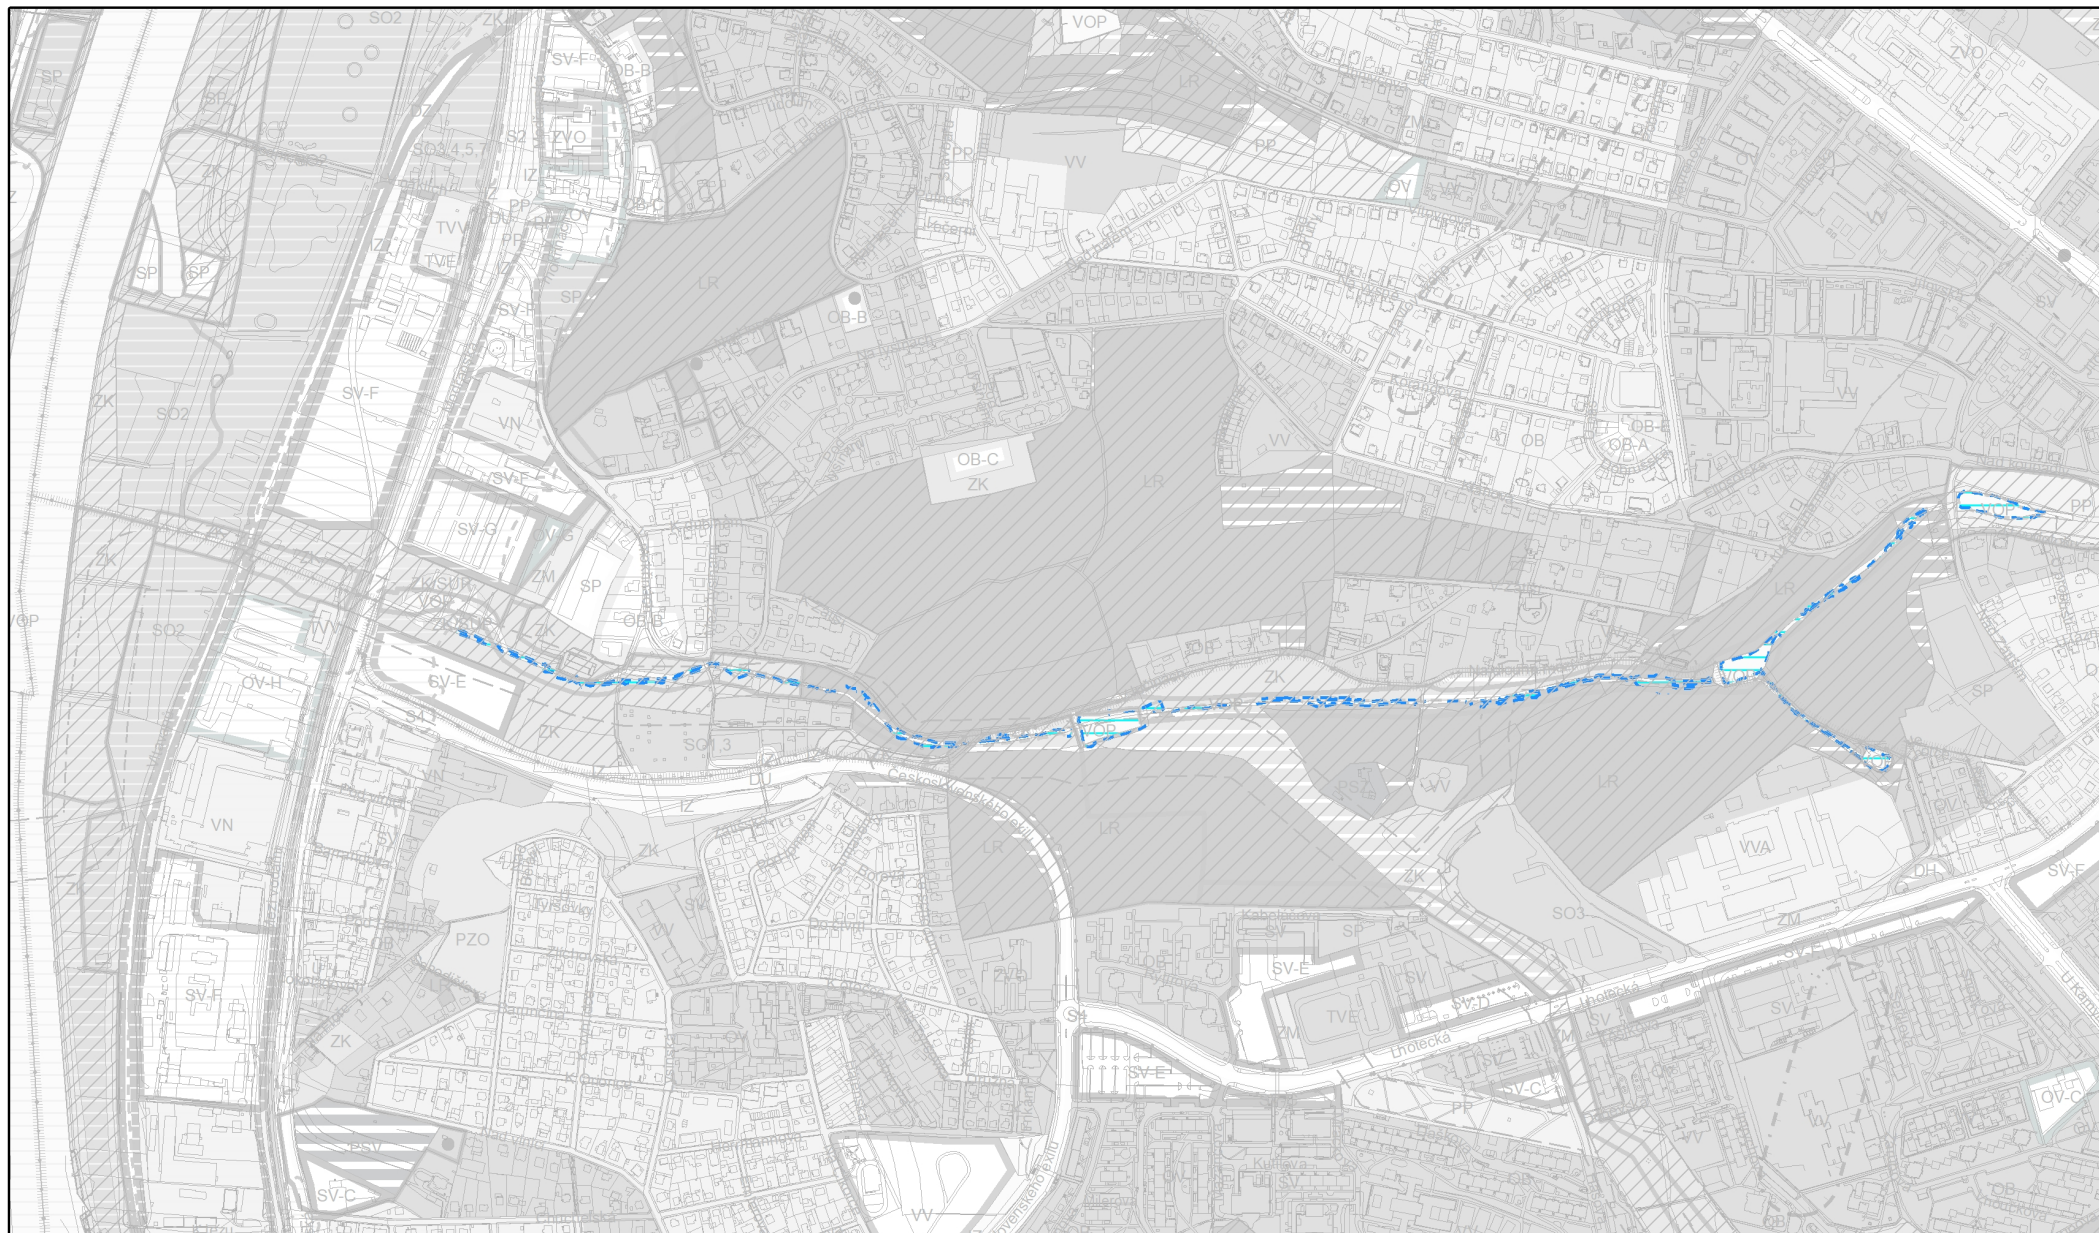

GRAFICKÁ ČÁST ZMĚNY ÚZEMNÍHO PLÁNU

Návrh změny, výkres č. 31 – Podrobné členění ploch zeleně