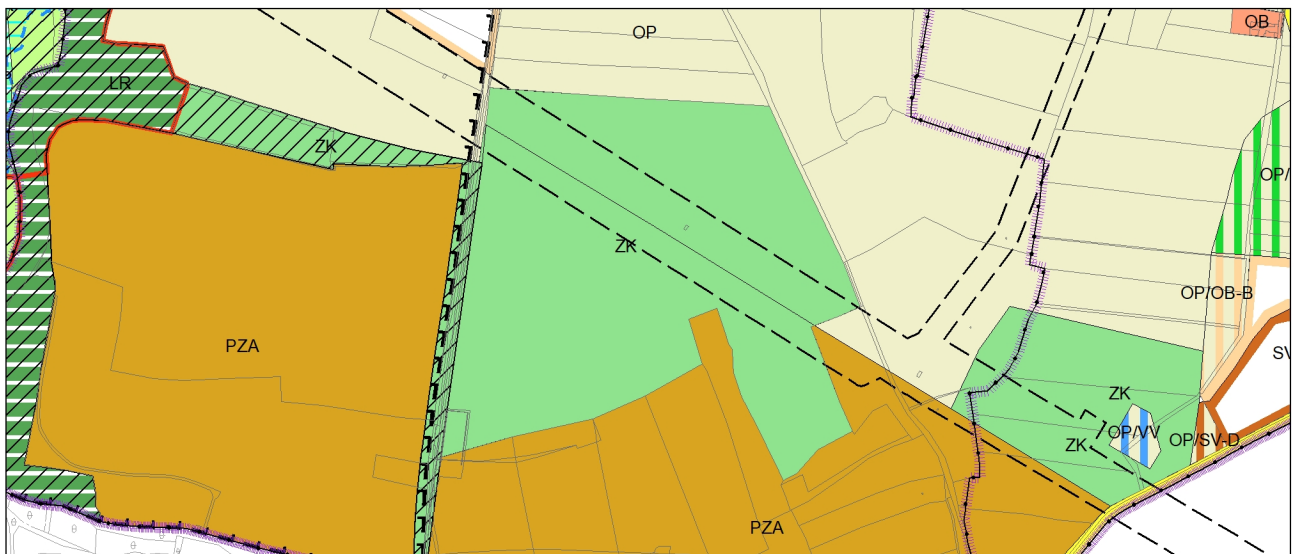

Výkres č. 31 – Podrobné členění ploch zeleně, platný stav k 1. 1. 2020

M 1 : 10 000

Promítnutí změny do výkresu č. 31 - Podrobné členění ploch zeleně, platný stav k 1. 1. 2020

M 1 : 10 000