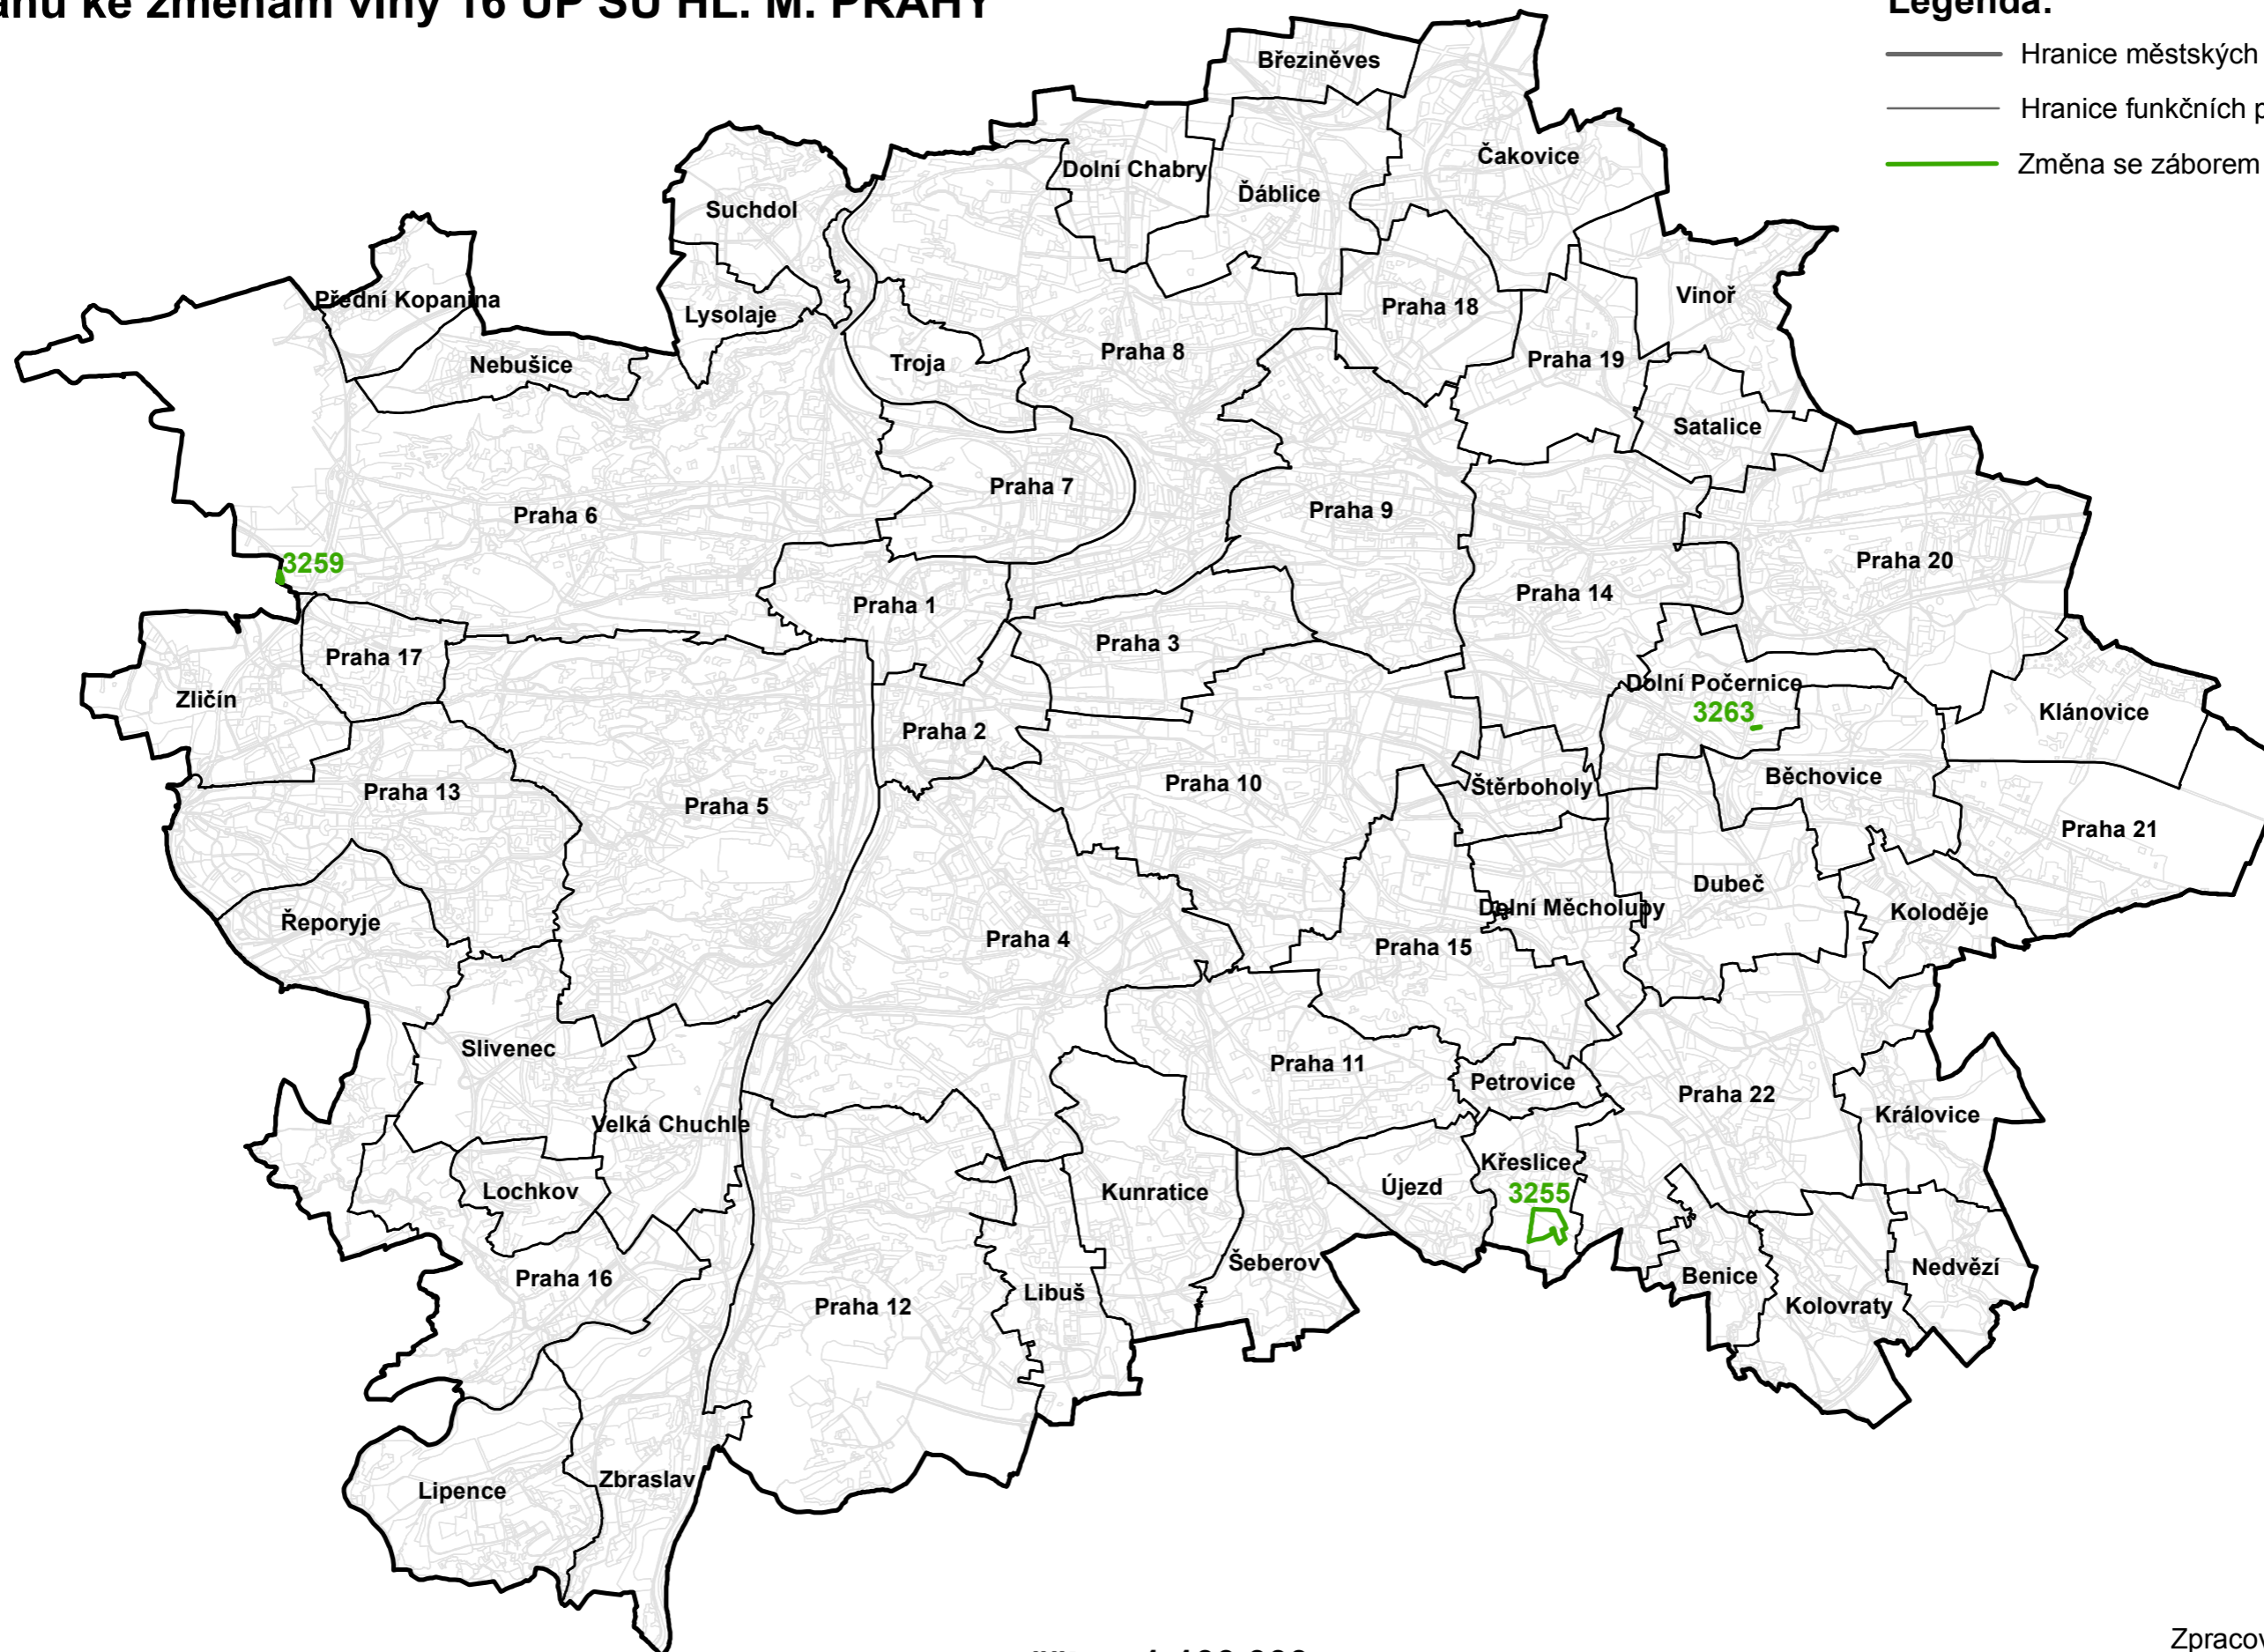

ZÁBORY ZPF ve vztahu ke změnám vlny 16 ÚP SÚ HL. M. PRAHY

Legenda:

- Hranice městských částí
- Hranice funkčních ploch
- Změna se zábořem ZPF

Měřítko 1:100 000

Zpracoval MHMP UZR
V Praze dne 07.08.2020