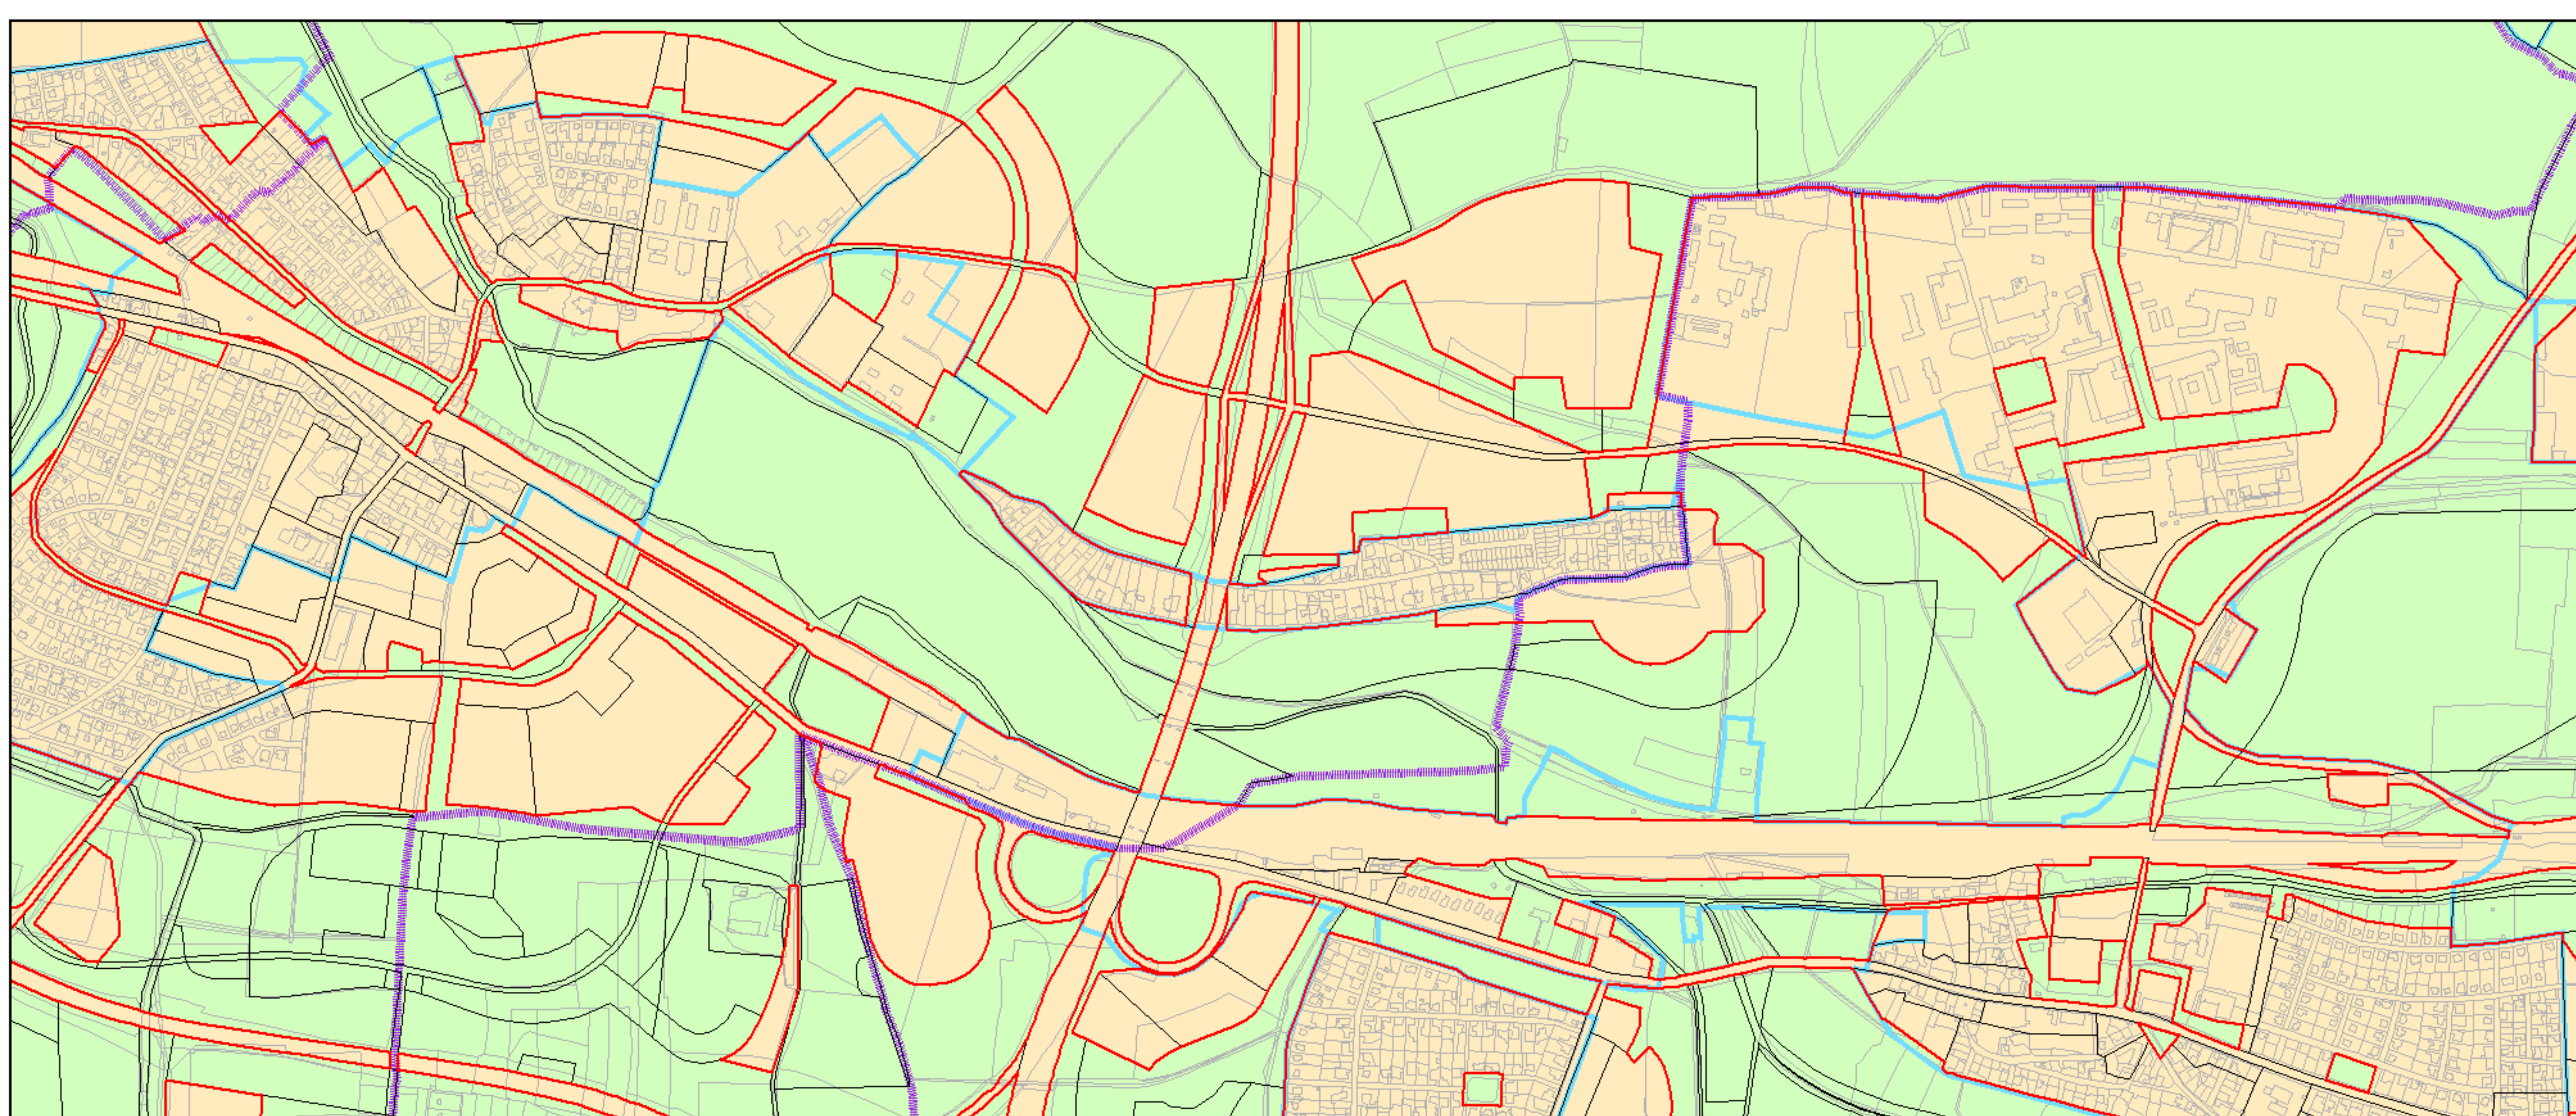

Výkres č. 37 – Vymezení zastavitelného území, platný stav k 1. 1. 2020

M 1 : 25 000

Promítnutí změny do výkresu č. 37 – Vymezení zastavitelného území, platný stav k 1. 1. 2020

M 1 : 25 000