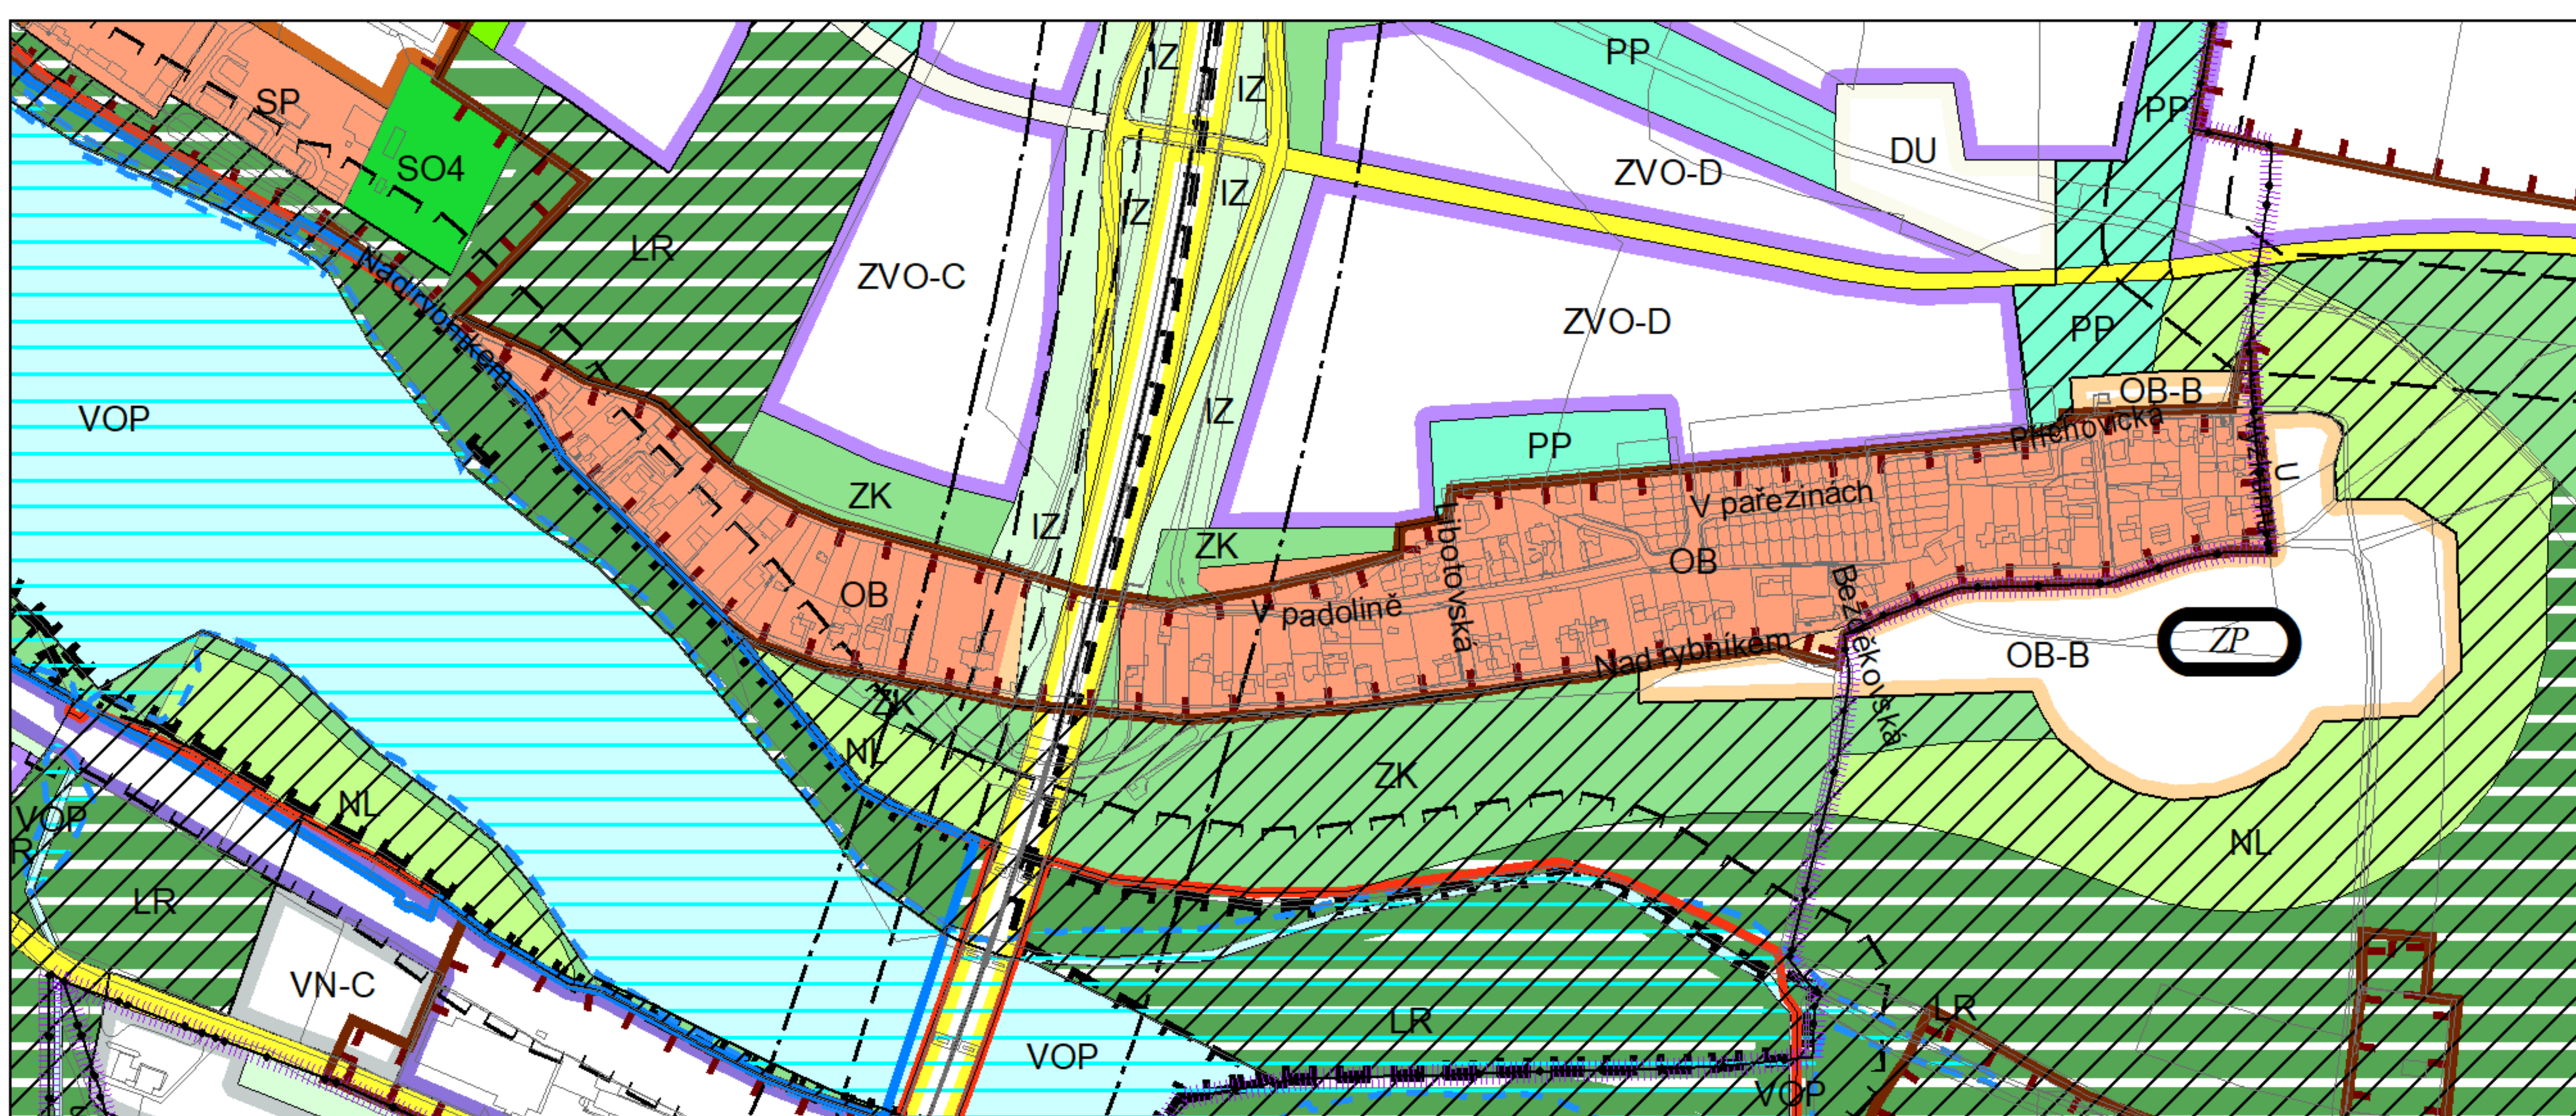

Výkres č. 31 – Podrobné členění ploch zeleně, platný stav k 1. 1. 2020

M 1 : 10 000

Promítnutí změny do výkresu č. 31 - Podrobné členění ploch zeleně, platný stav k 1. 1. 2020

M 1 : 10 000