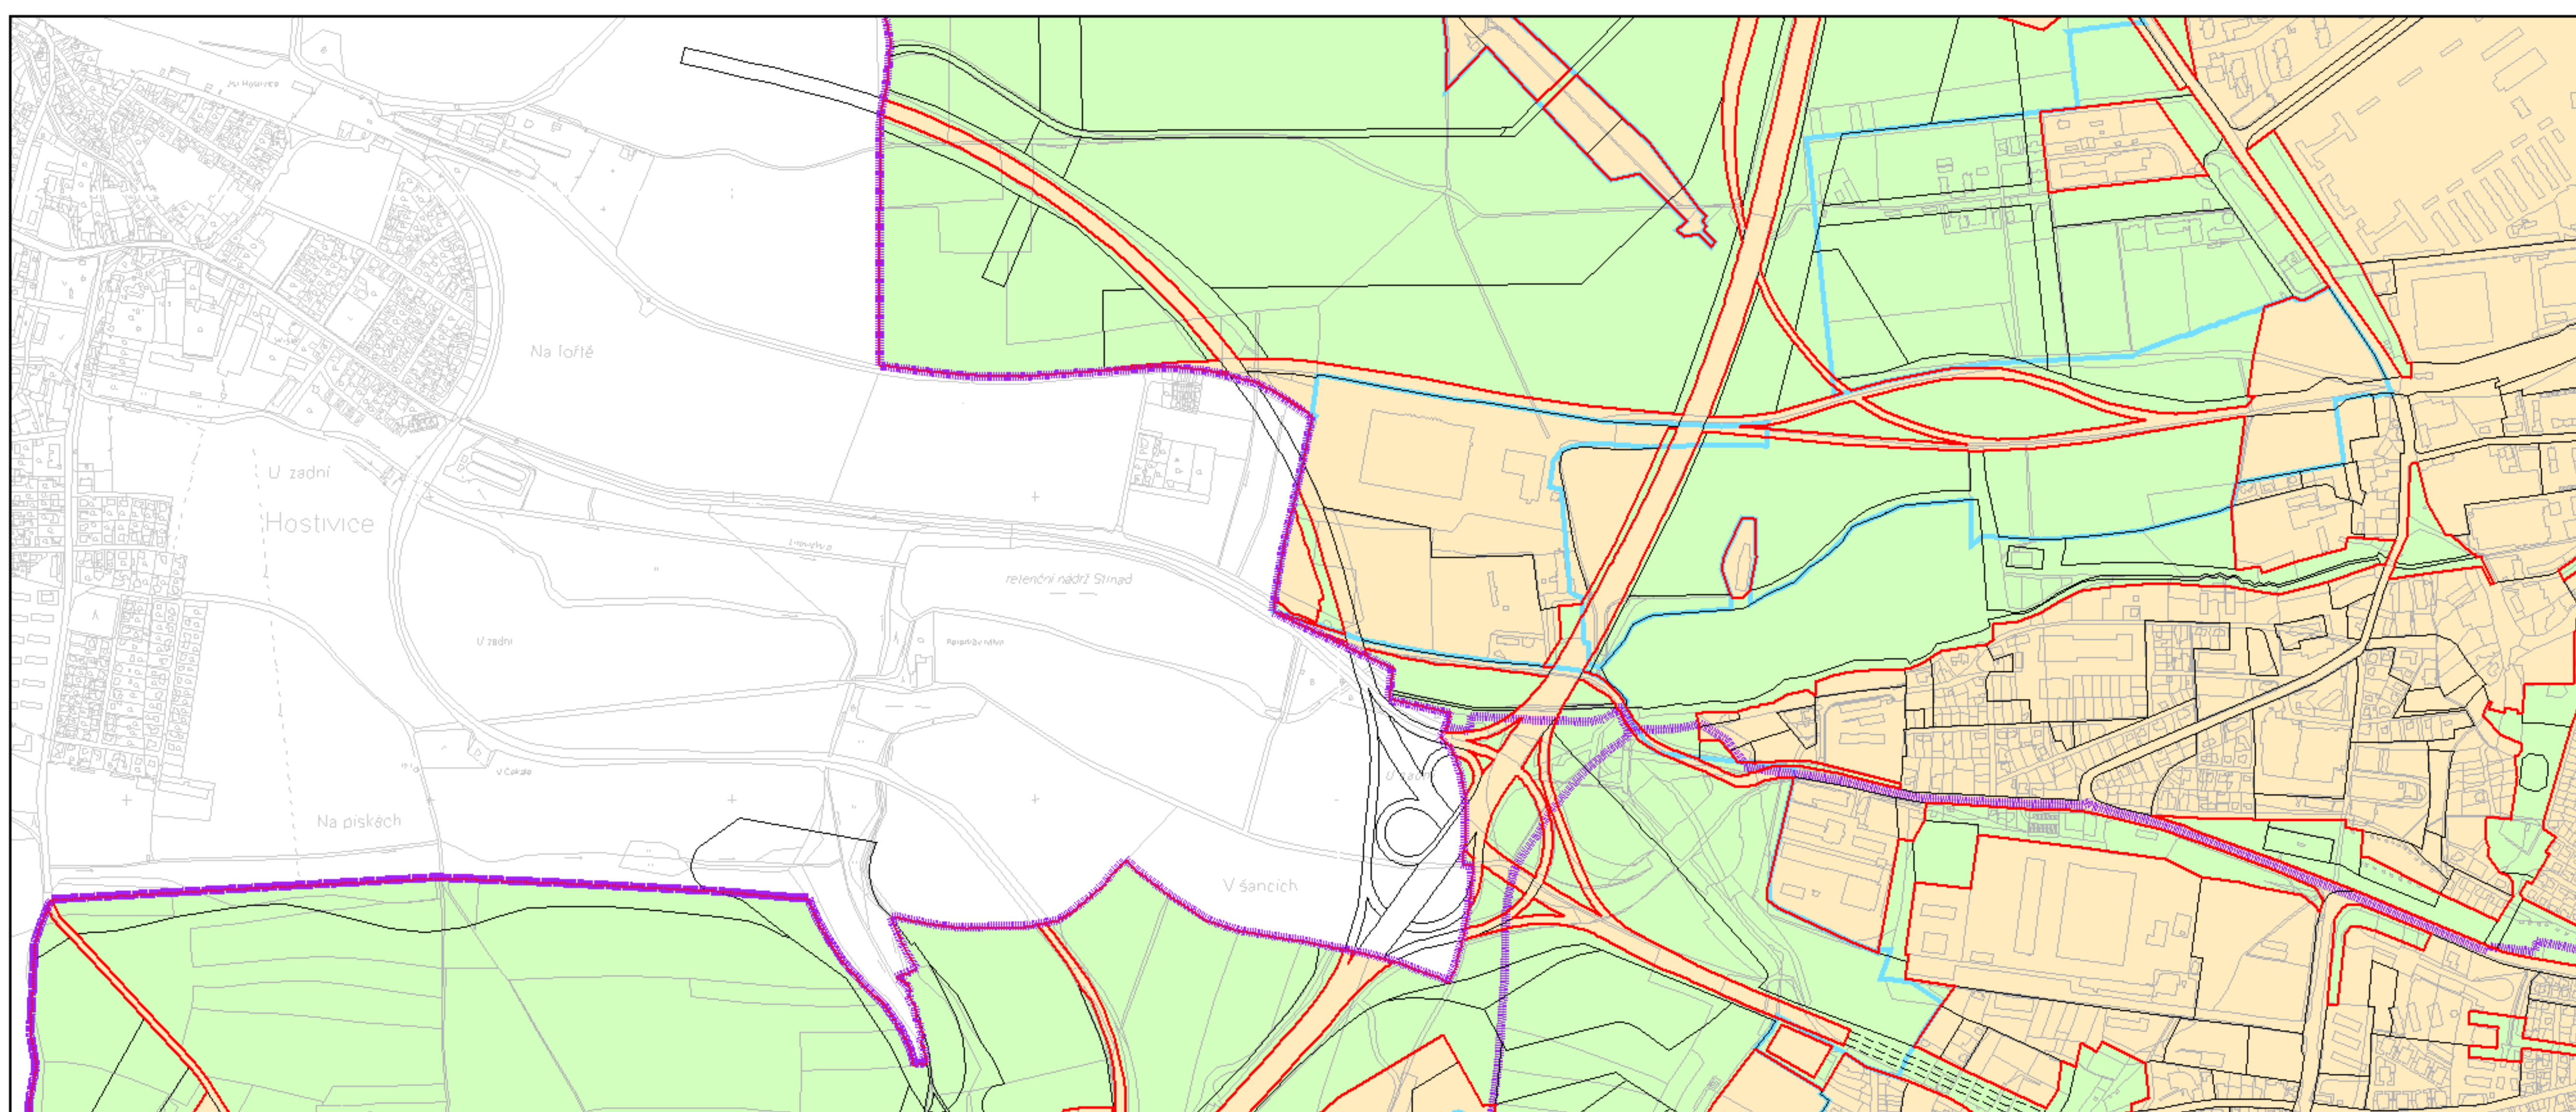

Výkres č. 37 – Vymezení zastavitelného území, platný stav k 1. 1. 2020

M 1 : 25 000

Promítnutí změny do výkresu č. 37 – Vymezení zastavitelného území, platný stav k 1. 1. 2020

M 1 : 25 000