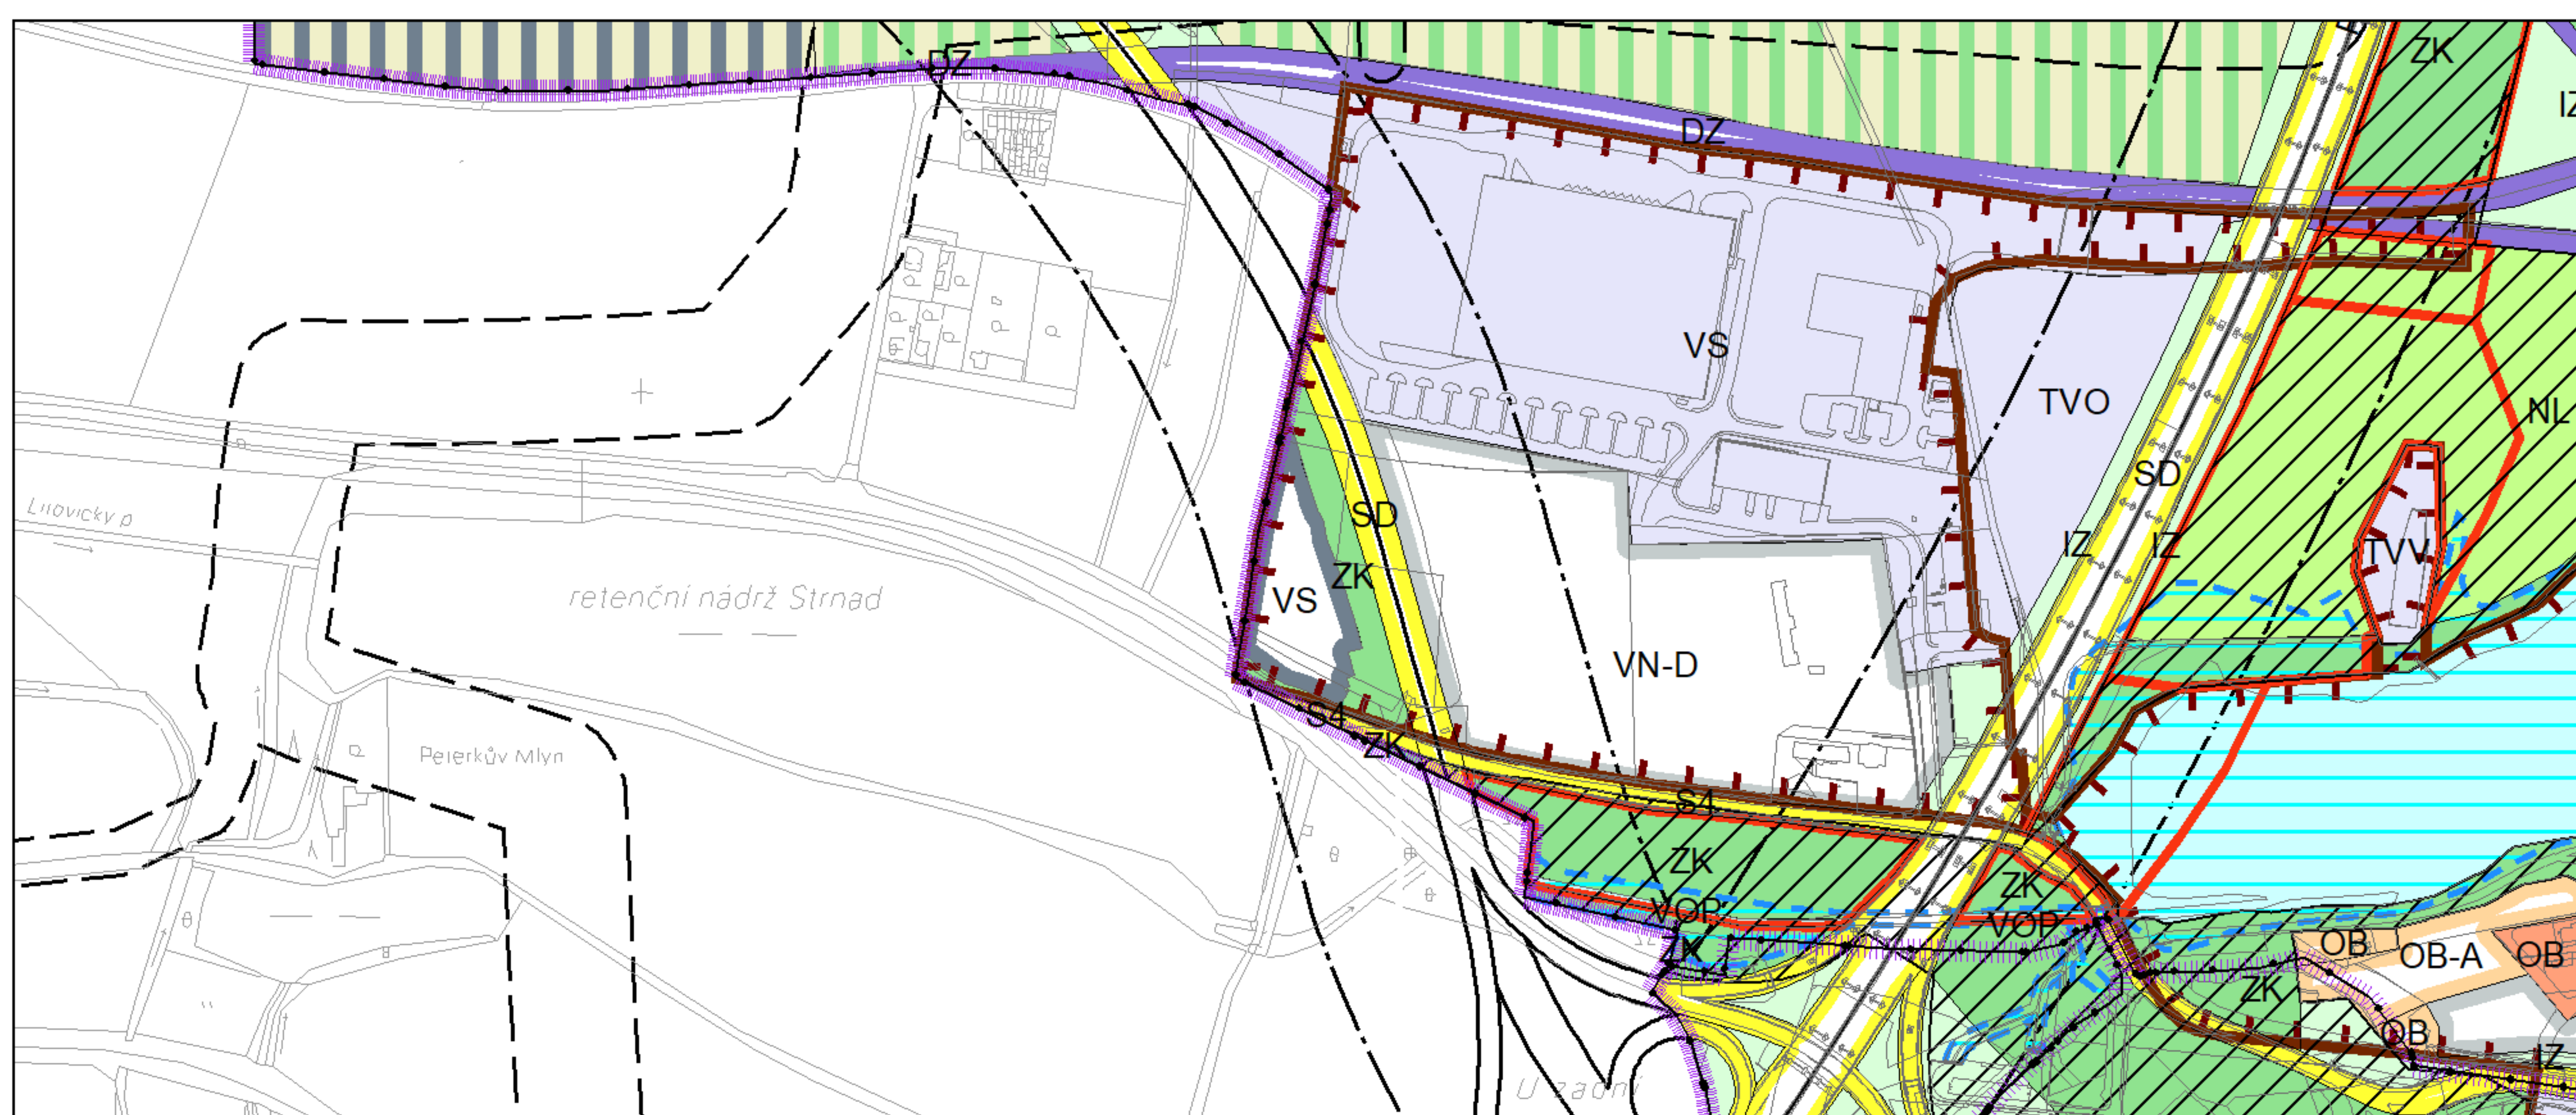

Výkres č. 31 – Podrobné členění ploch zeleně, platný stav k 1. 1. 2020

M 1 : 10 000

Promítnutí změny do výkresu č. 31 - Podrobné členění ploch zeleně, platný stav k 1. 1. 2020

M 1 : 10 000