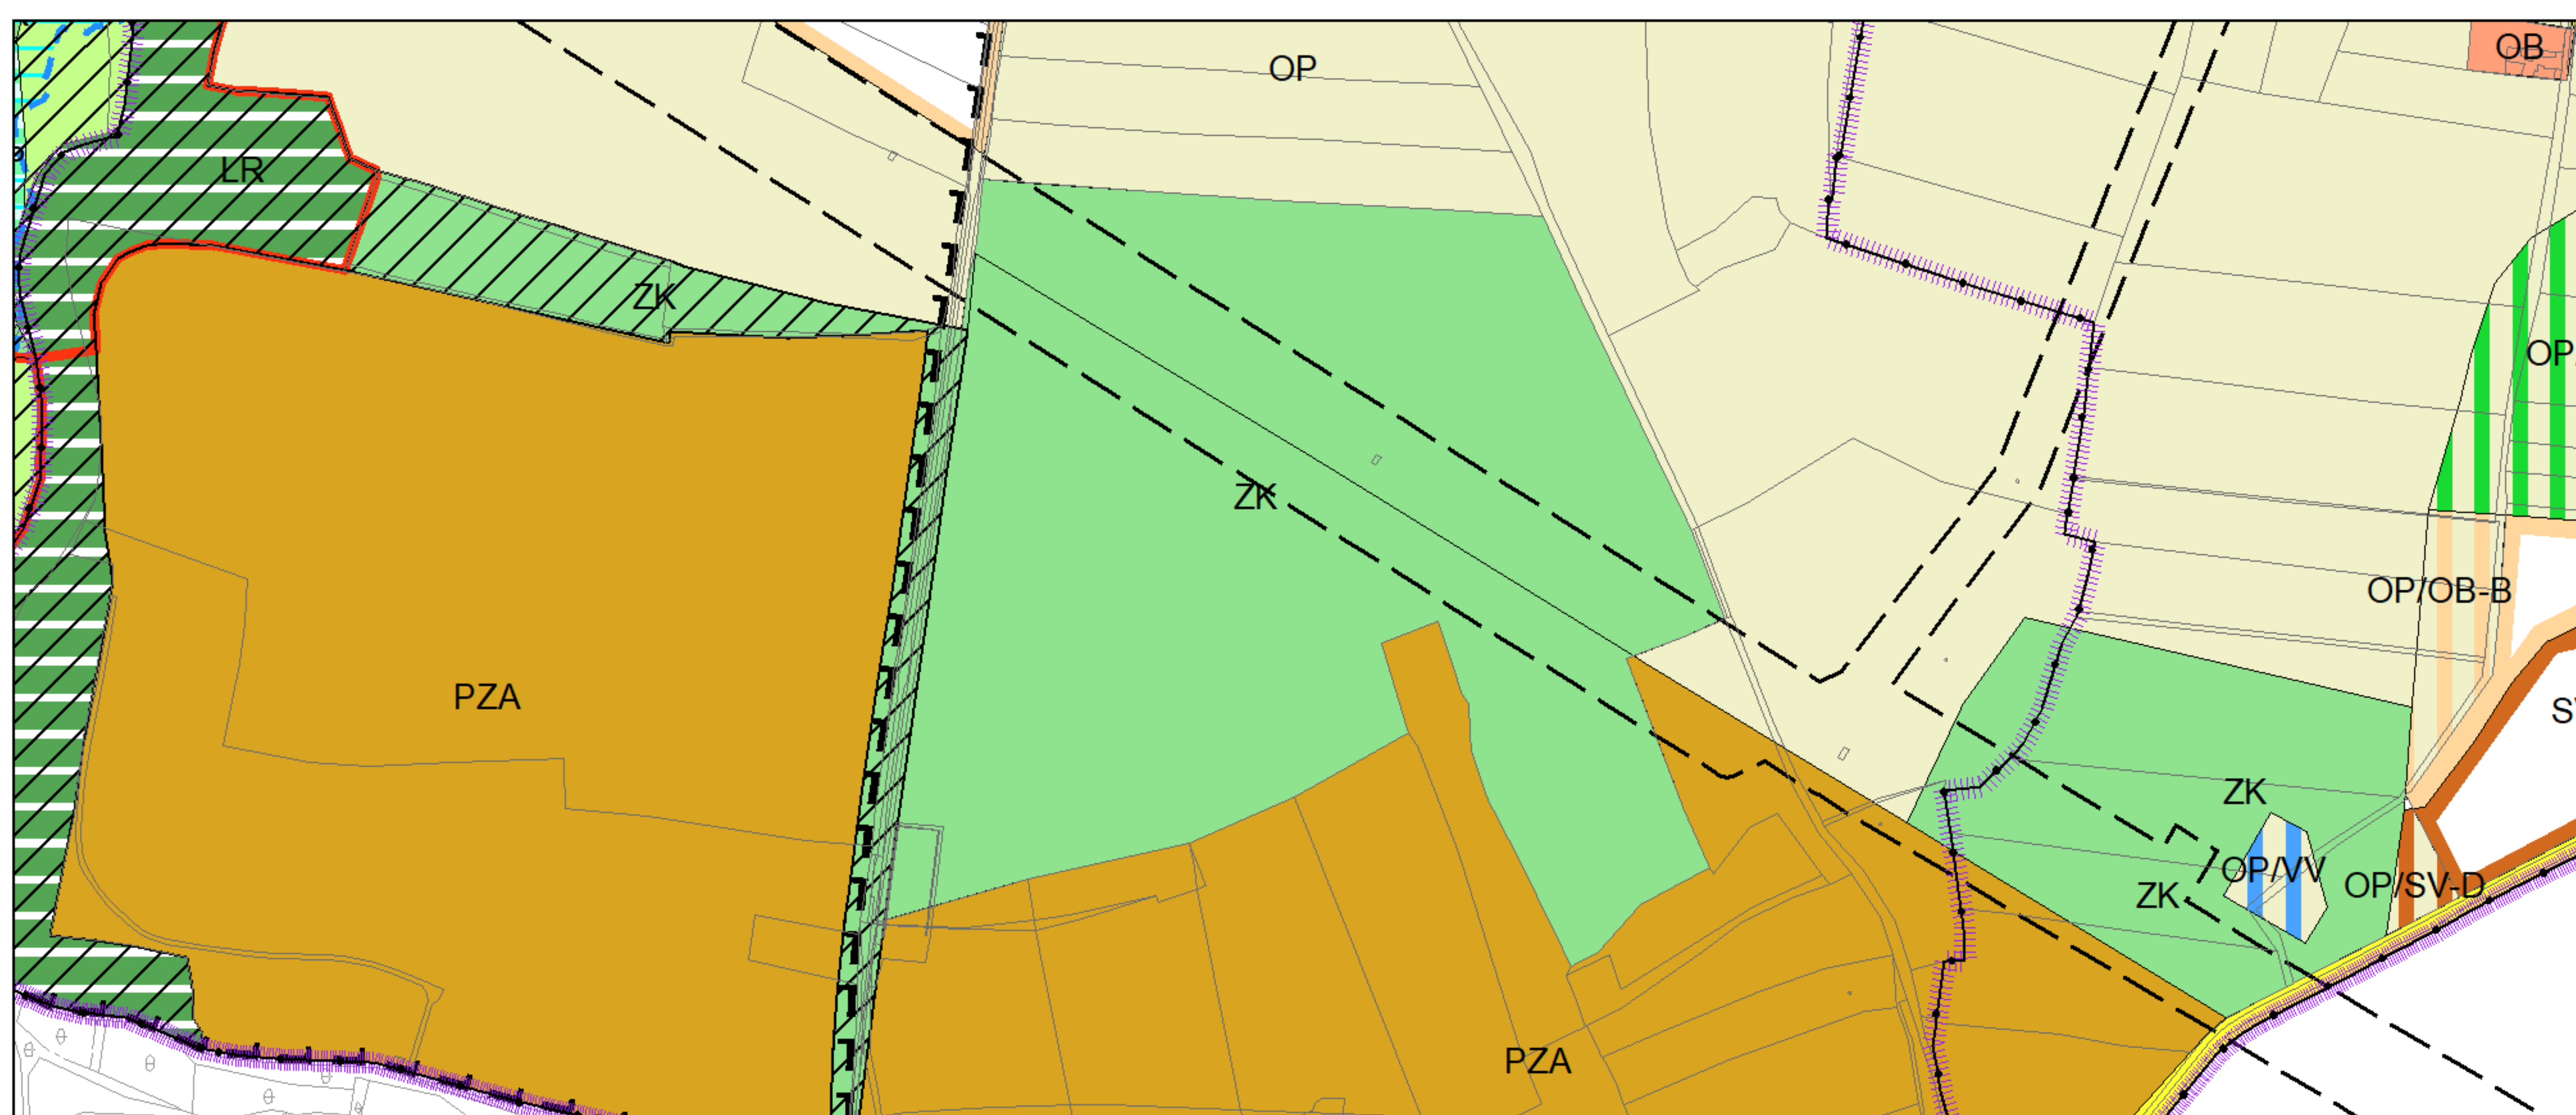

Výkres č. 31 – Podrobné členění ploch zeleně, platný stav k 1. 1. 2020

M 1 : 10 000

Promítnutí změny do výkresu č. 31 - Podrobné členění ploch zeleně, platný stav k 1. 1. 2020

M 1 : 10 000