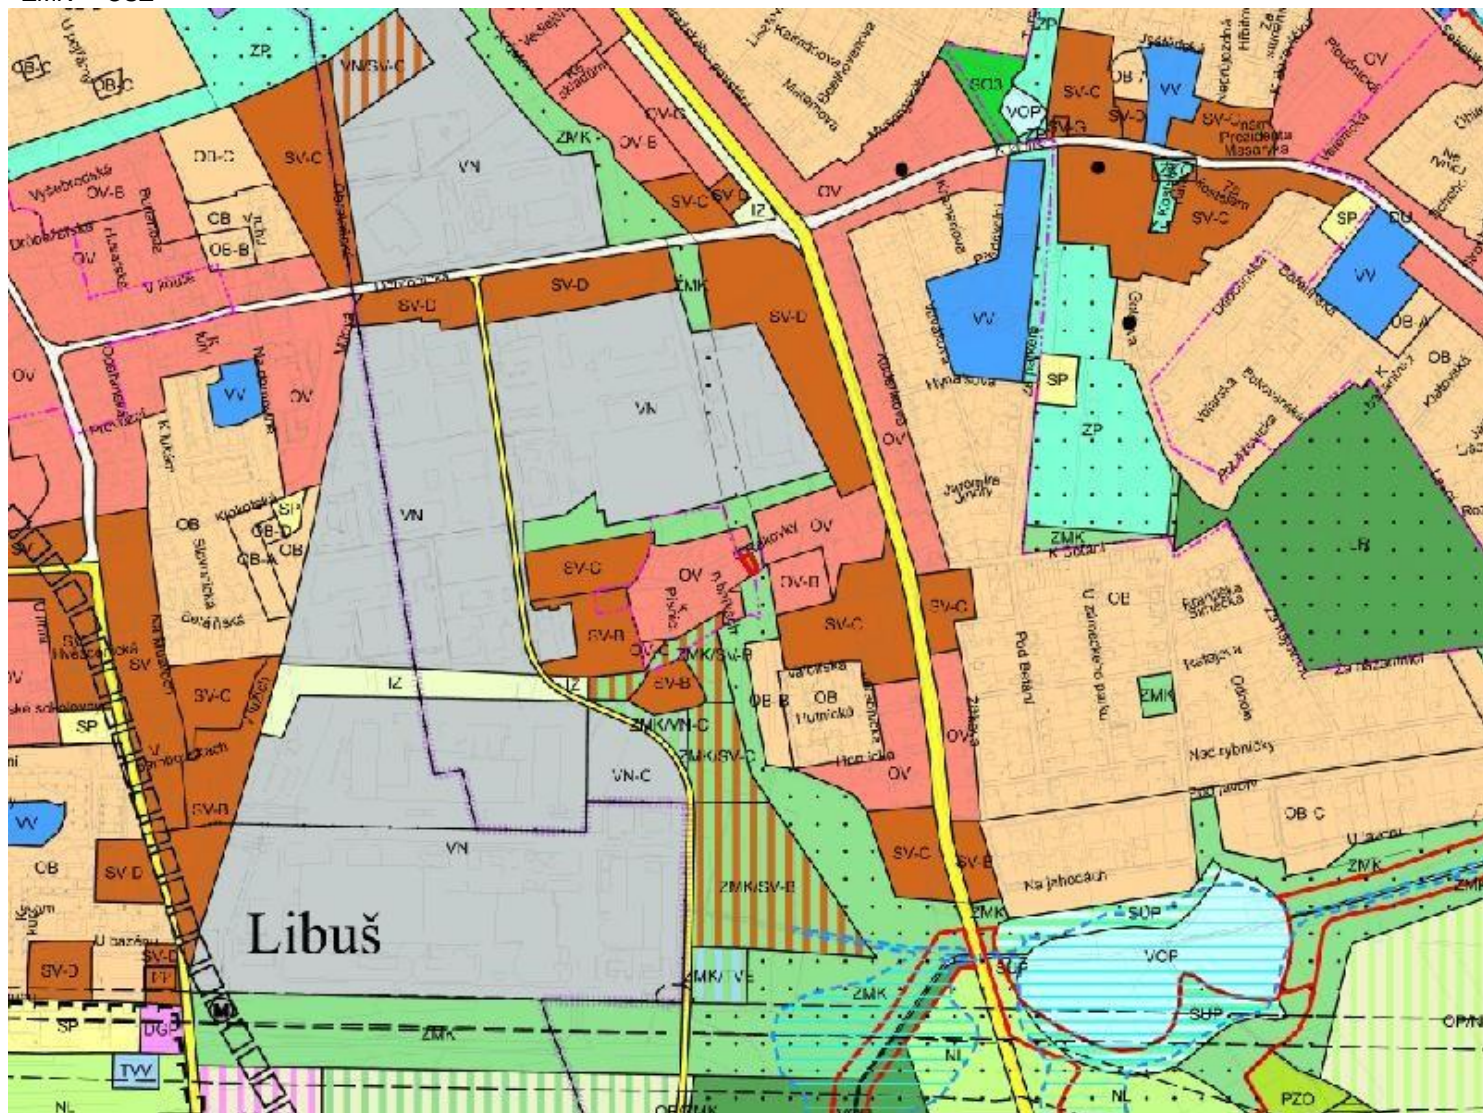

ZMĚNA č. Z 3254 / 15

MĚŘÍTKO 1 : 10 000

PLATNÝ STAV ÚP:

ZMK CSZ