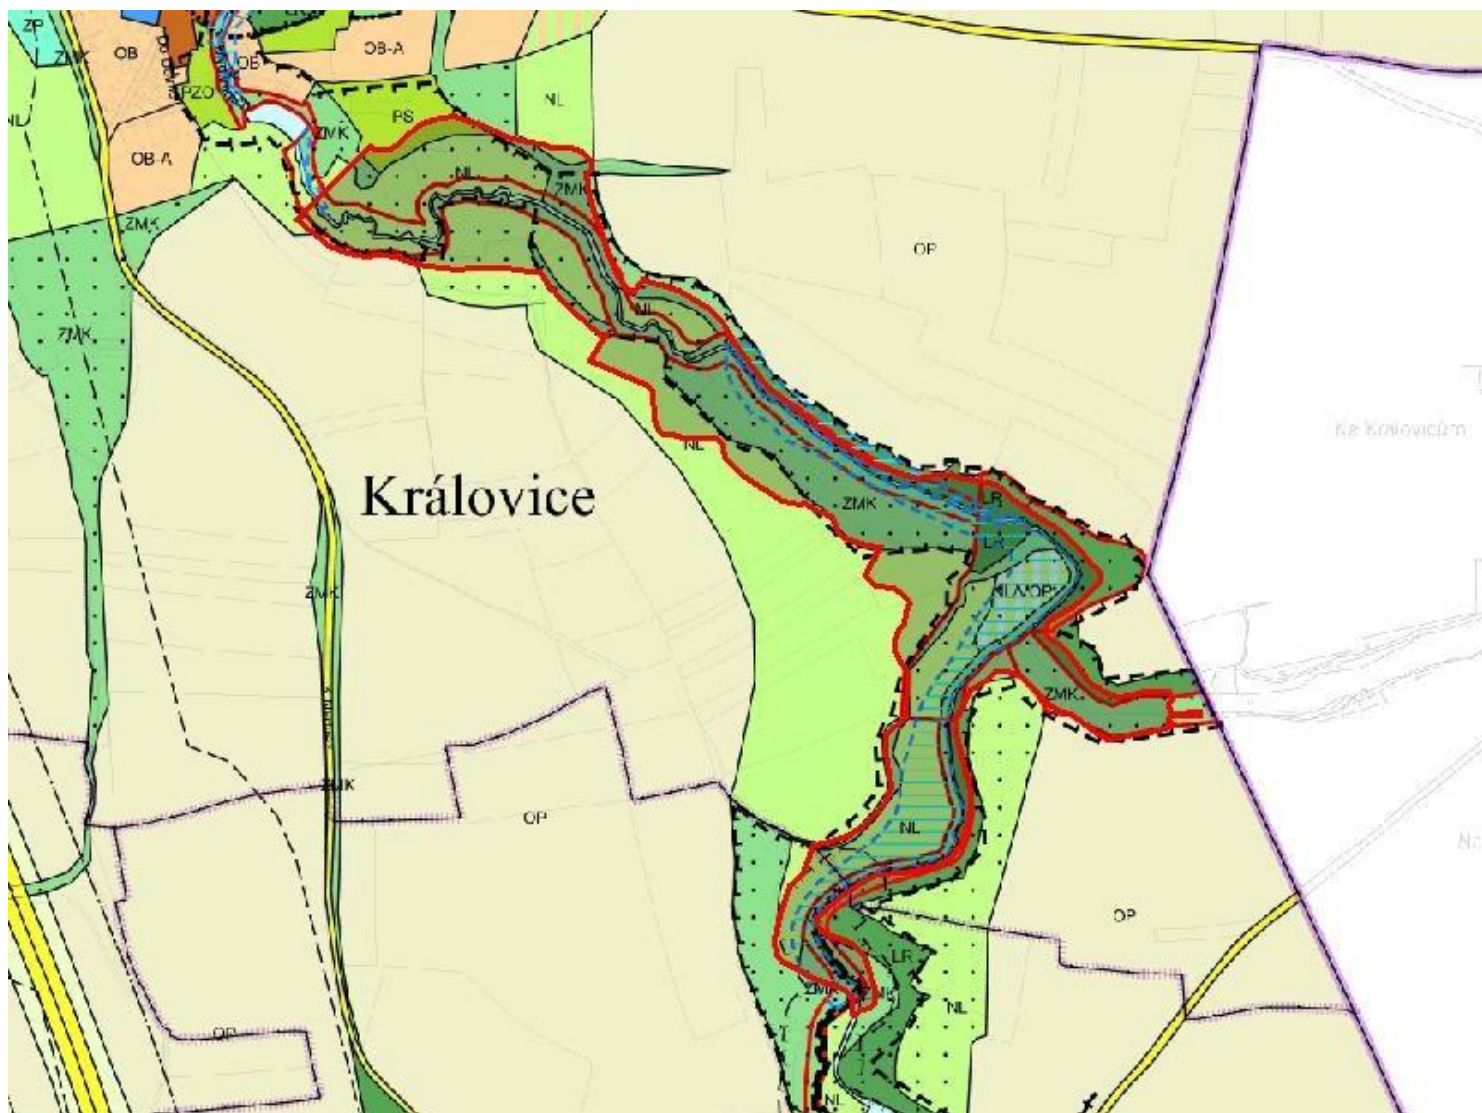

# ZMĚNA Č. Z 3253 / 15

LOKALITA - městská část:	Praha - Královice, Praha - Nedvězí
- katastrální území:	Královice, Nedvězí u Říčan
- parc. číslo:	podél vodního toku Rokytka v JV části k.ú. Královice
DRUH:	záplavová území
PŘEDMĚT:	změna funkčního využití ploch
PLATNÝ STAV V ÚP:	suché poldry Královice
NAVRHOVANÁ ZMĚNA:	dle platného ÚP
PŘEDPOKLÁDANÝ ROZSAH:	suché poldry /SUP/, záplavové území – nové vymezení 262057 m <sup>2</sup>

# ZMĚNA č. Z 3253 / 15

MĚŘÍTKO 1 : 10 000

ORTOFOTOMAPA

# ZMĚNA č. Z 3253 / 15

MĚŘÍTKO 1 : 10 000

NAVRHOVANÁ ZMĚNA:

SUP

záplavové území – nové vymezení