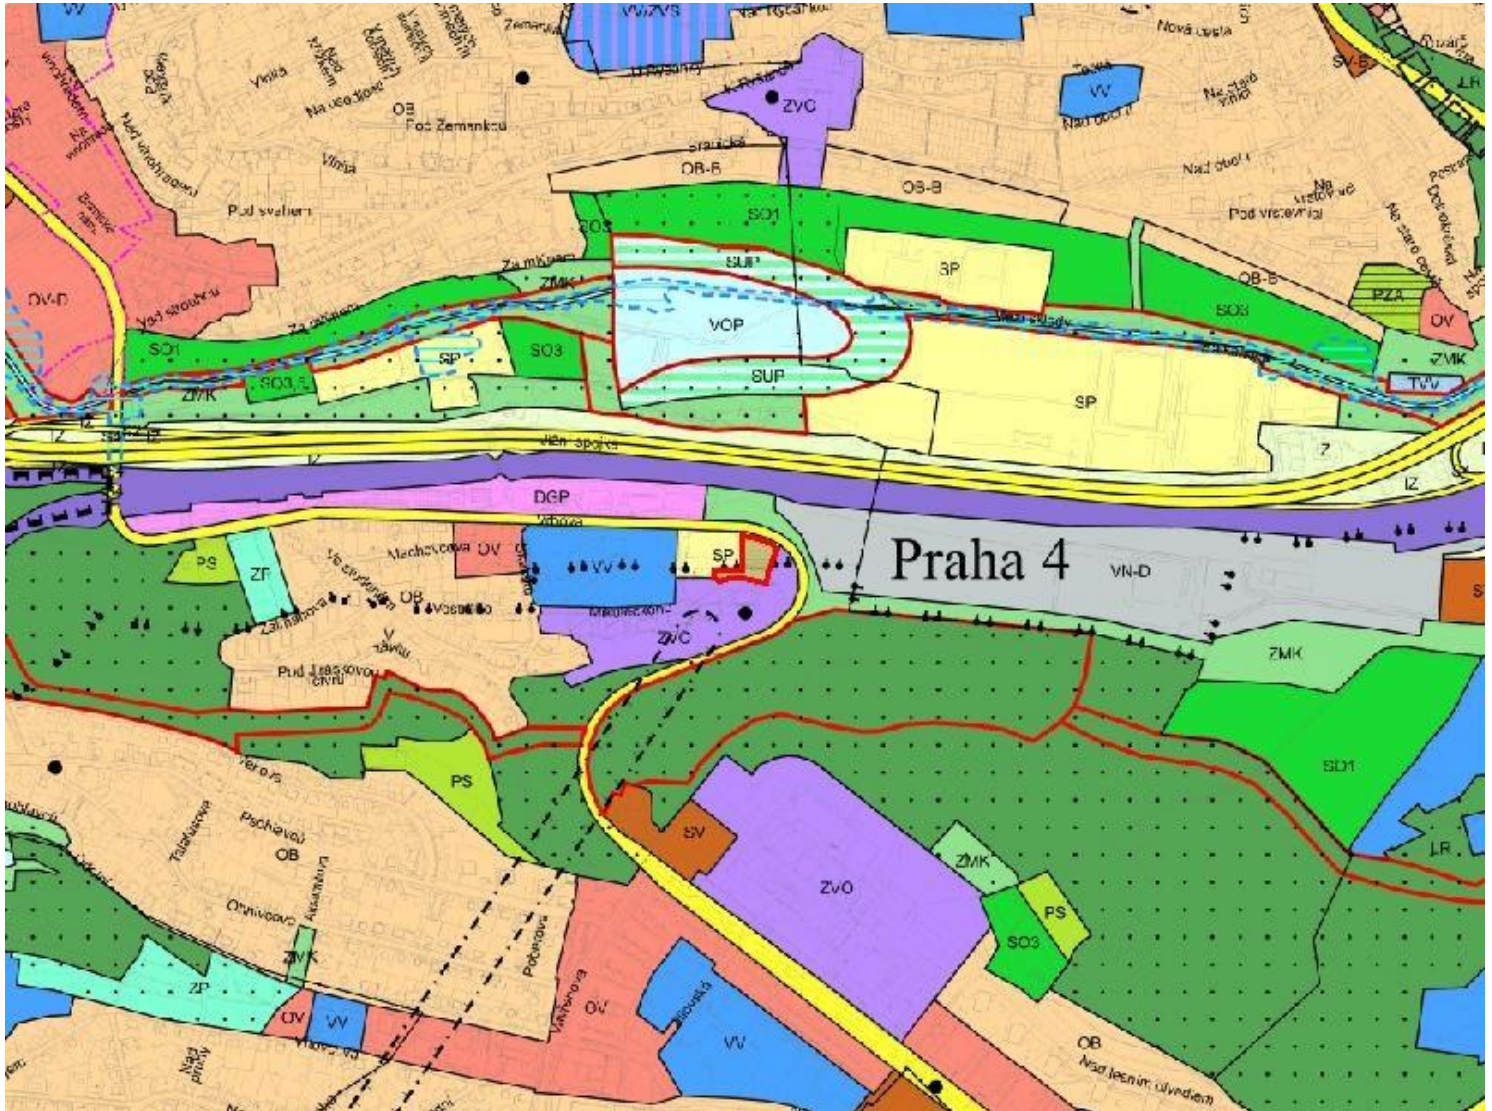

ZMĚNA Č. Z 3248 / 15

LOKALITA - městská část: Praha 4
- katastrální území: Braník
- parc. číslo: 2709/10, 2709/11, 2709/2, 2719/1, 2720/1

DRUH: změna funkčního využití ploch
PŘEDMĚT: výstavba administrativního objektu
PLATNÝ STAV V ÚP: sportu /SP/
NAVRHOVANÁ ZMĚNA: zvláštní - ostatní /ZVO/
PŘEDPOKLÁDANÝ ROZSAH: 2961 m²

ZMĚNA č. Z 3248 / 15

MĚŘÍTKO 1 : 10 000

ORTOFOTOMAPA

ZMĚNA Č. Z 3248 / 15

MĚŘÍTKO 1 : 10 000

PLATNÝ STAV ÚP:

SP

ZMĚNA č. Z 3248 / 15

MĚŘÍTKO 1 : 10 000

NAVRHOVANÁ ZMĚNA: