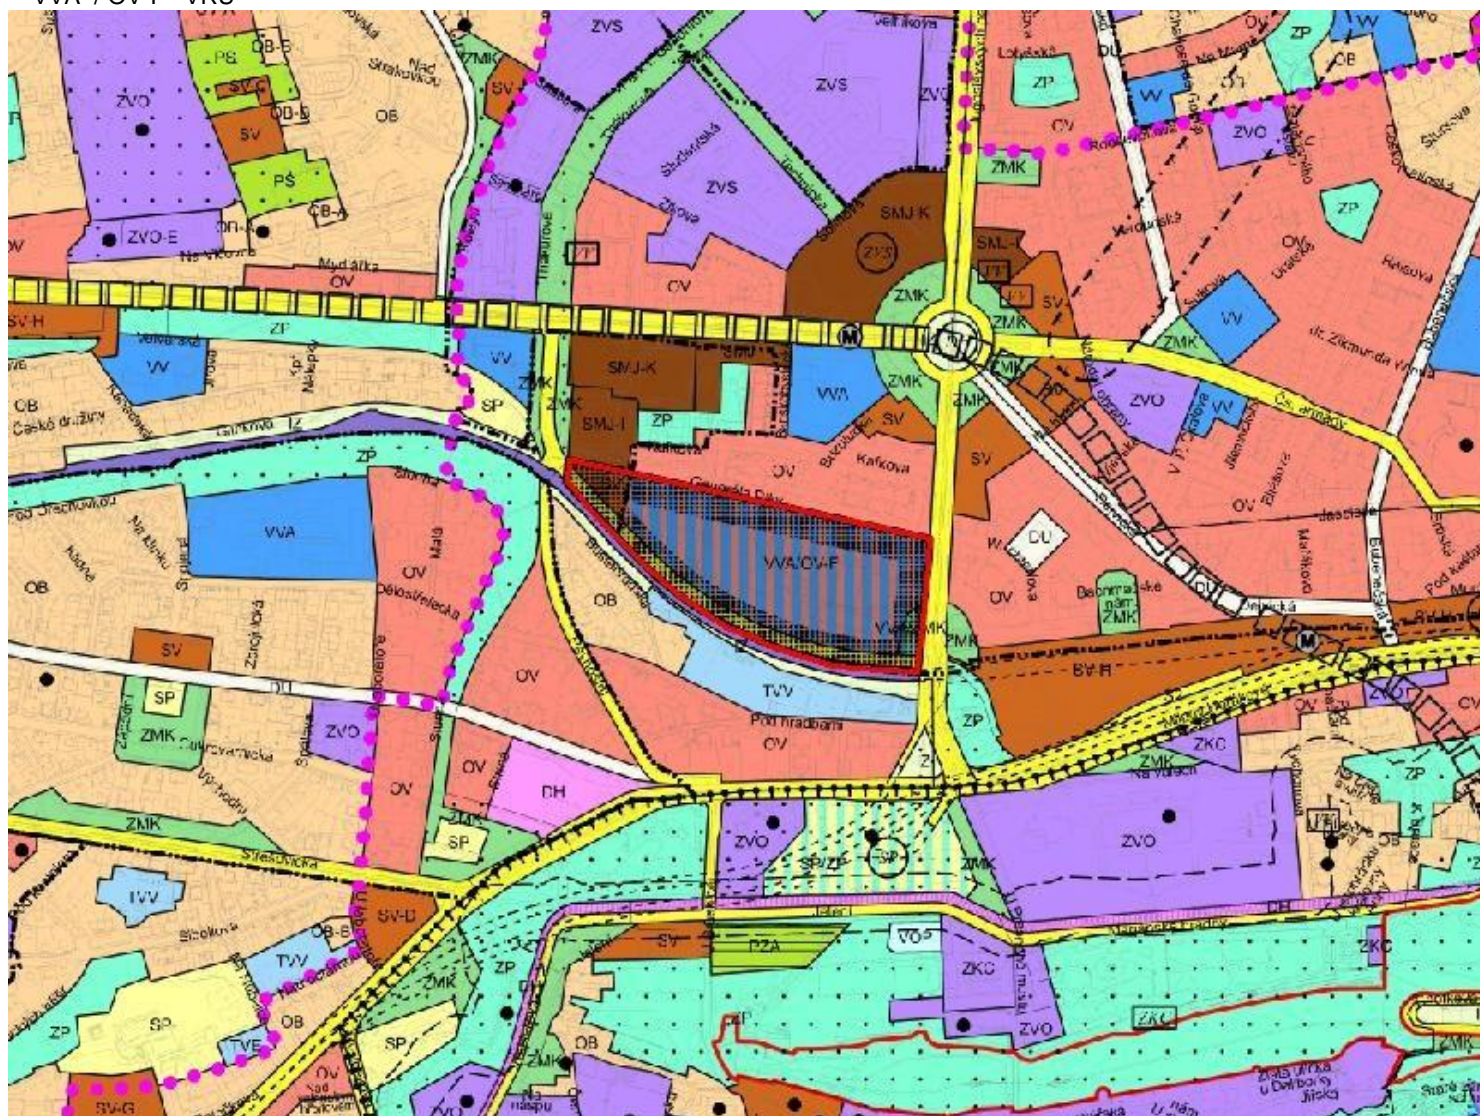

ZMĚNA Č. Z 3247 / 15

LOKALITA - městská část:	Praha 6
- katastrální území:	Dejvice
- parc. číslo:	243/16 a další dle grafického zákresu
DRUH:	jiné
PŘEDMĚT:	zrušení stavební uzávěry a VRÚ 2 - kasárna gen. Píky
PLATNÝ STAV V ÚP:	armáda a bezpečnost /VVA/ - všeobecně obytné s kódem míry využití území F /OV-F/, velká rozvojová území /VRU/
NAVRHOVANÁ ZMĚNA:	armáda a bezpečnost /VVA/ - všeobecně obytné s kódem míry využití území F /OV-F/, zrušení VRU a stavební uzávěry
PŘEDPOKLÁDANÝ ROZSAH:	83355 m ²

ZMĚNA č. Z 3247 / 15

MĚŘÍTKO 1 : 10 000

ORTOFOTOMAPA

ZMĚNA č. Z 3247 / 15

MĚŘÍTKO 1 : 10 000

PLATNÝ STAV ÚP:

VVA / OV-F VRU

ZMĚNA č. Z 3247 / 15

MĚŘÍTKO 1 : 10 000

NAVRHOVANÁ ZMĚNA:

VVA / OV-F zrušení VRU a stavební uzávěry