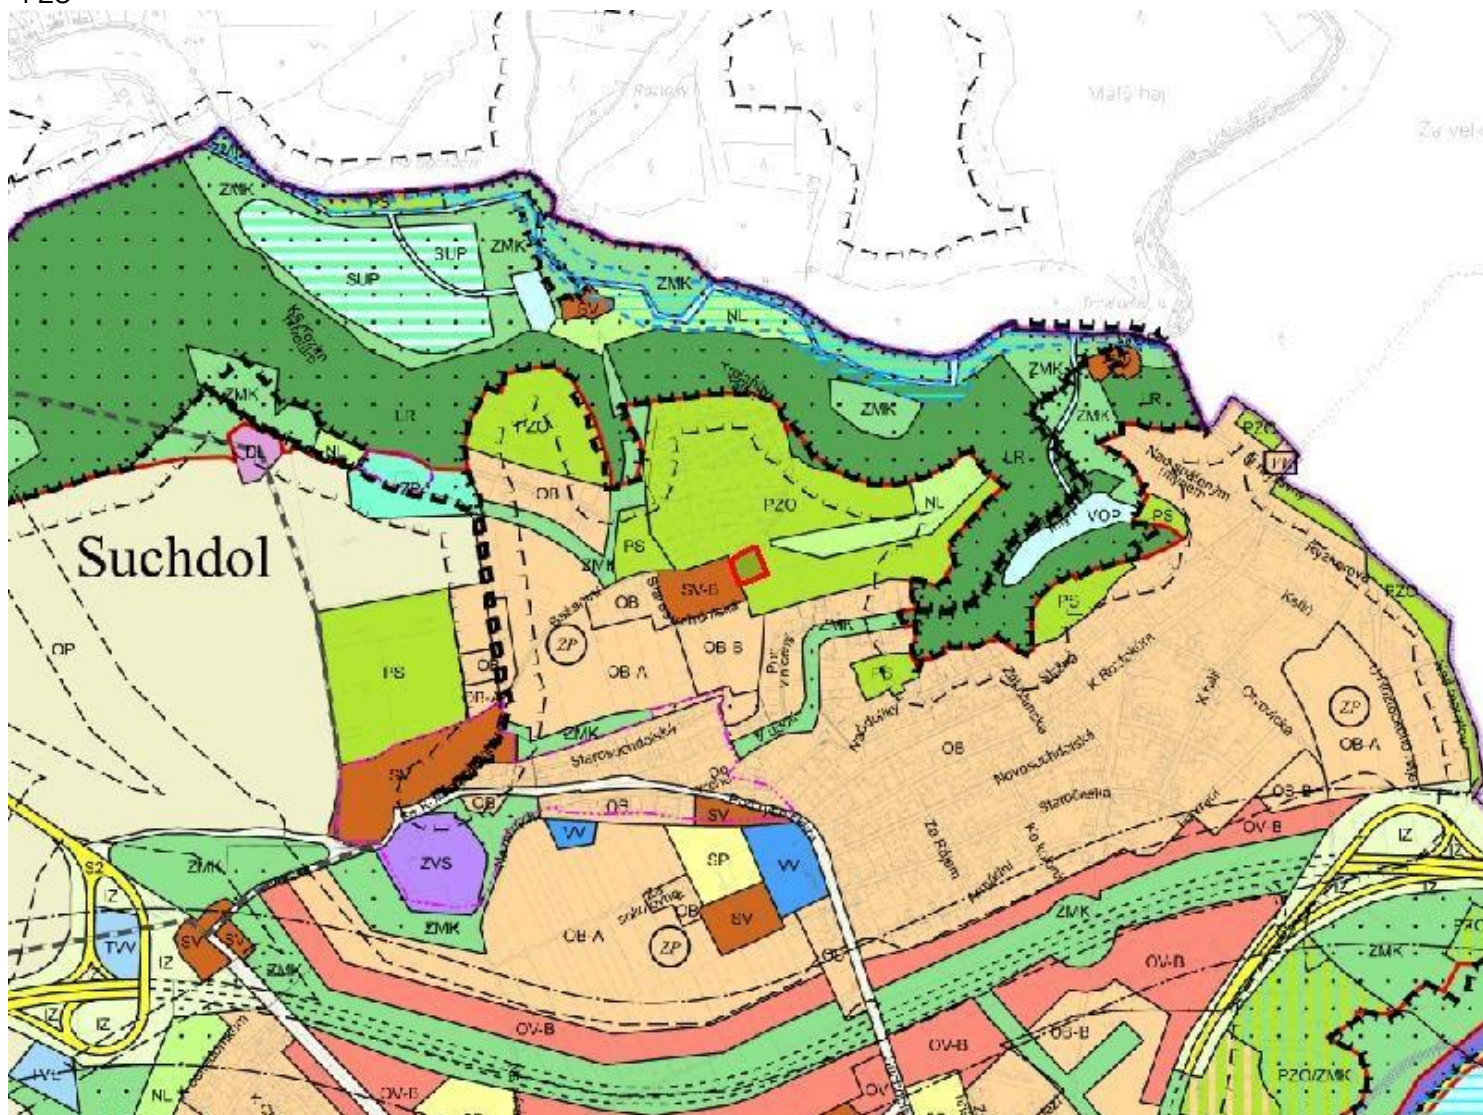

ZMĚNA Č. Z 3245 / 15

LOKALITA - městská část:	Praha - Suchdol
- katastrální území:	Suchdol
- parc. číslo:	2269/3
DRUH:	změna funkčního využití ploch
PŘEDMĚT:	zřízení zázemí pro technické služby
PLATNÝ STAV V ÚP:	zahrádky a zahrádkové osady /PZO/
NAVRHOVANÁ ZMĚNA:	všeobecně smíšené s kódem míry využití území B /SV-B/
PŘEDPOKLÁDANÝ ROZSAH:	1682 m ²

ZMĚNA č. Z 3245 / 15

MĚŘÍTKO 1 : 10 000

ORTOFOTOMAPA

ZMĚNA č. Z 3245 / 15

MĚŘÍTKO 1 : 10 000

PLATNÝ STAV ÚP:

PZO

ZMĚNA č. Z 3245 / 15

MĚŘÍTKO 1 : 10 000

NAVRHOVANÁ ZMĚNA:

SV-B