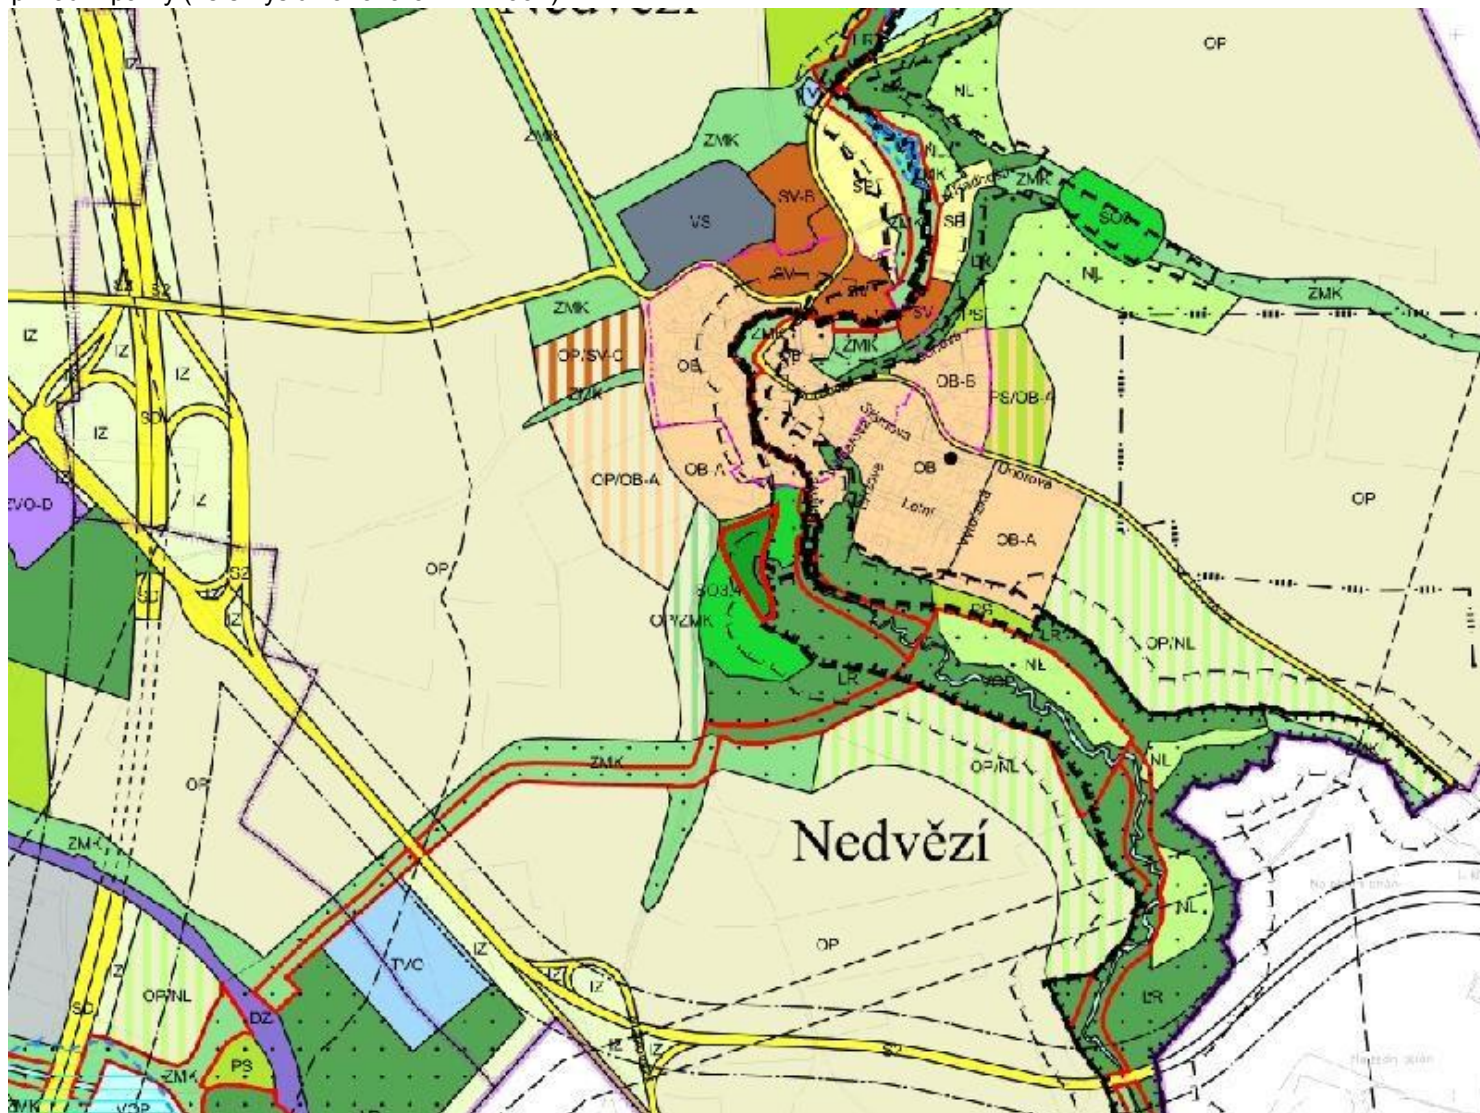

ZMĚNA č. Z 3240 / 15

MĚŘÍTKO 1 : 10 000

ORTOFOTOMAPA

ZMĚNA č. Z 3240 / 15

MĚŘÍTKO 1 : 10 000

PLATNÝ STAV ÚP:

SO3 SO4 CSZ LR USES

přírodní parky (ve smyslu zákona č. 114/1992)

ZMĚNA č. Z 3240 / 15

MĚŘÍTKO 1 : 10 000

NAVRHOVANÁ ZMĚNA:

OV

(případně všeobecně smíšené /SV/)