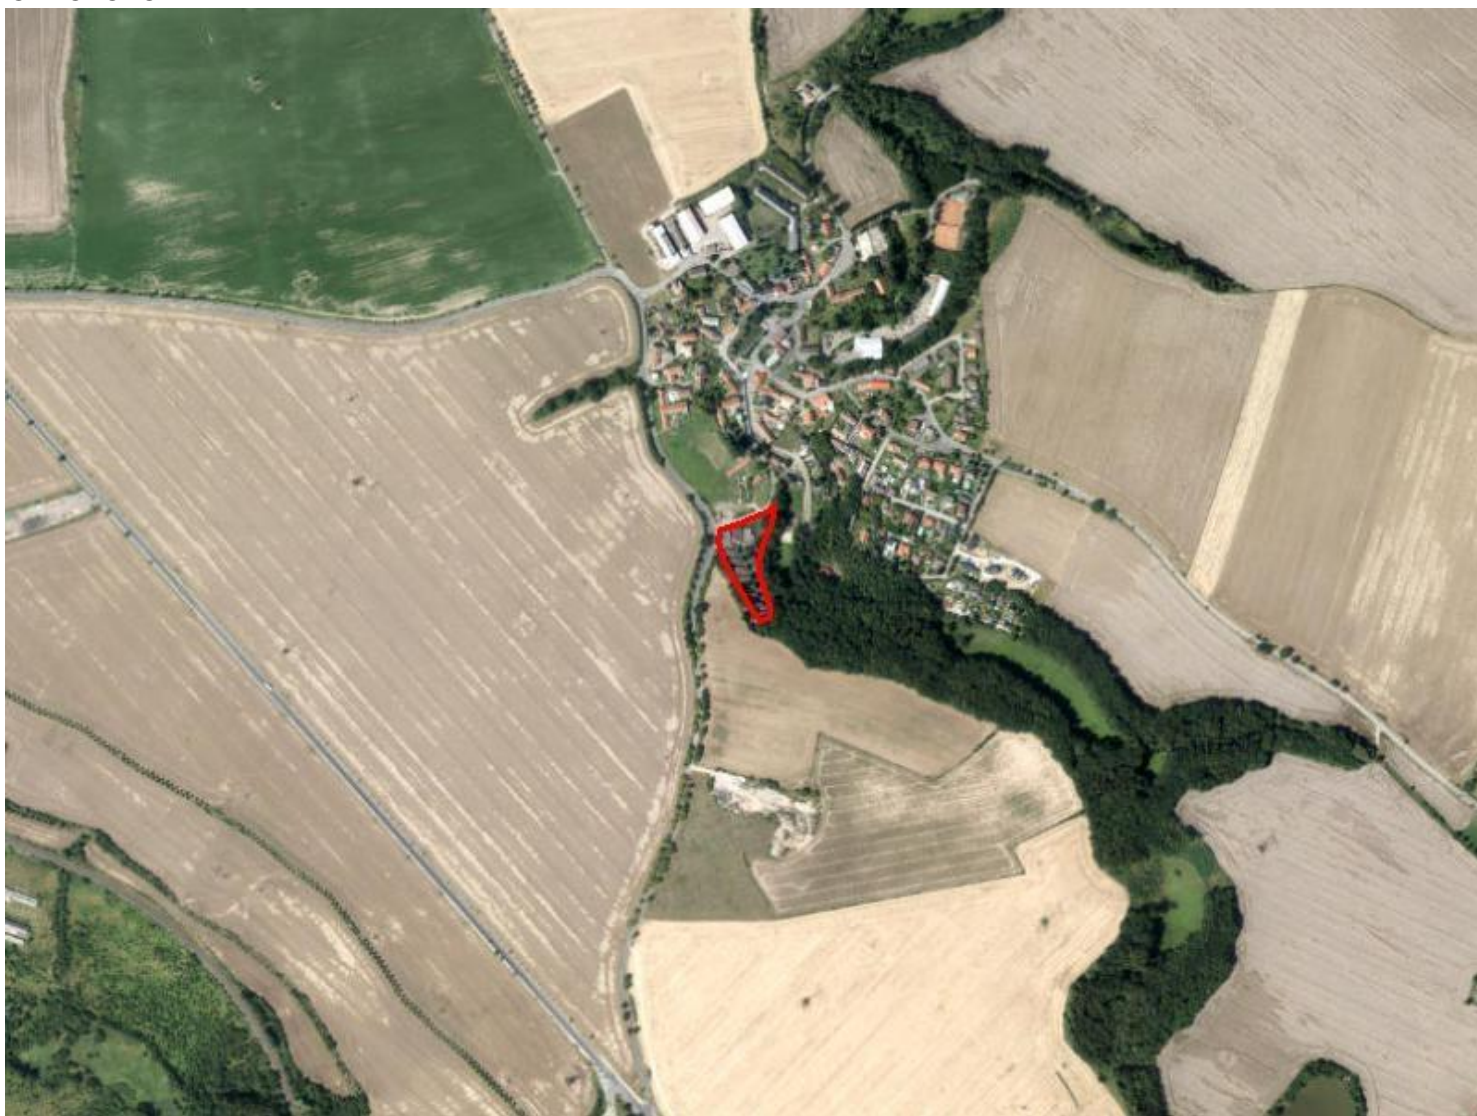

ZMĚNA Č. Z 3240 / 15

LOKALITA - městská část:	Praha - Nedvězí
- katastrální území:	Nedvězí u Říčan
- parc. číslo:	60/12, 60/28, 60/29, 60/30, 60/31, 60/32, 60/33, 60/34, 60/35, 60/36, 60/37, 60/38
DRUH:	ÚSES
PŘEDMĚT:	změna funkčního využití ploch výstavba zařízení pro seniory
PLATNÝ STAV V ÚP:	oddechu – částečně urbanizované rekreační plochy /SO3/, oddechu – zařízení turistického ruchu /SO4/, celoměstský systém zeleně /CSZ/, lesní porosty /LR/, vymezení ÚSES /USES/, přírodní parky (ve smyslu zákona č. 114/1992)
NAVRHOVANÁ ZMĚNA:	všeobecně obytné /OV/, (případně všeobecně smíšené /SV/)
PŘEDPOKLÁDANÝ ROZSAH:	6468 m ²

ZMĚNA č. Z 3240 / 15

MĚŘÍTKO 1 : 10 000

ORTOFOTOMAPA

ZMĚNA č. Z 3240 / 15

MĚŘÍTKO 1 : 10 000

PLATNÝ STAV ÚP:

SO3 SO4 CSZ LR USES

přírodní parky (ve smyslu zákona č. 114/1992)