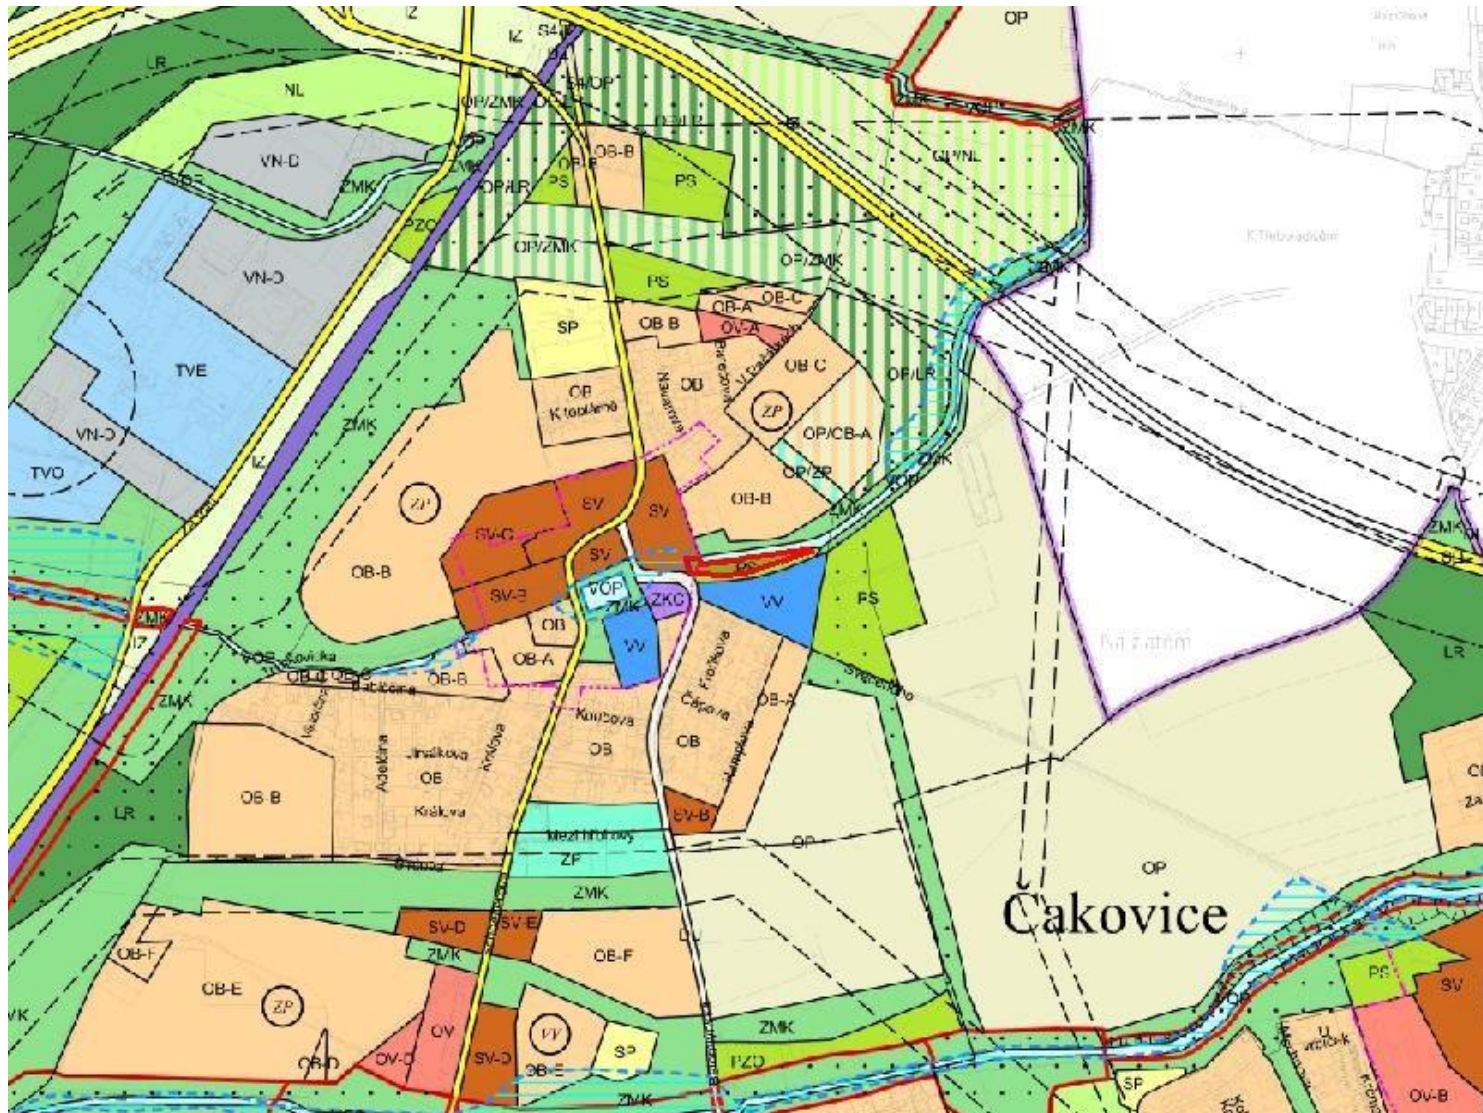

ZMĚNA Č. Z 3238 / 15

LOKALITA - městská část:	Praha - Čakovice
- katastrální území:	Třeboradice
- parc. číslo:	402/2, 403, 404, 405/1, 405/2, 405/3, 406, 407, 542/1, 542/8
DRUH:	záplavová území změna funkčního využití ploch
PŘEDMĚT:	výstavba rodinných domů
PLATNÝ STAV V ÚP:	sady, zahrady a vinice /PS/, záplavová území (ve smyslu zákona č. 254/2001 Sb.)
NAVRHOVANÁ ZMĚNA:	čistě obytné /OB/
PŘEDPOKLÁDANÝ ROZSAH:	2635 m ²

ZMĚNA č. Z 3238 / 15

MĚŘÍTKO 1 : 10 000

ORTOFOTOMAPA

ZMĚNA č. Z 3238 / 15

MĚŘÍTKO 1 : 10 000

PLATNÝ STAV ÚP:

PS
záplavová území (ve smyslu zákona č. 254/2001 Sb.)

ZMĚNA č. Z 3238 / 15

MĚŘÍTKO 1 : 10 000

NAVRHOVANÁ ZMĚNA: