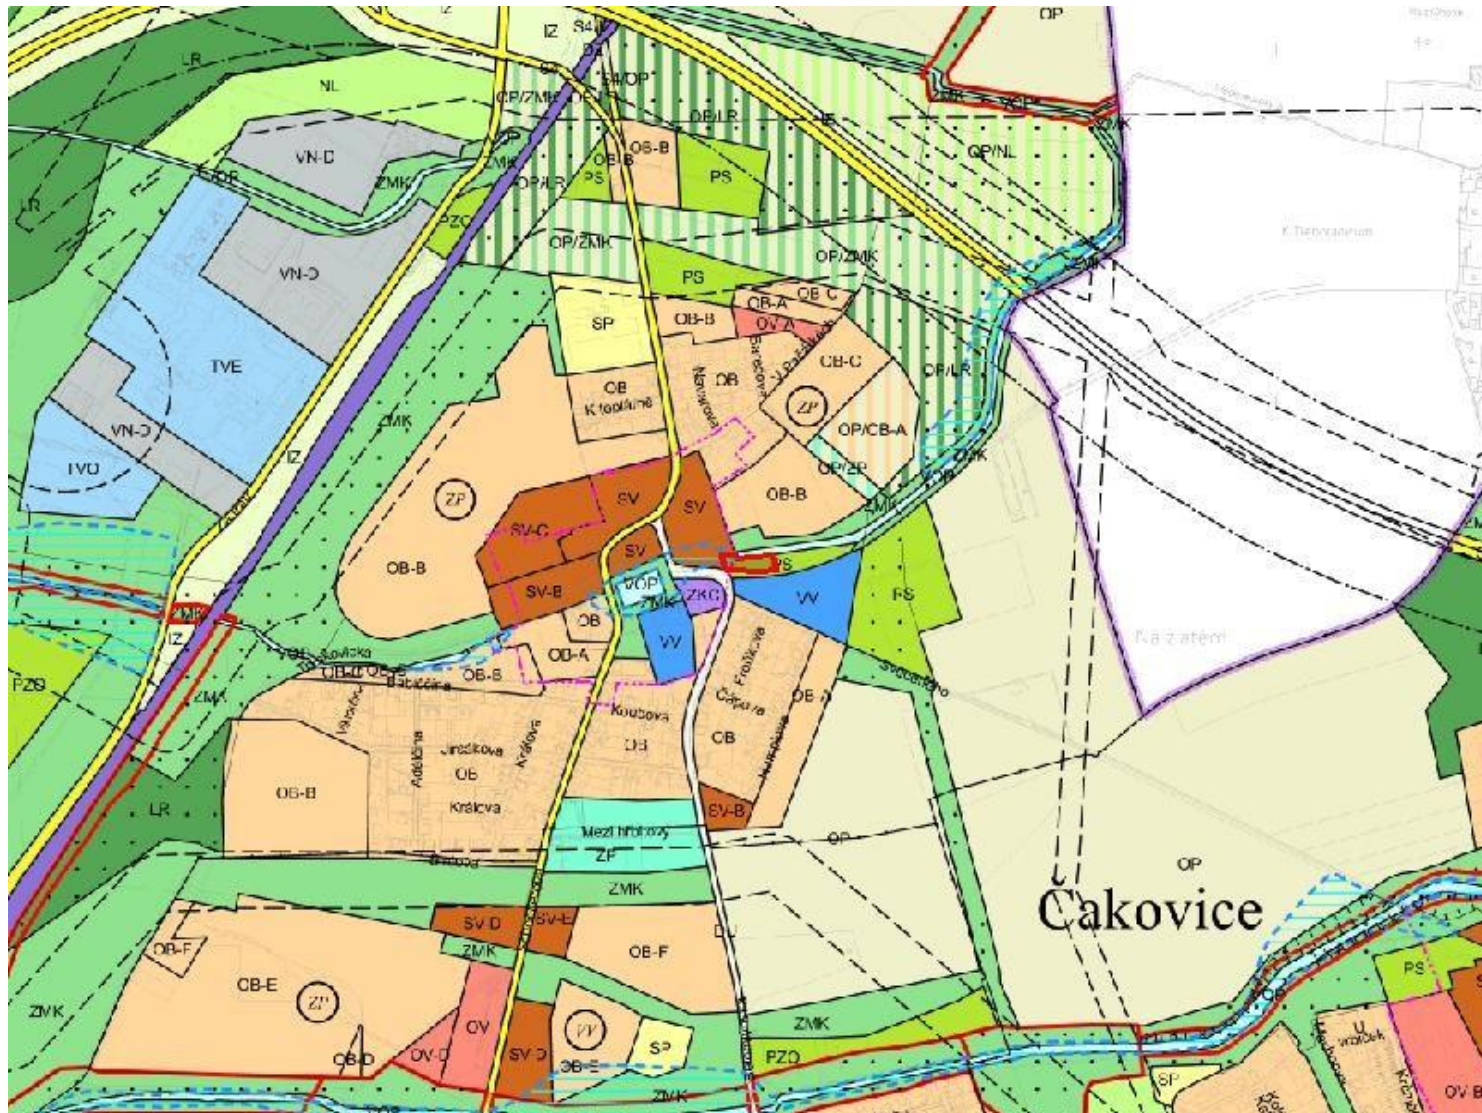

ZMĚNA Č. Z 3237 / 15

LOKALITA - městská část: Praha - Čakovice
- katastrální území: Třeboradice
- parc. číslo: 402/2, 403, 404, 405/2, 542/1, 542/8

DRUH: záplavová území
změna funkčního využití ploch
výstavba rodinného domu

MĚŘÍTKO 1 : 10 000

ORTOFOTOMAPA

ZMĚNA č. Z 3237 / 15

MĚŘÍTKO 1 : 10 000

PLATNÝ STAV ÚP:

PS

záplavová území (ve smyslu zákona č. 254/2001 Sb.)

ZMĚNA č. Z 3237 / 15

MĚŘÍTKO 1 : 10 000

NAVRHOVANÁ ZMĚNA: