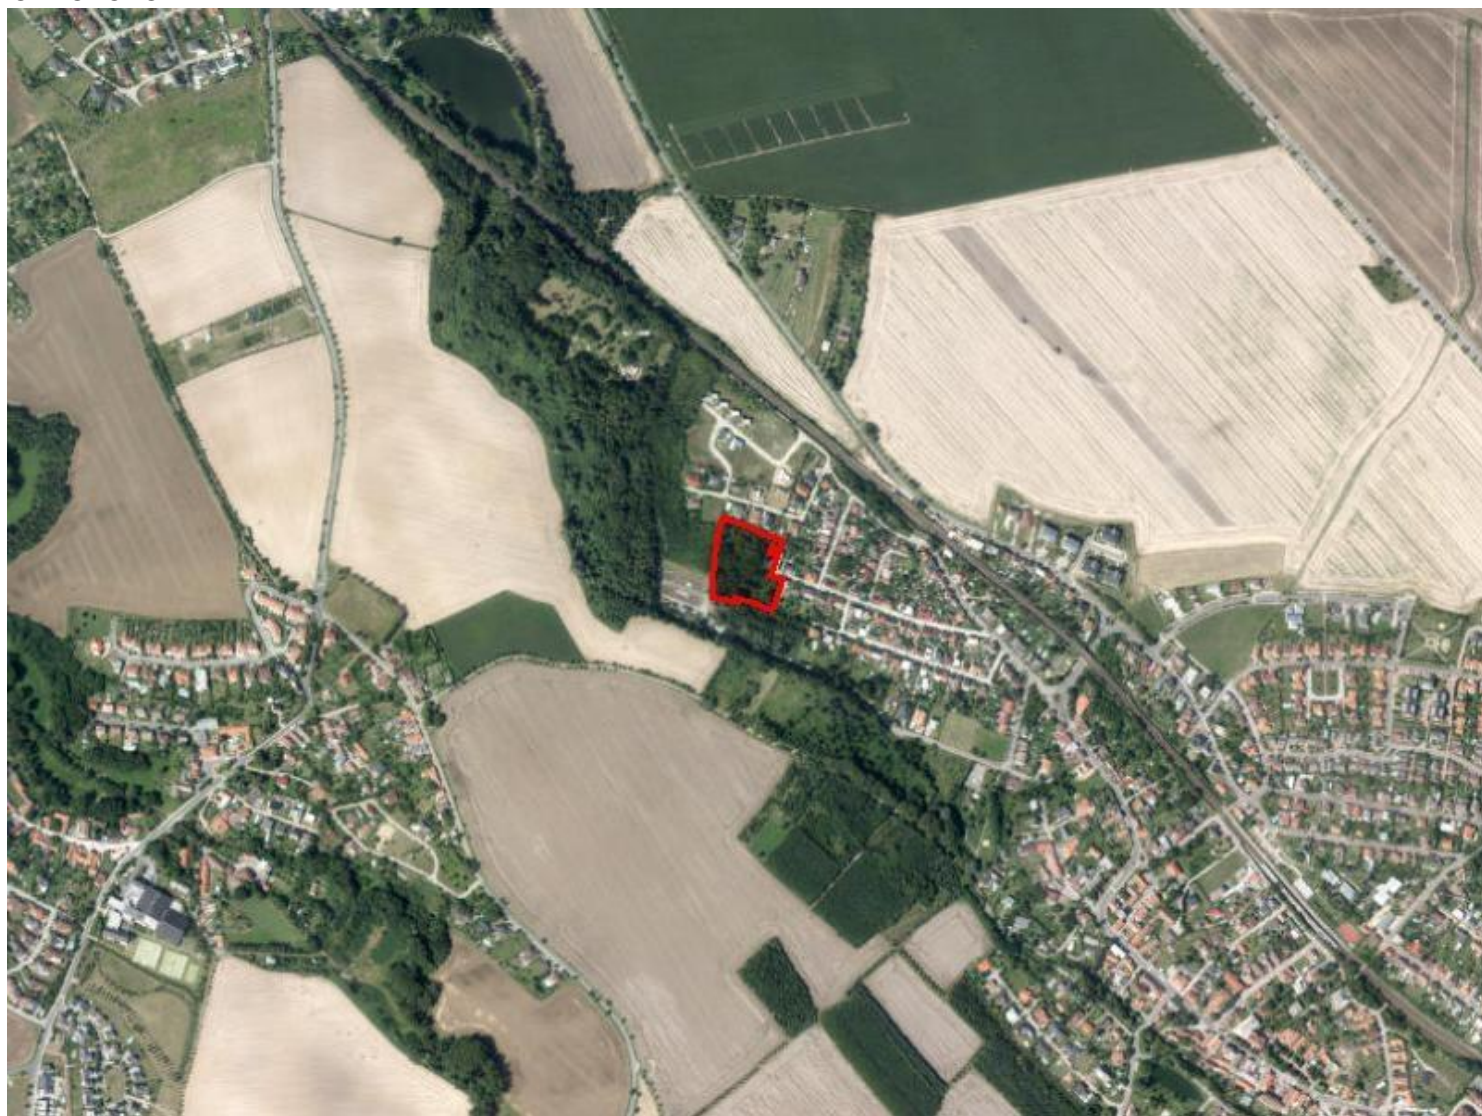

# ZMĚNA Č. Z 3236 / 15

LOKALITA - městská část:	Praha - Kolovraty
- katastrální území:	Kolovraty
- parc. číslo:	1238/1
DRUH:	změna funkčního využití ploch
PŘEDMĚT:	uvedení do souladu se skutečným stavem
PLATNÝ STAV V ÚP:	lesní porosty /LR/
NAVRHOVANÁ ZMĚNA:	sady, zahrady a vinice /PS/
PŘEDPOKLÁDANÝ ROZSAH:	9200 m <sup>2</sup>

# ZMĚNA Č. Z 3236 / 15

MĚŘÍTKO 1 : 10 000

ORTOFOTOMAPA