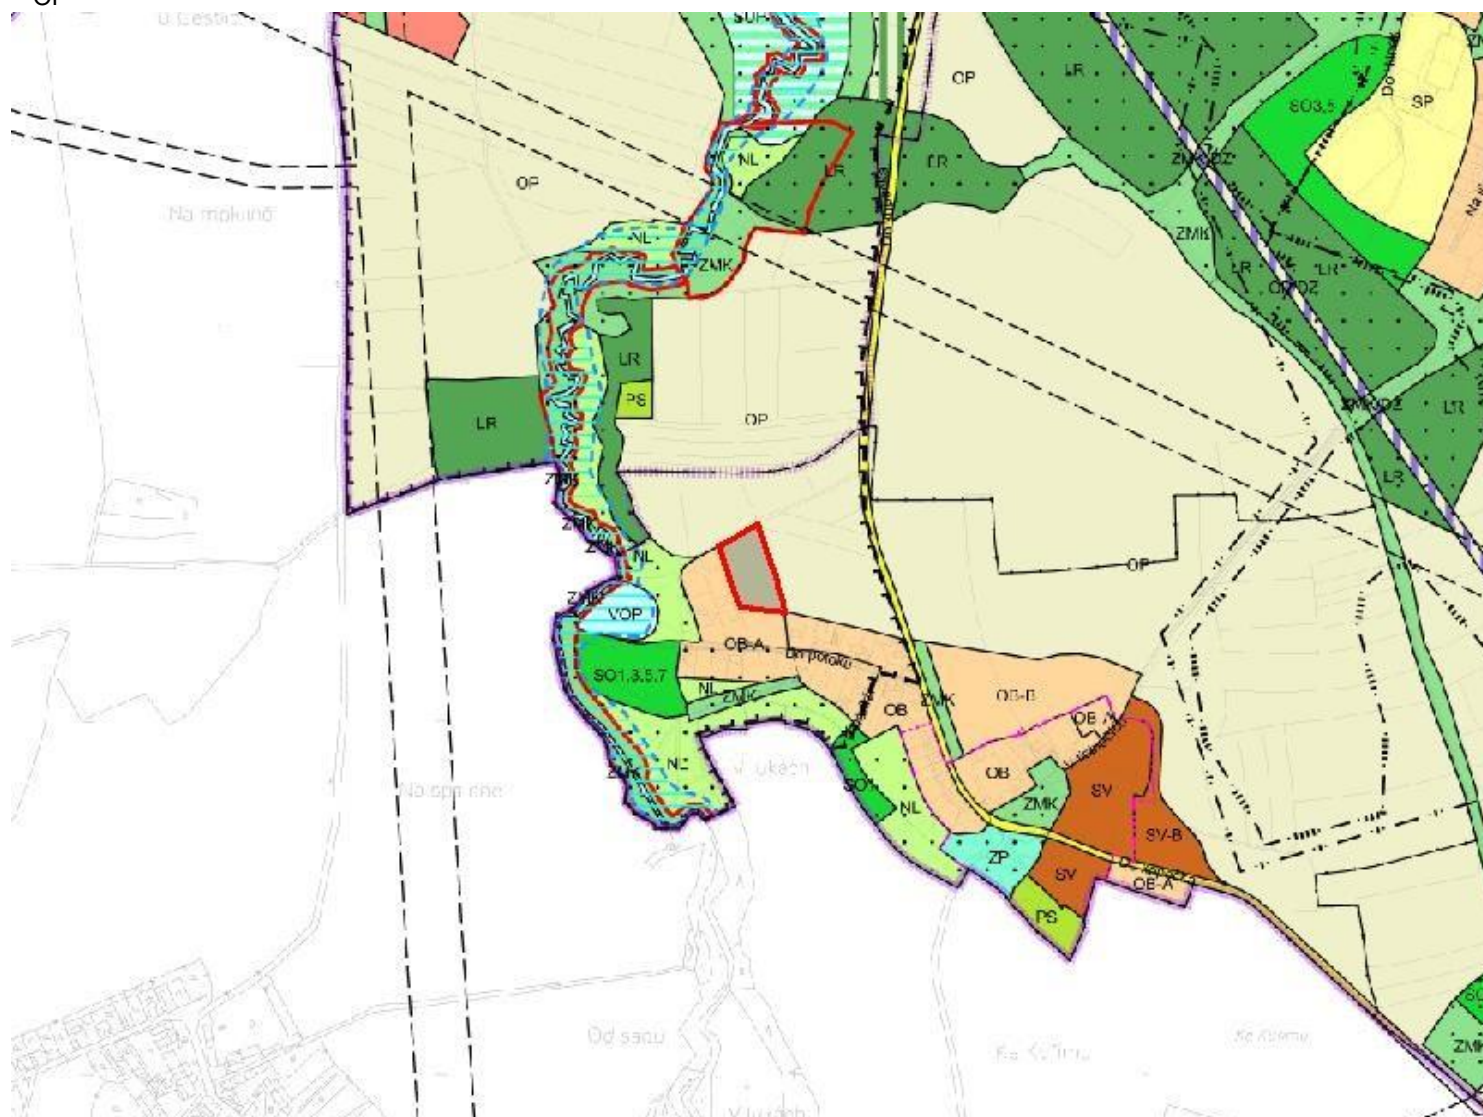

ZMĚNA Č. Z 3232 / 15

LOKALITA - městská část:	Praha - Kolovraty
- katastrální území:	Lipany
- parc. číslo:	128/4
DRUH:	změna funkčního využití ploch
PŘEDMĚT:	obytné území
PLATNÝ STAV V ÚP:	orná půda, plochy pro pěstování zeleniny /OP/
NAVRHOVANÁ ZMĚNA:	čistě obytné /OB/
PŘEDPOKLÁDANÝ ROZSAH:	6695 m ²

ZMĚNA č. Z 3232 / 15

MĚŘÍTKO 1 : 10 000

ORTOFOTOMAPA

ZMĚNA č. Z 3232 / 15

MĚŘÍTKO 1 : 10 000

PLATNÝ STAV ÚP:

OP

ZMĚNA č. Z 3232 / 15

MĚŘÍTKO 1 : 10 000

NAVRHOVANÁ ZMĚNA:

OB