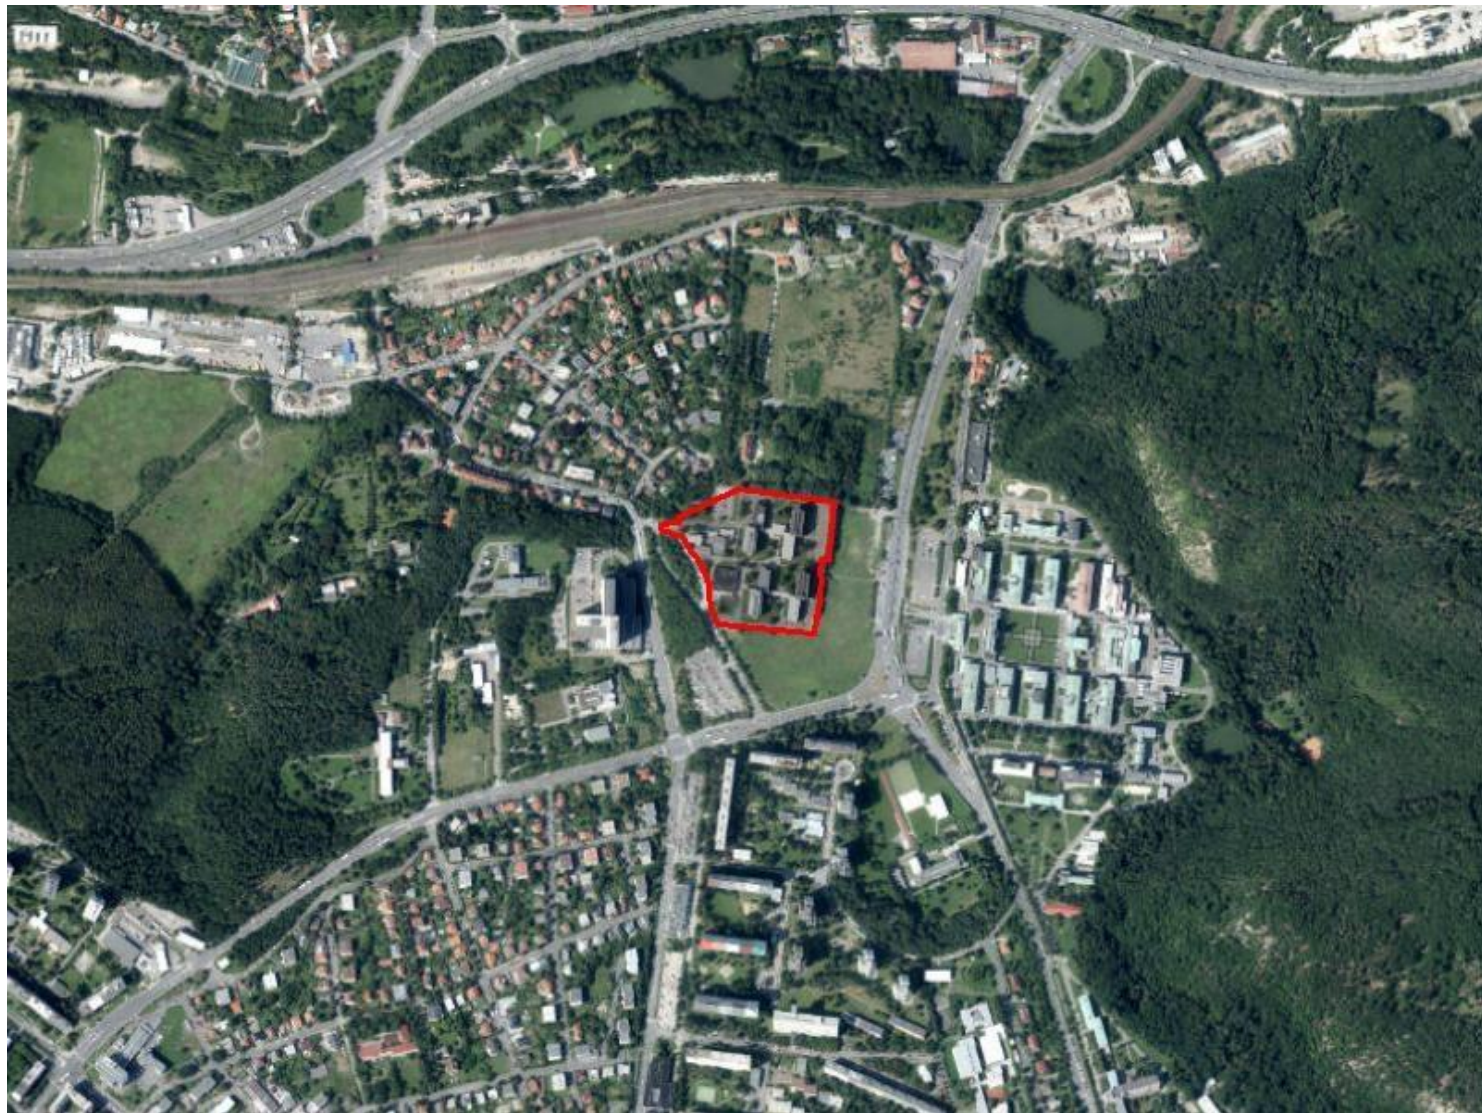

# ZMĚNA Č. Z 3226 / 15

LOKALITA - městská část: Praha 4  
- katastrální území: Krč  
- parc. číslo: 2347, 2356, 2358/1, 2358/2, 2358/3, 2358/4, 2358/5, 2358/6, 2358/8,  
2358/9, 2581/85, 3270/5

DRUH: změna funkčního využití ploch  
PŘEDMĚT: změna způsobu užívání na obytnou funkci  
PLATNÝ STAV V ÚP: zvláštní - ostatní /ZVO/  
NAVRHOVANÁ ZMĚNA: všeobecně smíšené s kódem míry využití území G /SV-G/  
PŘEDPOKLÁDANÝ ROZSAH: 33851 m<sup>2</sup>

# ZMĚNA č. Z 3226 / 15

MĚŘÍTKO 1 : 10 000

ORTOFOTOMAPA