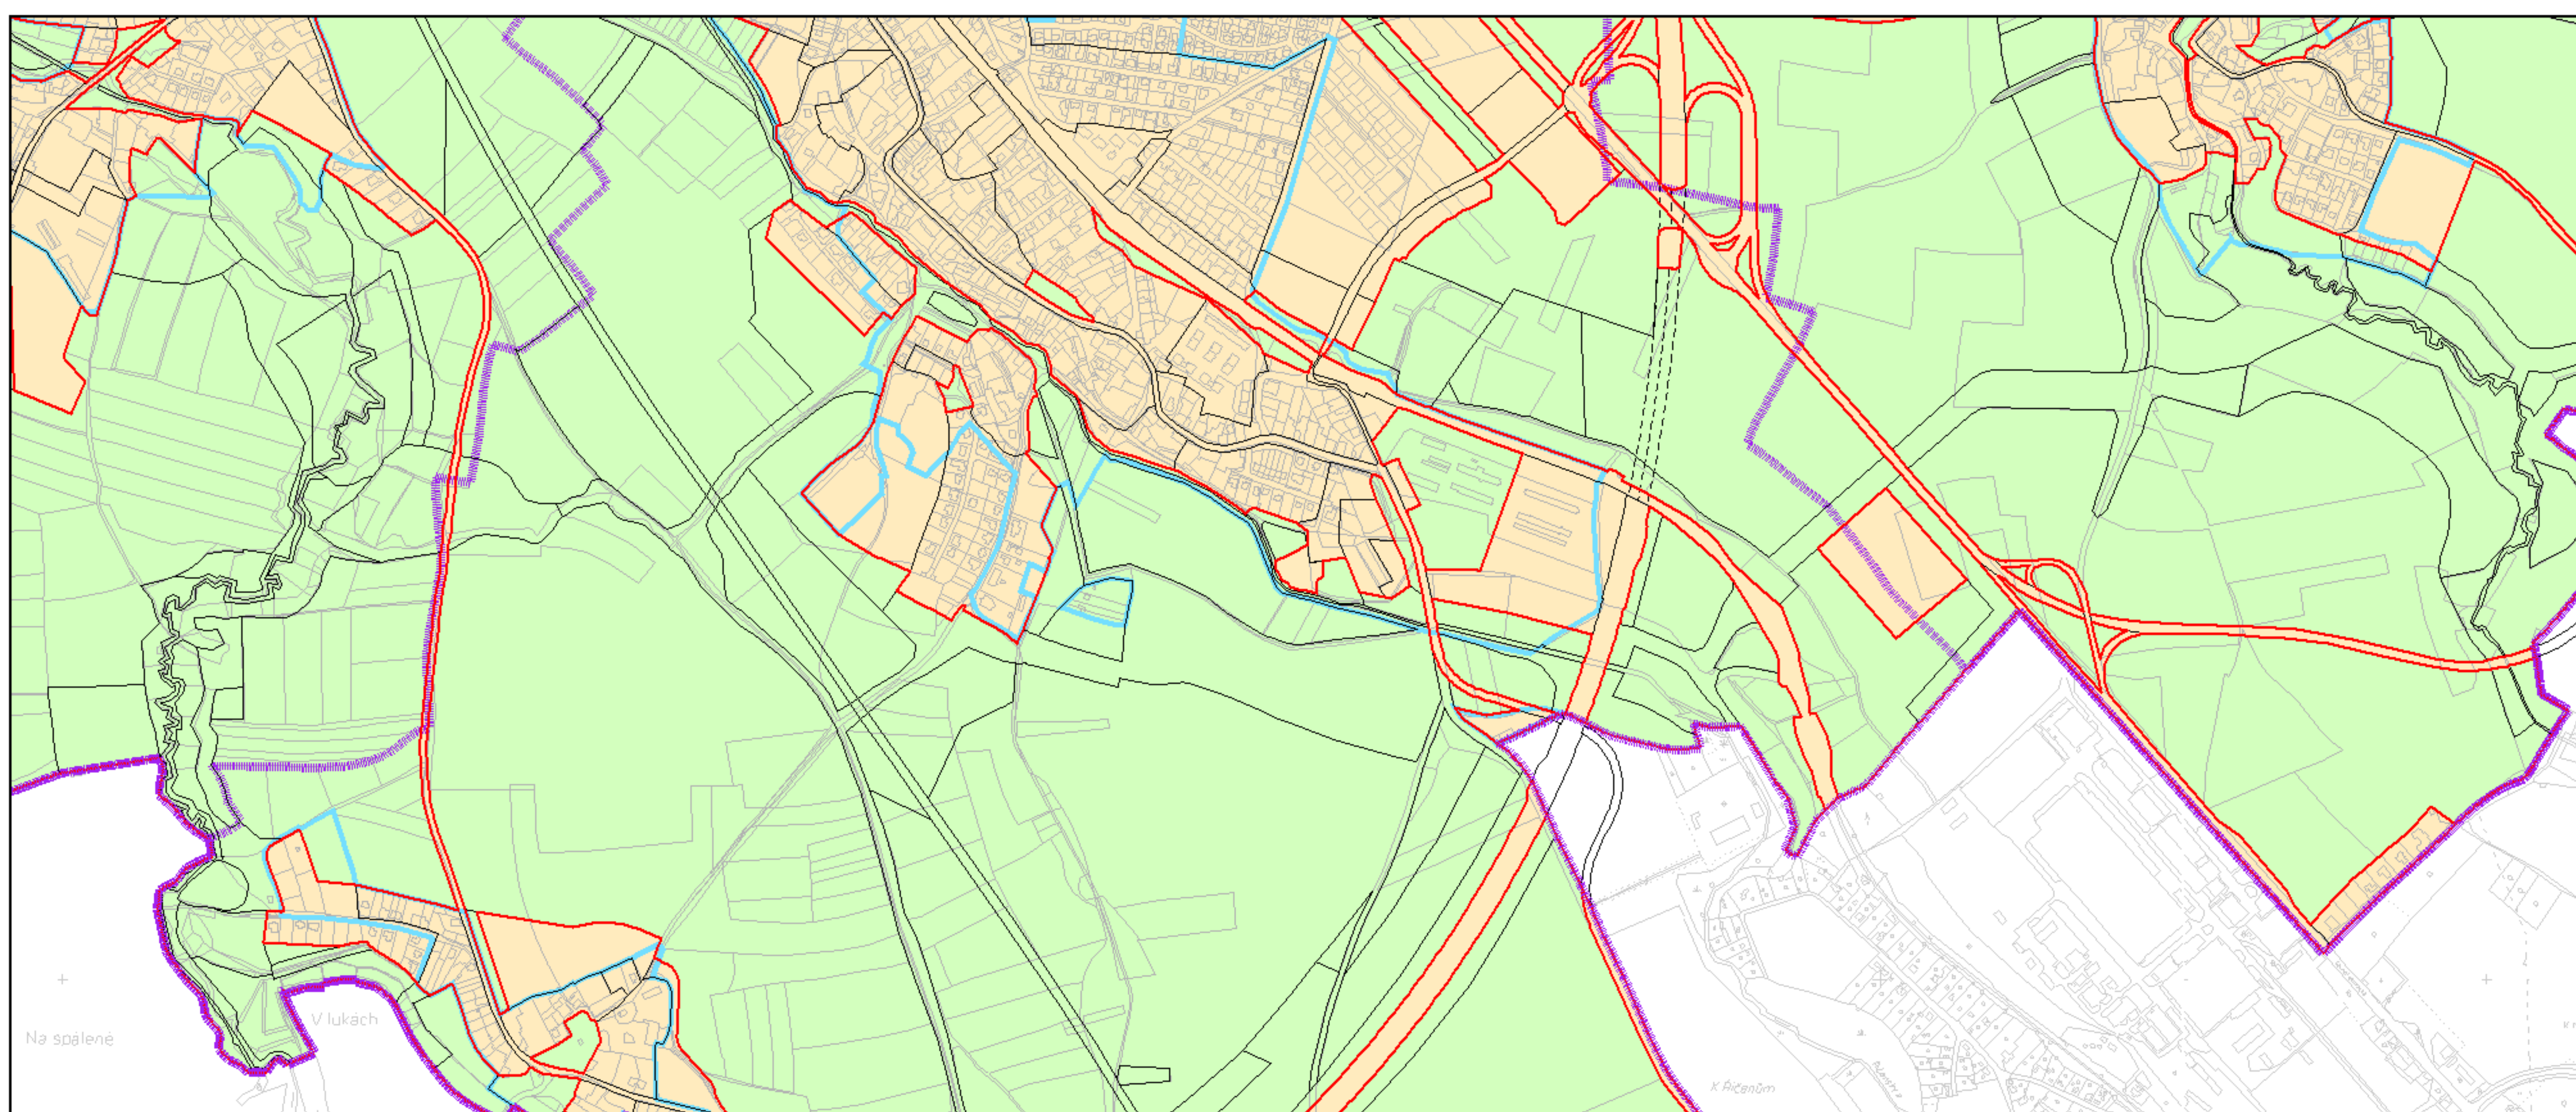

Výkres č. 37 – Vymezení zastavitelného území, platný stav k 1. 1. 2020

**M 1 : 25 000**

Promítnutí změny do výkresu č. 37 – Vymezení zastavitelného území, platný stav k 1. 1. 2020

**M 1 : 25 000**