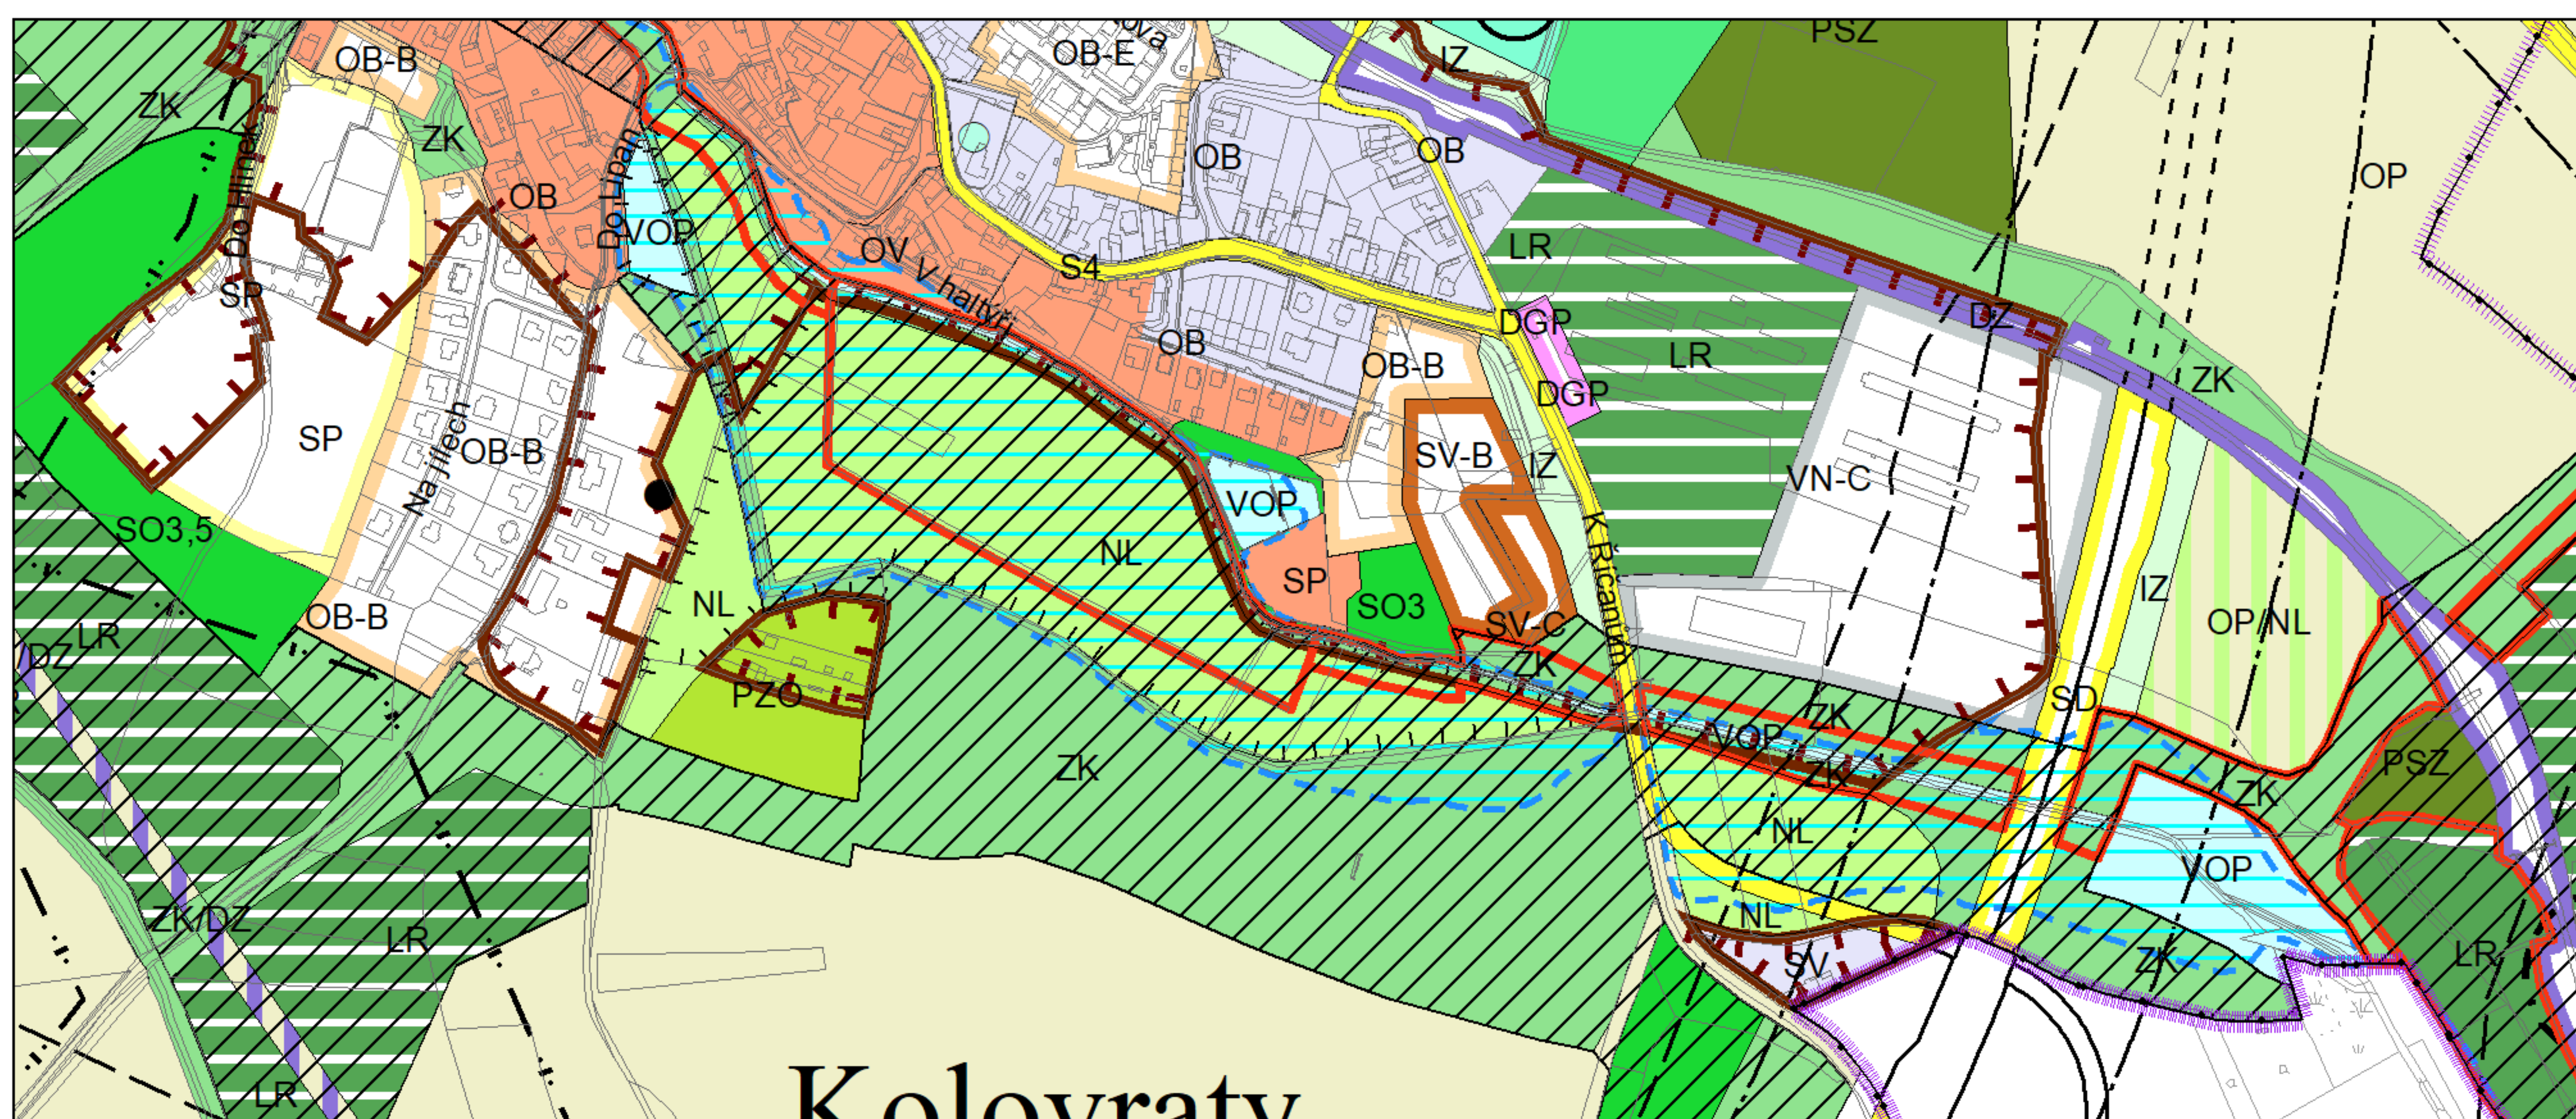

Výkres č. 31 – Podrobné členění ploch zeleně, platný stav k 1. 1. 2020

M 1 : 10 000

Promítnutí změny do výkresu č. 31 - Podrobné členění ploch zeleně, platný stav k 1. 1. 2020

M 1 : 10 000